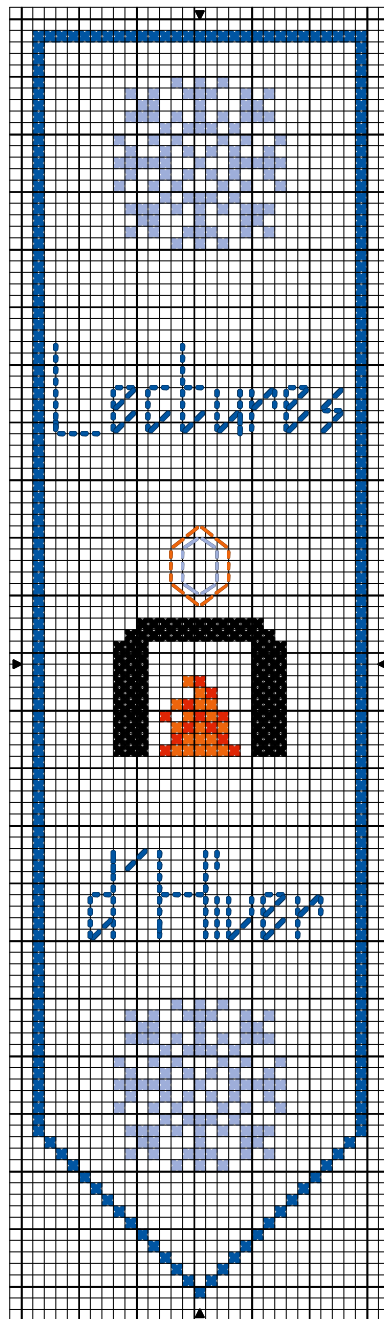

Marque-page Hiver

Marque-page Hiver

	Bleu caraïbes	DMC 995
	Orange	740
	Rouge vif	606
	Noir	310
	bleu tendre	809

Points arrière

	Bleu caraïbes	995
	Orange	740
	bleu tendre	809

Trame 29 x 110

Zone de dessin 4.1 x 15.7 cm pour 7 pts/cm

Auteur: Virginie

Copyright © <http://passiondescroix.canalblog.com>