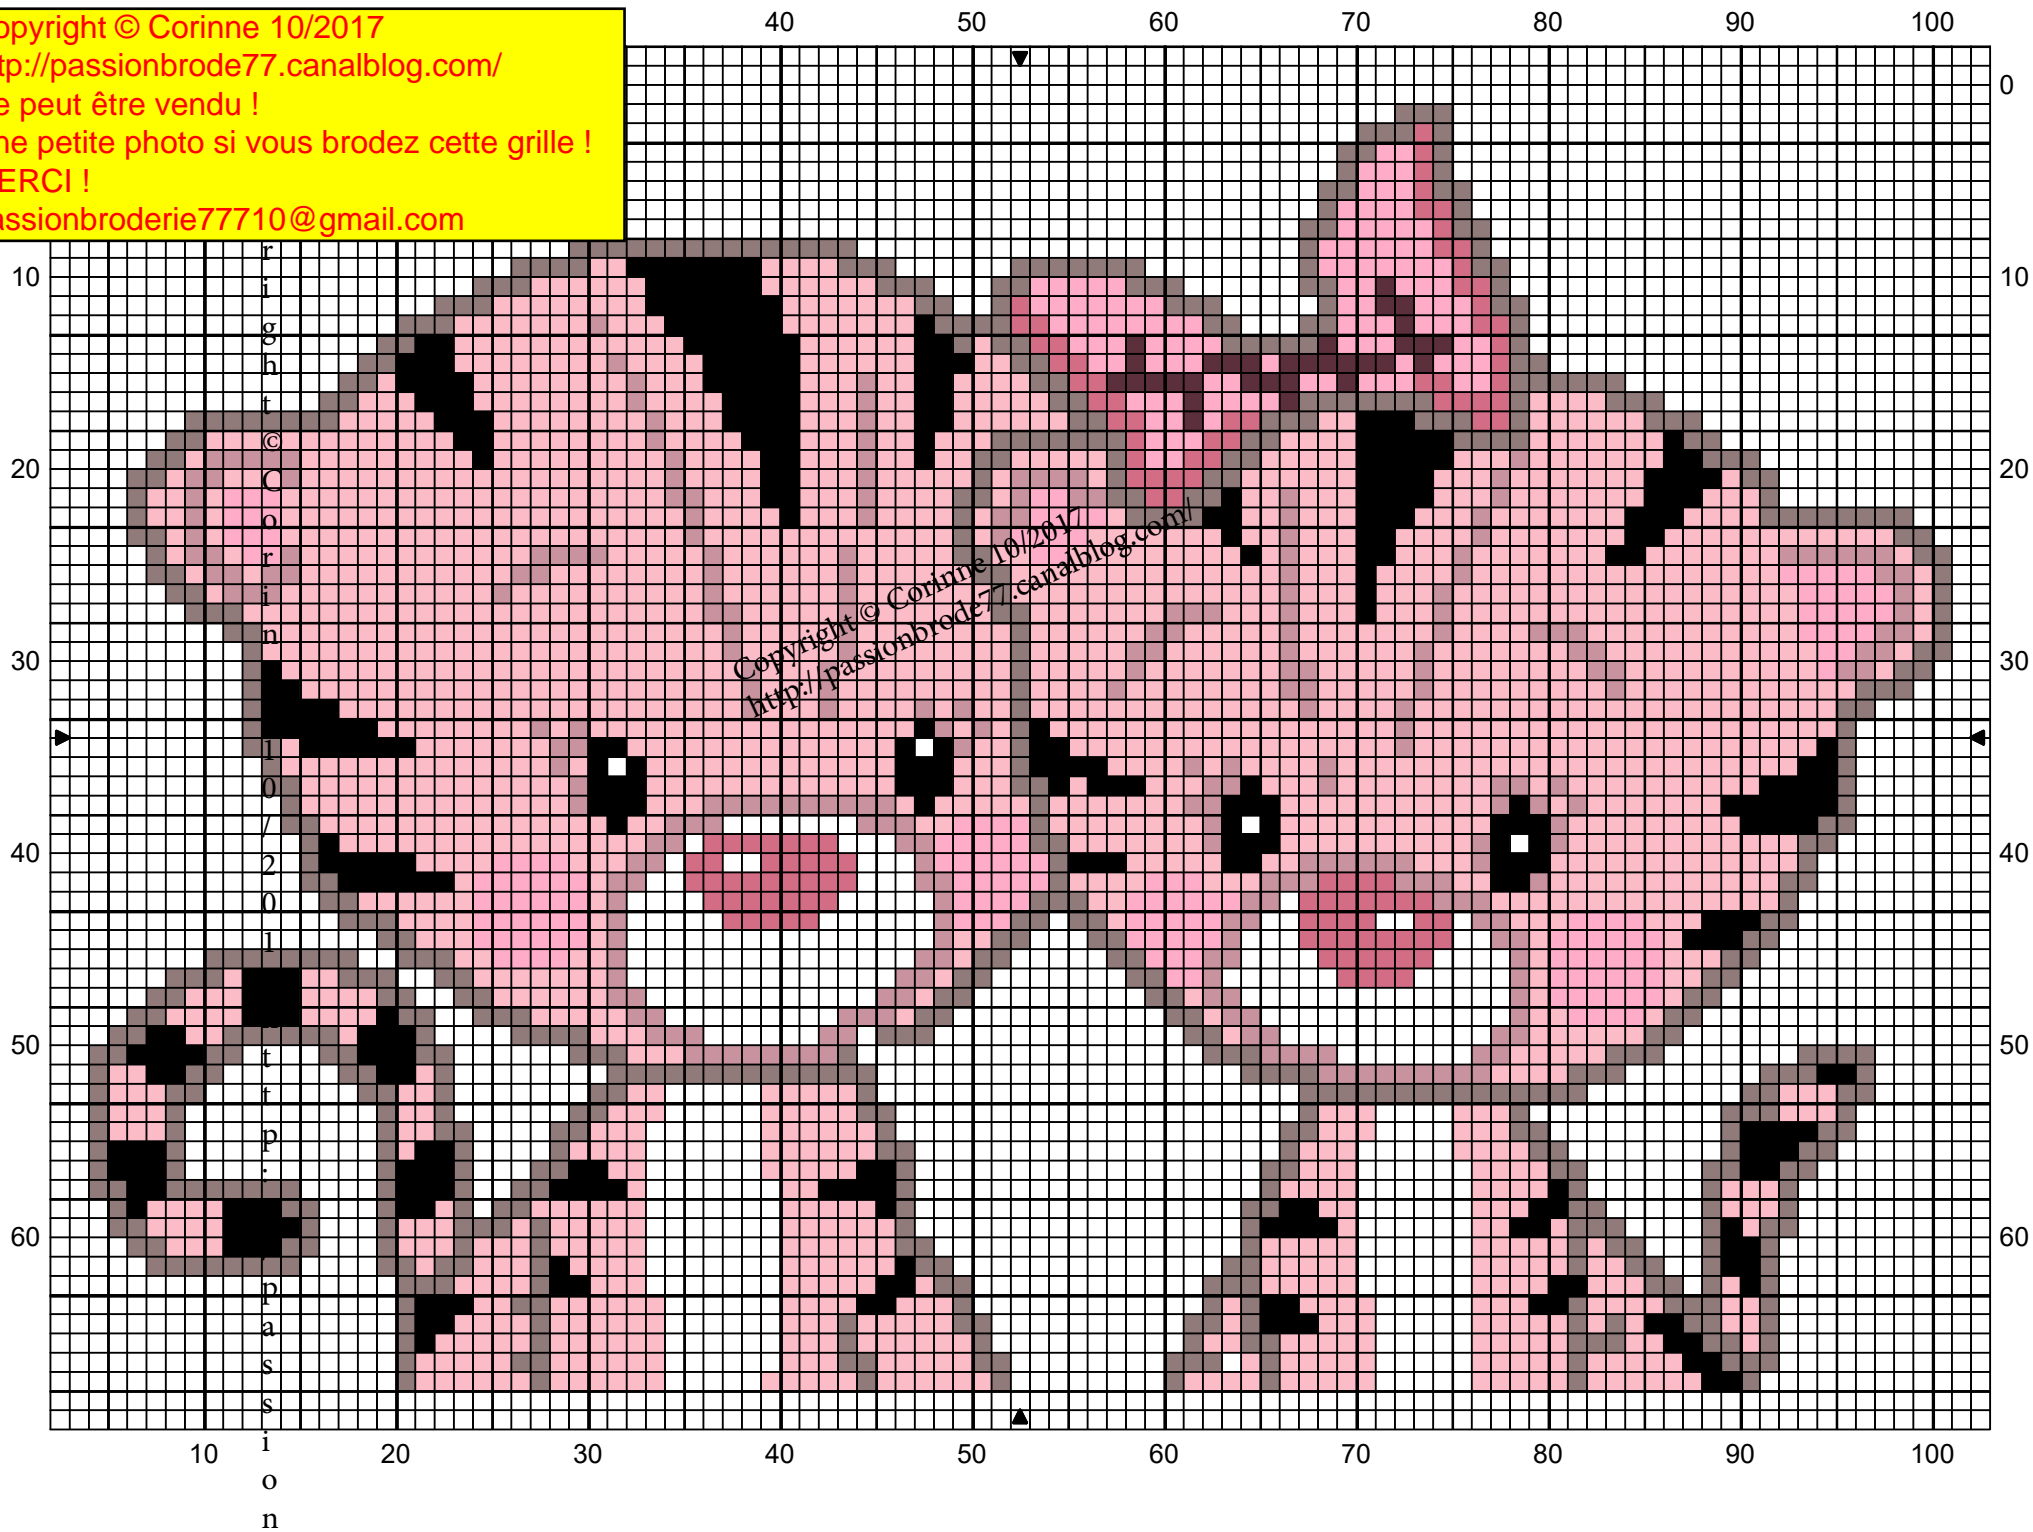

Copyright © Corinne 10/2017
<http://passionbrode77.canalblog.com/>
Ne peut être vendu !
Une petite photo si vous brodez cette grille !
MERCI !
passionbroderie77710@gmail.com

	Rose pâle poudreux	DMC 963
	Poudre de rose clair	DMC 962
	Bonton de rose	DMC 605
	Mauve ancien	DMC 778
	Violet ancien sombre	DMC 3740
	Gris rose coquillage	DMC 451
	Blanc éclatant	DMC B5200
	Noir	DMC 310