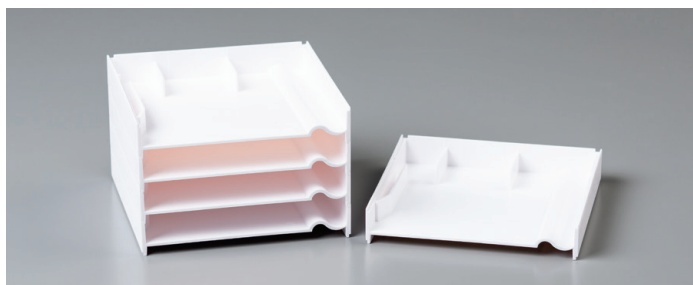

SOLUTION DE RANGEMENT

DE STAMPIN' UP!®

DISPONIBLE DÈS MAINTENANT !

Joignez le style et l'organisation dans votre espace créatif grâce à la solution de rangement de Stampin' Up! Avec des compartiments de différentes formes et tailles, vous pouvez organiser votre espace créatif à votre façon. Découvrez les options de rangement ci-dessous.

COMPARTIMENTS POUR TAMPONS ENCREURS ET MARQUEURS 149168 17,00 € | £13.00

5 compartiments en plastique blanc. Chaque compartiment permet de ranger un tampon encreur et un marqueur Stampin' Write (ou crayon aquarelle). Superposez plusieurs compartiments ou combinez-les avec d'autres produits de rangement. Retirez la protection des pieds en silicone pour protéger votre surface et éviter que le compartiment ne glisse. Chaque compartiment mesure 5" x 5" x 7/8" (12,7 x 12,7 x 2,2 cm).

COMPARTIMENTS POUR STAMPIN' BLENDS 149169 17,00 € | £13.00

5 compartiments en plastique blanc. Superposez plusieurs compartiments ou combinez-les avec d'autres produits de rangement. Retirez la protection des pieds en silicone pour protéger votre surface et éviter que le compartiment ne glisse. Chaque compartiment mesure 5" x 5" x 7/8" (12,7 x 12,7 x 2,2 cm) et peut accueillir 6 marqueurs Stampin' Blends.

COMPARTIMENT OUVERT 149171 12,00 € | £9.25

Un cube en plastique blanc avec une ouverture à l'avant pour vous permettre de ranger facilement de petits articles tels que des ornements, adhésifs, ruban, etc. Retirez la protection des pieds en silicone pour protéger votre surface et éviter que le compartiment ne glisse. 5" x 5" x 4-1/16" (12,7 x 12,7 x 10,3 cm)