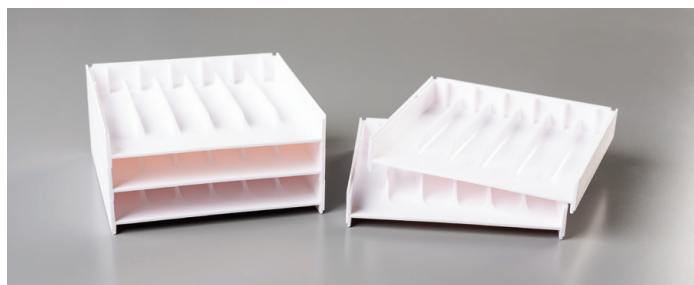

SOLUTION DE RANGEMENT

DE STAMPIN' UP!®

DISPONIBLE DÈS MAINTENANT !

Joignez le style et l'organisation dans votre espace créatif grâce à la solution de rangement de Stampin' Up! Avec des compartiments de différentes formes et tailles, vous pouvez organiser votre espace créatif à votre façon. Découvrez les options de rangement ci-dessous.

COMPARTIMENTS POUR TAMPONS ENCREURS ET MARQUEURS 149168 17,00 € | £13.00

5 compartiments en plastique blanc. Chaque compartiment permet de ranger un tampon encreur et un marqueur Stampin' Write (ou crayon aquarelle). Superposez plusieurs compartiments ou combinez-les avec d'autres produits de rangement. Retirez la protection des pieds en silicone pour protéger votre surface et éviter que le compartiment ne glisse. Chaque compartiment mesure 5" x 5" x 7/8" (12,7 x 12,7 x 2,2 cm).

COMPARTIMENTS POUR STAMPIN' BLENDS 149169 17,00 € | £13.00

5 compartiments en plastique blanc. Superposez plusieurs compartiments ou combinez-les avec d'autres produits de rangement. Retirez la protection des pieds en silicone pour protéger votre surface et éviter que le compartiment ne glisse. Chaque compartiment mesure 5" x 5" x 7/8" (12,7 x 12,7 x 2,2 cm) et peut accueillir 6 marqueurs Stampin' Blends.

COMPARTIMENT OUVERT 149171 12,00 € | £9.25

Un cube en plastique blanc avec une ouverture à l'avant pour vous permettre de ranger facilement de petits articles tels que des ornements, adhésifs, ruban, etc. Retirez la protection des pieds en silicone pour protéger votre surface et éviter que le compartiment ne glisse. 5" x 5" x 4-1/16" (12,7 x 12,7 x 10,3 cm)