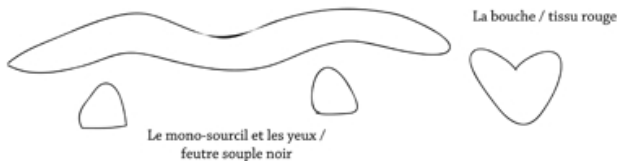

Le visage et dessus de tête

Dessus de tête / feutre rigide noir
patron à adapter en fonction de la taille et de la forme de votre panier

A large, simple oval outline is centered on the page, intended to be adapted to the size and shape of a basket.