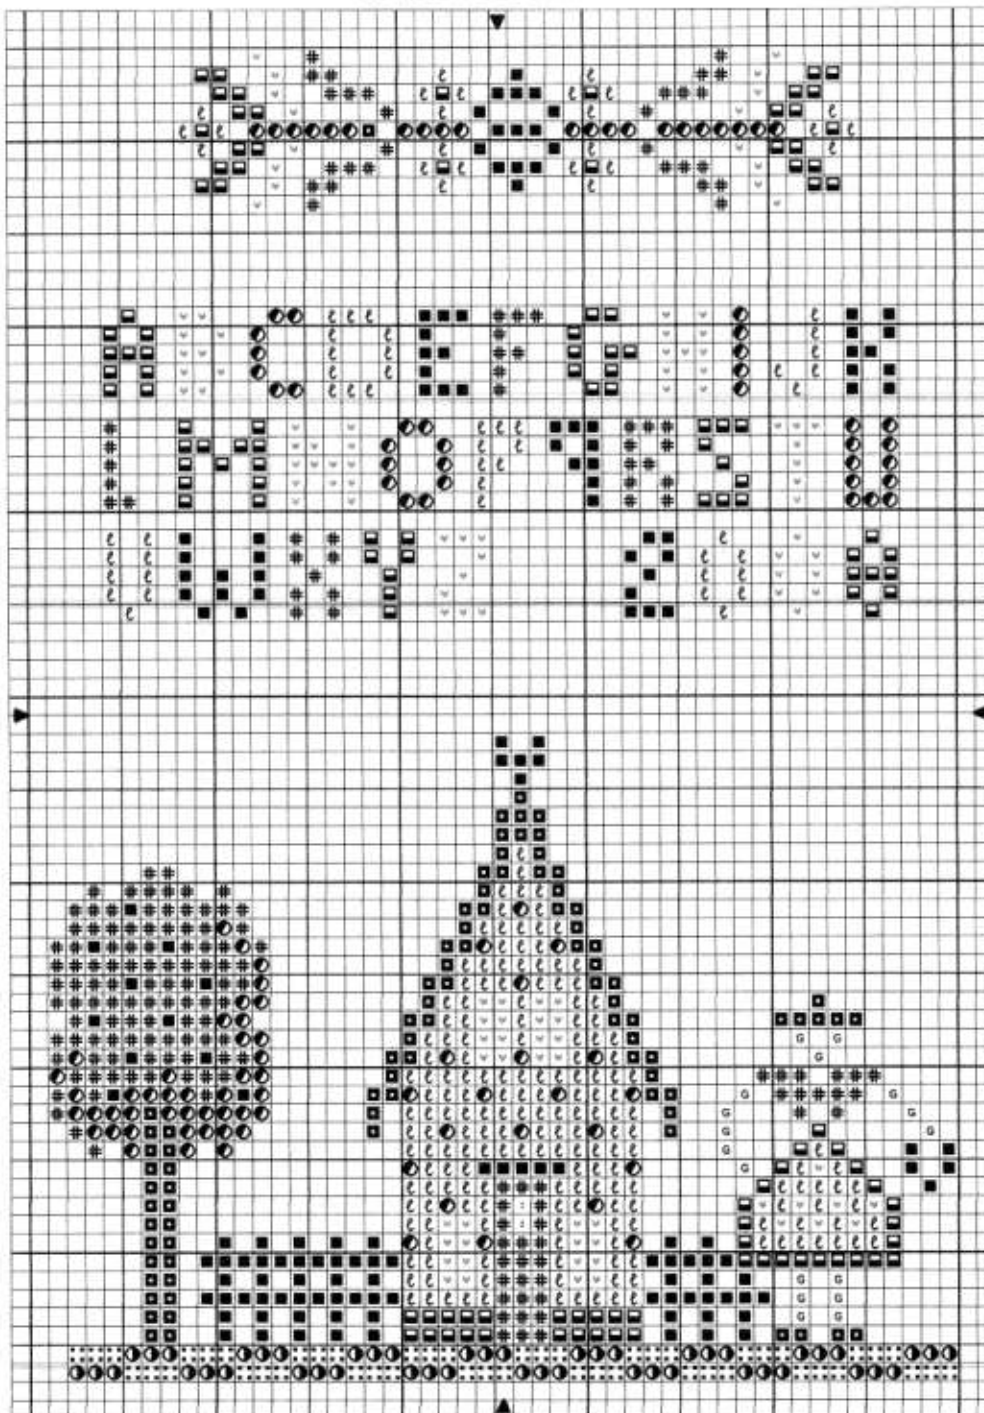

# MAISON DE L'AMITIE

	DMC	Anchor
:	Blanc	Blanc 1
■	Bordeaux fc	902 45
■	Rouge brique	347 13
∨	Jaune	307 289
⋮	Olive	471 265
●	Olive fc	520 263
●	Vert fc	986 246
#	Vert my	3346 257
■	Violet fc	327 101
ℓ	Lavande my	210
G	Rose Pâle	211 108

Dessiné par: TEX

Copyright © sunflower.canalblog.com