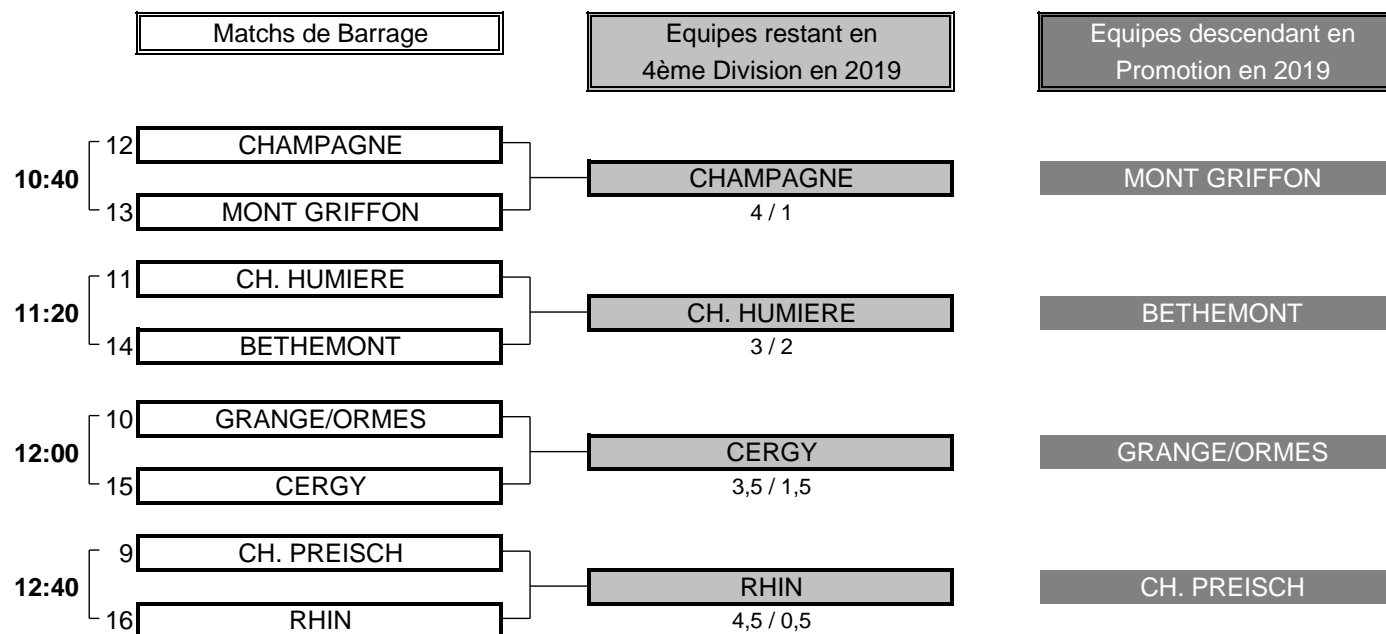

CHAMPIONNAT DE FRANCE PAR EQUIPES SENIORS 2018

4ème DIVISION "B" MESSIEURS

Du 14 au 16 Septembre - Golf de Combles en Barrois

BARRAGES