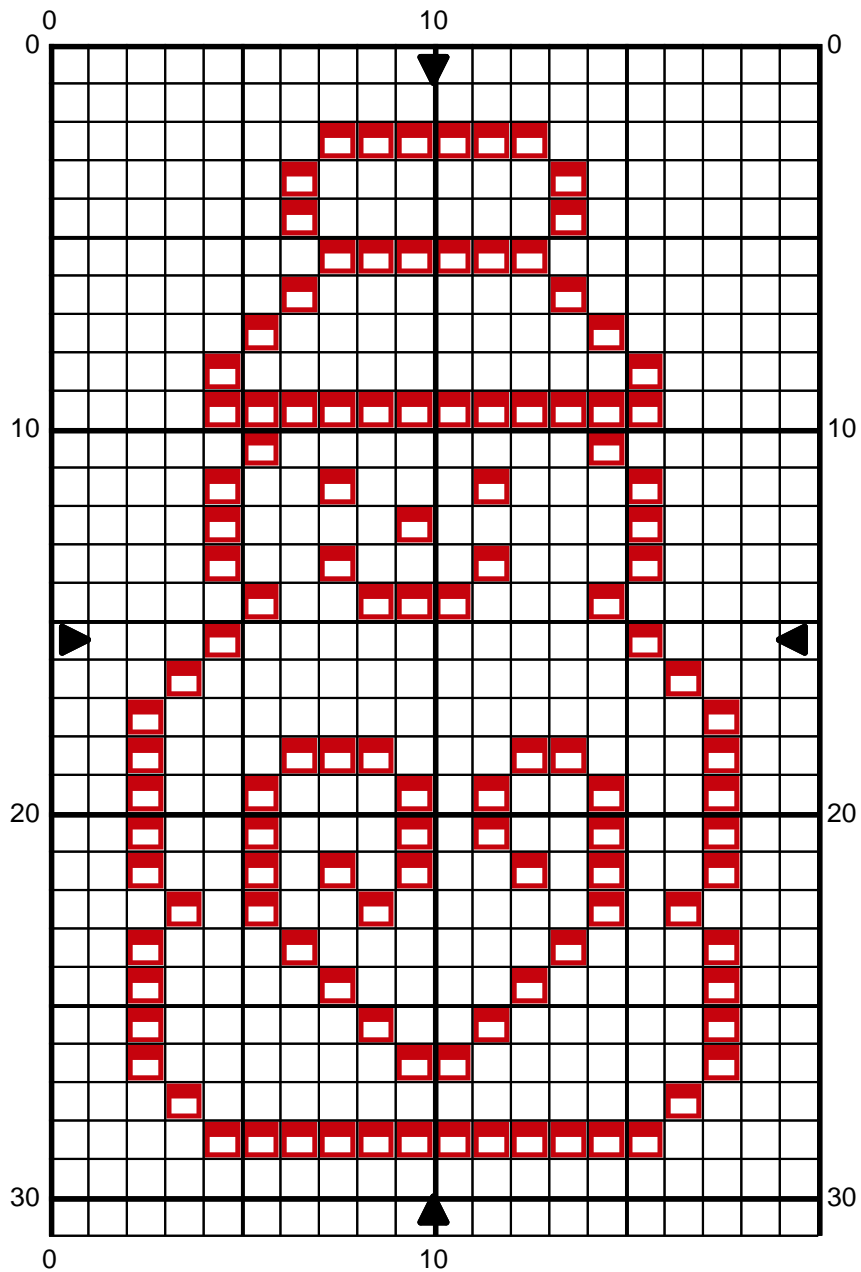

Bonhomme coeur

 Rouge écarlate DMC 666

Note : Merci d'avoir choisi ce modèle.

Grille établie par mes soins.
Vente et reproduction interdite.

Si vous brodez cette grille , je serais heureuse de publier votre photo avec le lien de votre blog(si vous en avez un).