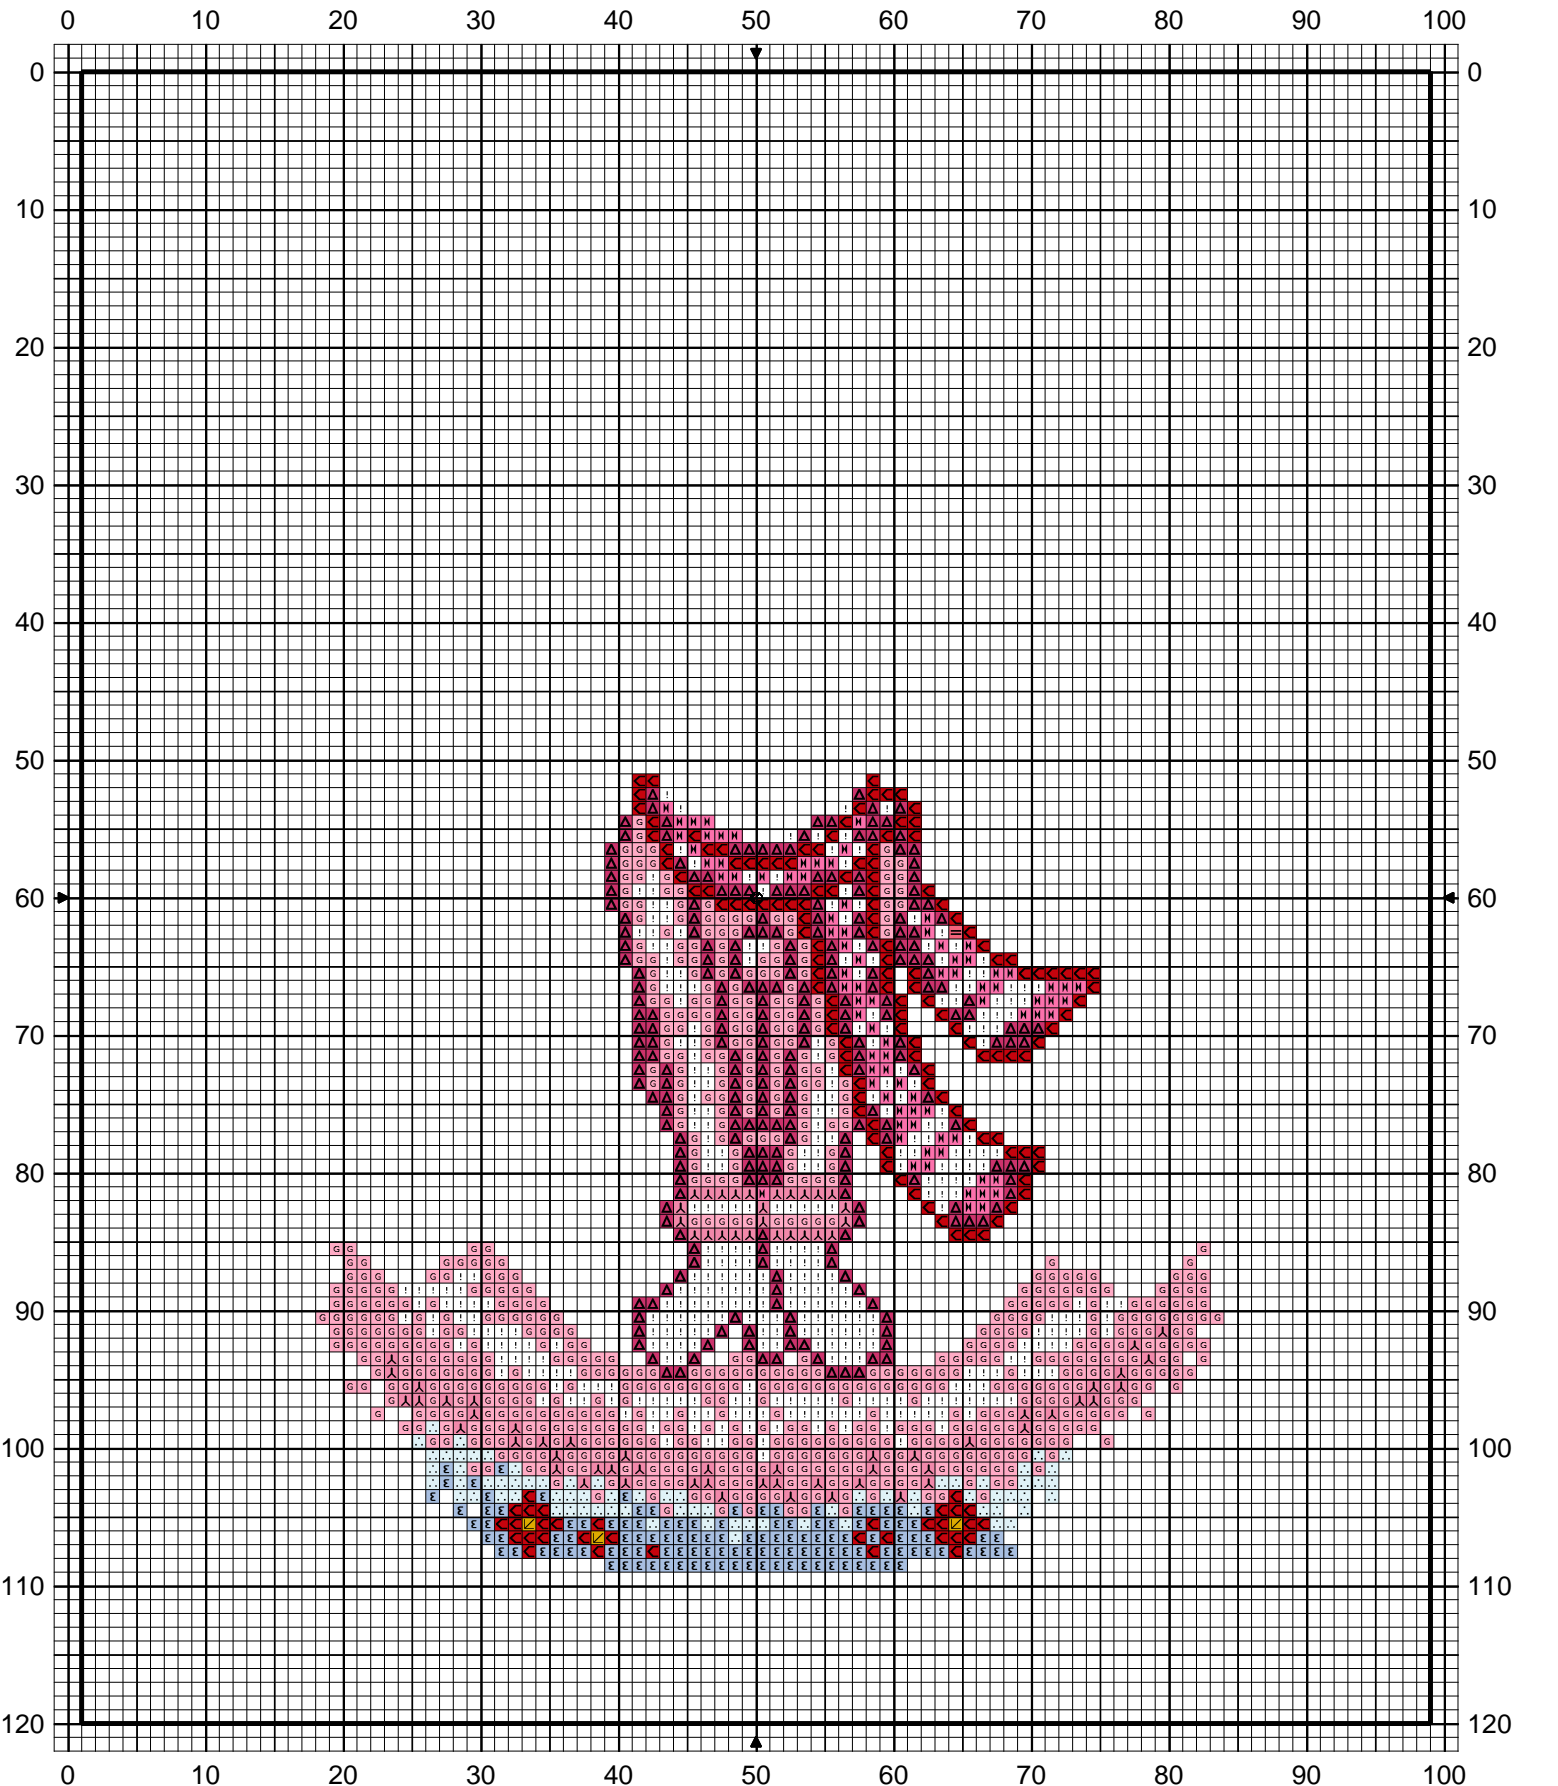

Doll Boule de Noël

Dessiné par Lisbei

Copyright © Lisbei 2011

Doll Boule de Noël

		DMC
	Jaune vif	444
	Verveine rose	602
	Jacinthe rose	604
	Bouton de rose	605
	Rouge écarlate	666
	Rose fluo	956
	Nuage bleu	3756
	Eillet de poète rose	3806
	Fleur de lin bleue	3840
	Blanc Lumière	B5200

Points arrière

Vert printemps 703

Commentaire Retrouvez d'autres grilles de dolls sur mes blogs :

<http://ludinthemist.canalblog.com>

<http://hazelfarm.canalblog.com>

Et n'oubliez pas de m'envoyer une petite photo :