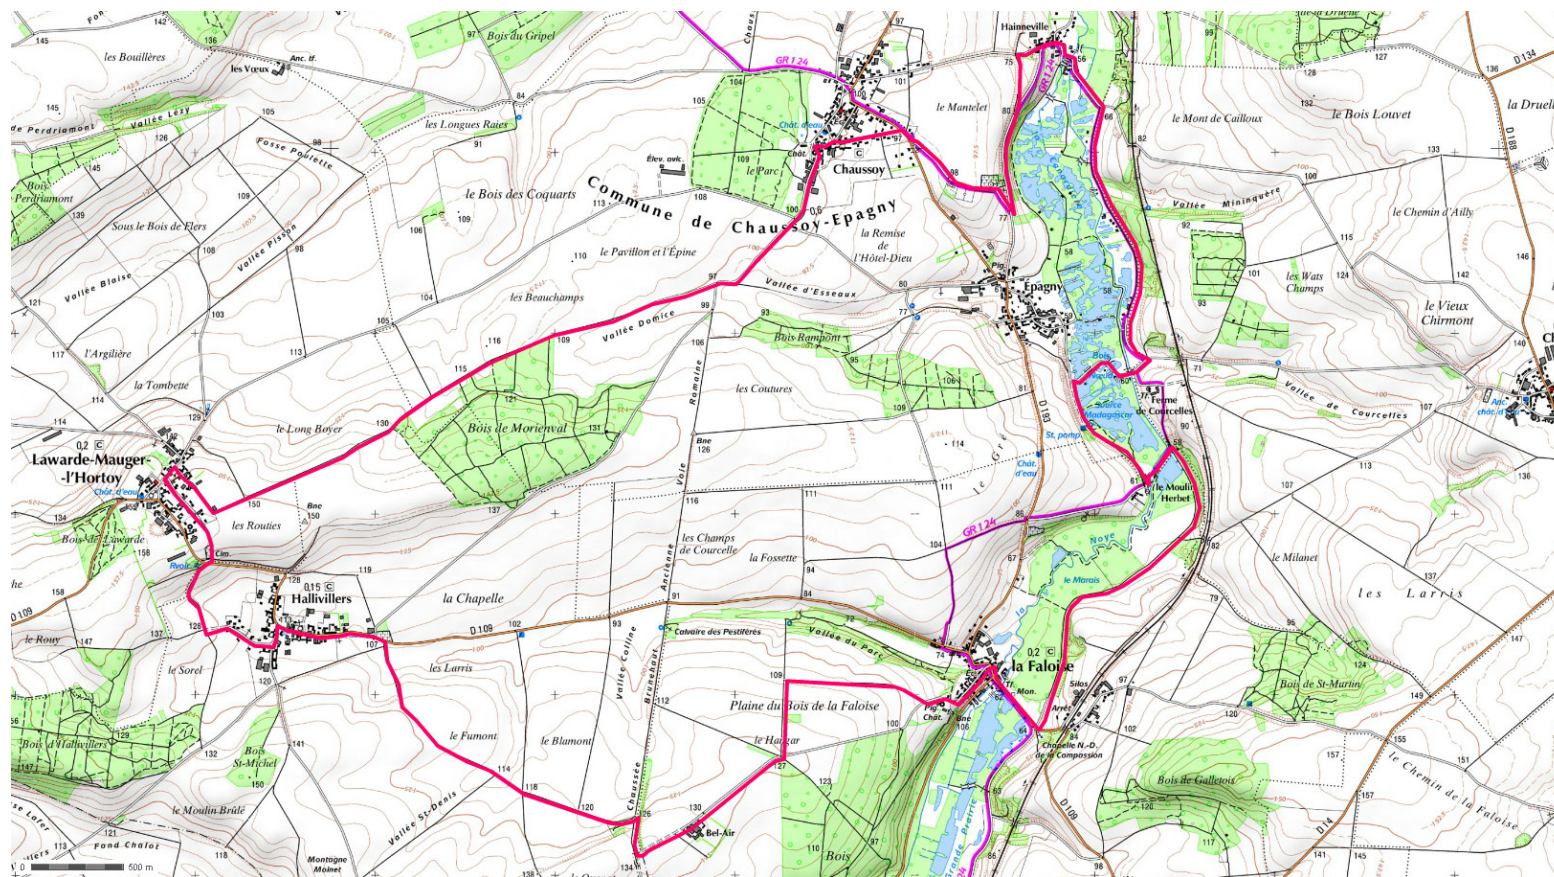

Rando du 05-10-13

Longitude : 2° 19' 36.3" E
 Latitude : 49° 42' 36.8" N