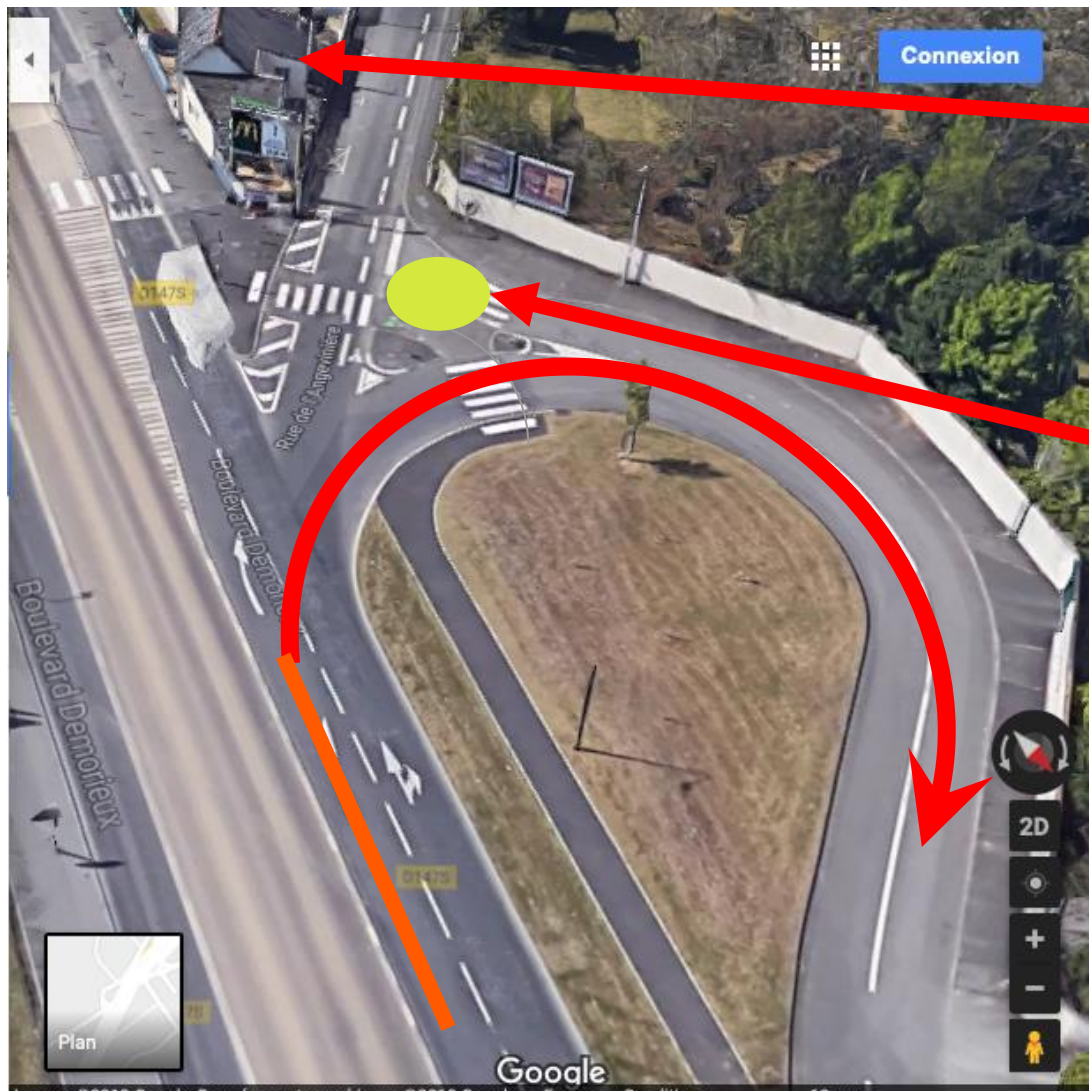

Soyez vigilants lors de vos déplacements. Il est strictement interdit d'emprunter un autre chemin (véhicule ou piéton) que celui indiqué ci-contre et de s'approcher des tracteurs stationnés sur le parc.

Les 2 premiers groupes visionneront le film à leur retour de visite

Bonne visite à tous

La restauration et l'Assemblée Régionale

Rendez vous à l'ARGR

C'est l'endroit où les managers, les équipes voire les retraités de Renault se retrouvent pour les réunions conviviales

Une personne d'ECTI 72
Avec un gilet CLAAS
vous guidera pour le parking

Pour vous rendre au restaurant :

Indiquez à votre GPS
141 rue de l'Angevinère
Le Mans

Une personne d'ECTI 72
Avec un gilet vert CLAAS
vous guidera