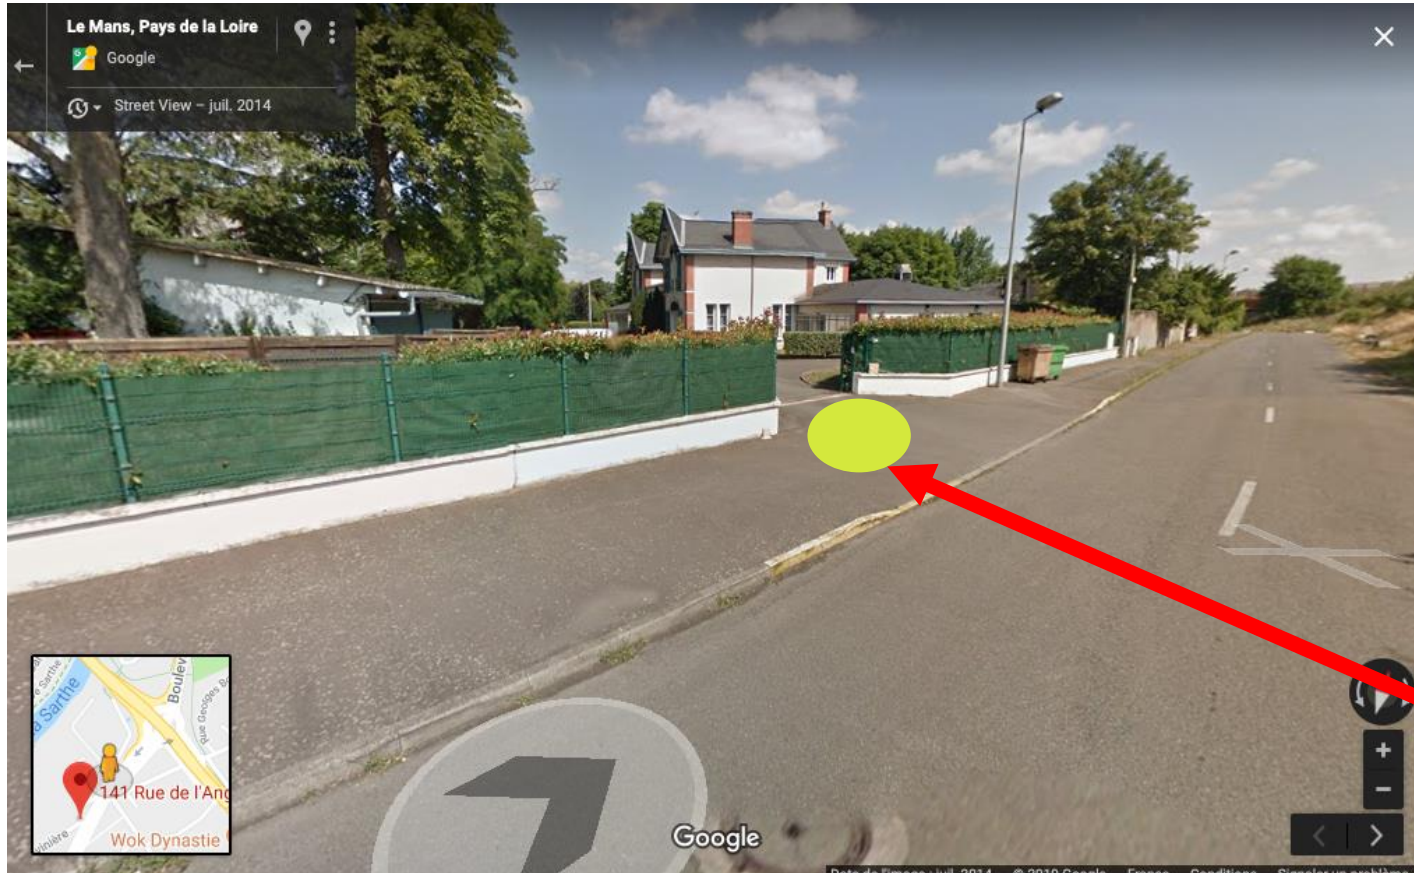

La restauration et l'Assemblée Régionale

Rendez vous à l'ARGR

C'est l'endroit où les managers, les équipes voire les retraités de Renault se retrouvent pour les réunions conviviales

Une personne d'ECTI 72
Avec un gilet CLAAS
vous guidera pour le parking