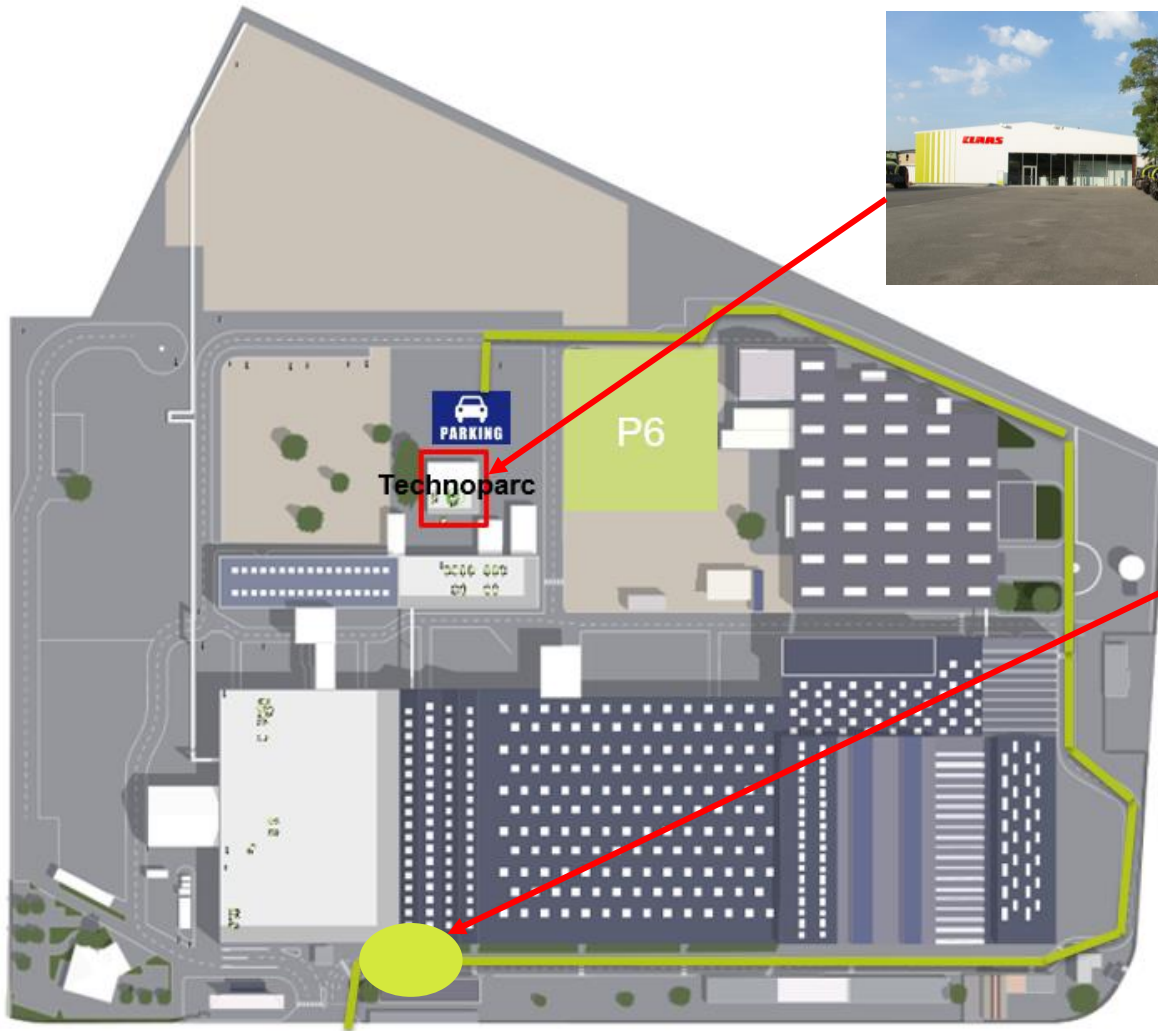

CLAAS Tractor

Bienvenue à l'Assemblée Régionale d'ECTI Pays de la Loire

Consignes d'accès et stationnement sur site

CLAAS

Votre arrivée sur le site CLAAS Tractor – 31 avenue Pierre Piffault, 72000 LE MANS

Rendez-vous au TECHNOPARC CLAAS Tractor

A votre arrivée sur le site :

- Présentez-vous à l'entrée du site.
- Présentez votre invitation à la personne d'ECTI avec un gilet vert CLAAS qui sera à la barrière pour vous ouvrir.
- Suivez les indications du plan ci-contre pour accéder au TECHNOPARC.
- Stationnement sur le parvis du TECHNOPARC deux personnes d'ECTI avec des gilets verts CLAAS vous indiqueront où stationner votre voiture.

Soyez vigilants lors de vos déplacements. Il est strictement interdit d'emprunter un autre chemin (véhicule ou piéton) que celui indiqué ci-contre et de s'approcher des tracteurs stationnés sur le parc.

Une personne d'ECTI 72
Avec un gilet CLAAS
vous guidera pour le parking

Pour vous rendre au restaurant :

Indiquez à votre GPS
141 rue de l'Angevinère
Le Mans

Une personne d'ECTI 72
Avec un gilet vert CLAAS
vous guidera