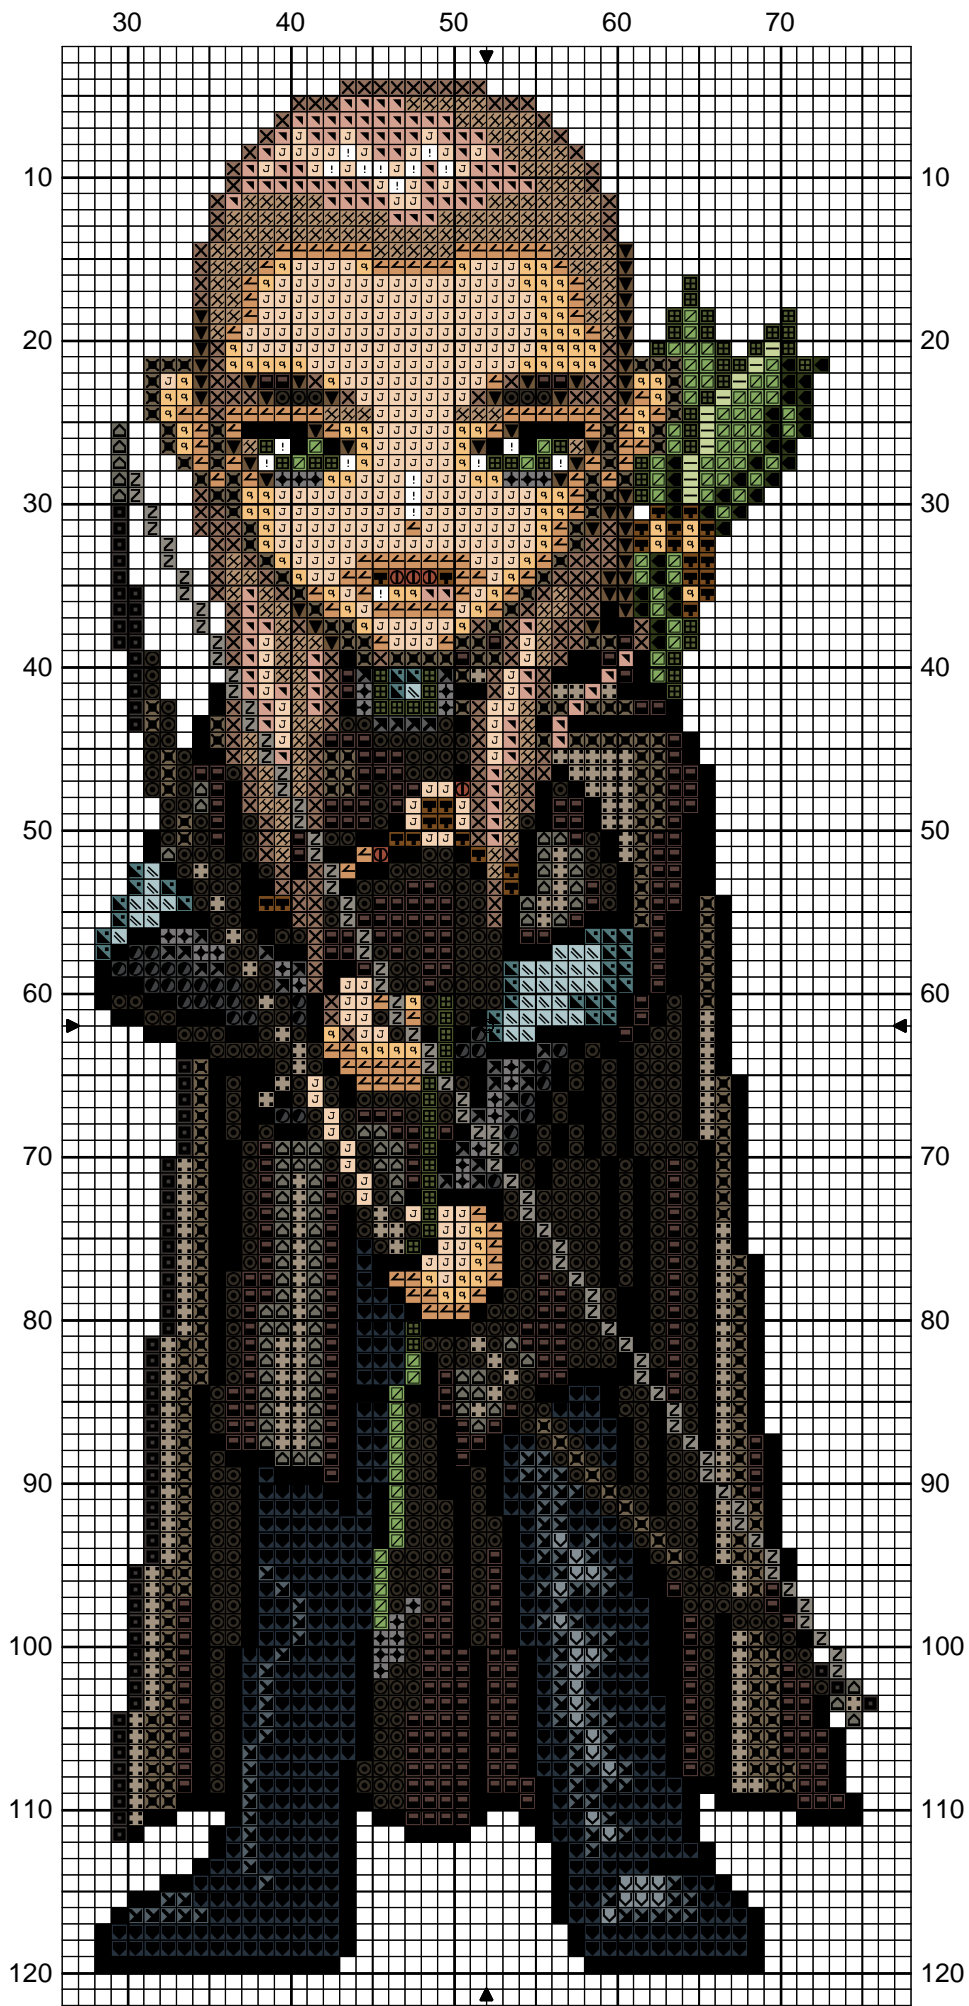

HeDoll Legolas

	Noir	DMC 310
	Acier	317
	Granit gris	318
	Or rose	356
	Vert pousse de bambou	369
	Plomb	414
	Noisette	420
	Camel	437
	Galet	535
	Banquise bleue	597
	Sisal	611
	Gris terre d'ombre	642
	Gris rocher	647
	Dune	739
	Sépie	779
	Air marin	828
	Daim	841
	Ardoise grise	930
	Bleu gris	931
	Mouette bleutée	932
	Beige	950
	Vert fenouil	989
	Gris falaise	3021
	Feutre gris	3023
	Vert figuier	3362
	Vert romarin	3363
	Gingembre	3782
	Vent de sable orangé	3855
	Laine de vigogne	3864
	Blanc Lumière	B5200