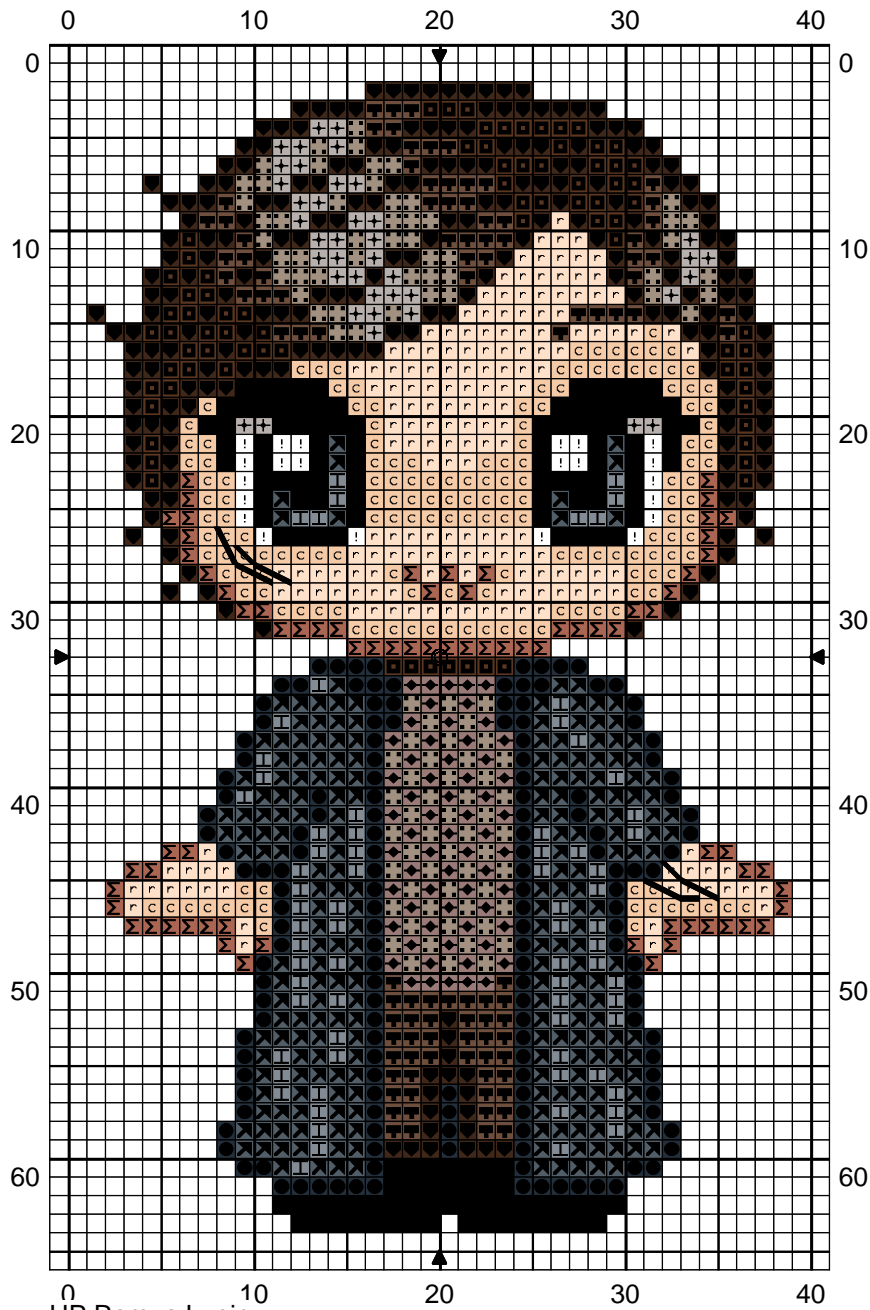

# HP Remus Lupin

HP Remus Lupin

DMC			
	Mouette bleutée	932	
	Beige cachemire	951	
	Taupe clair	3861	
	Gingembre	3782	
	Lièvre	840	
	Bleu gris	931	
	Coquille d'oeuf	3770	
	Blanc Lumière	B5200	
	Ecorce	3790	
	Noir	310	
	Ardoise grise	930	
	Terre cuite rosé	3778	
	Falaise	3024	
	Fer forgé	3781	

Points arrière

Terre cuite rosé 3778

Commentaire Retrouvez d'autres grilles sur mes blogs :

<http://www.ludinthemist.com> et <http://hazelfarm.canalblog.com>

Et si vous la brodez, n'oubliez pas de m'envoyer une photo à [marianne.ling@wanadoo.fr](mailto:marianne.ling@wanadoo.fr)