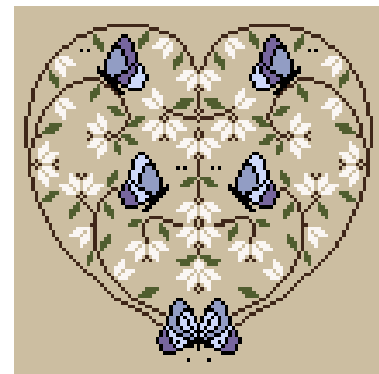

Coeur Papillons (couleurs)

Coeur Papillons (couleurs)

○	Fer forgé	DMC 3781	■	Noir	310
U	Bleu glacier	3747	Σ	Mauve	155
~	Lavande	156	ø	Edelweiss	3865
x	Vert romarin	3363			

Points arrière
 ————Noir 310

Trame 101 x 95
 Zone de dessin 18.4 x 17.3 cm de 55 pts/10cm
 16.8 x 15.8 cm de 60 pts/10cm
 14.4 x 13.6 cm de 70 pts/10cm
 12.6 x 11.9 cm de 80 pts/10cm