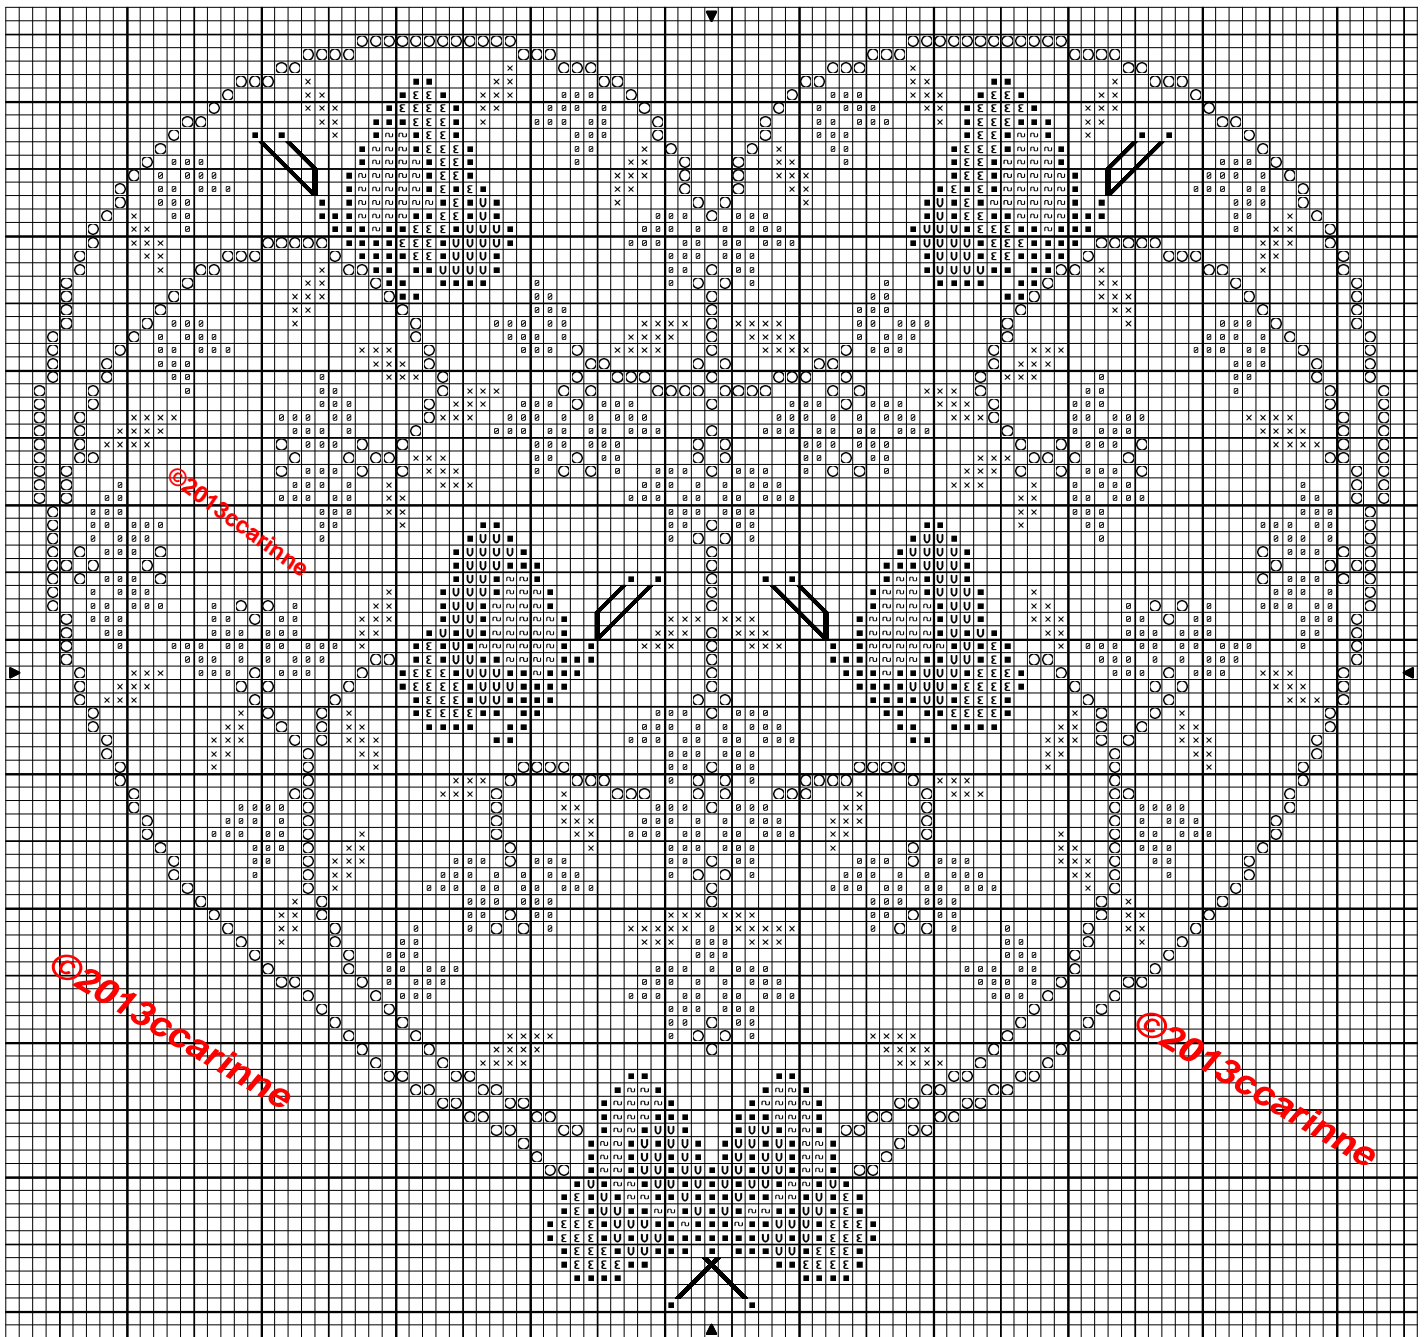

Coeur Papillons (couleurs)

Coeur Papillons (couleurs)

○	Fer forgé	DMC 3781	■	Noir	310
U	Bleu glacier	3747	Σ	Mauve	155
~	Lavande	156	ø	Edelweiss	3865
x	Vert romarin	3363			

Points arrière
 ————Noir 310

Trame 101 x 95
 Zone de dessin 18.4 x 17.3 cm de 55 pts/10cm
 16.8 x 15.8 cm de 60 pts/10cm
 14.4 x 13.6 cm de 70 pts/10cm
 12.6 x 11.9 cm de 80 pts/10cm