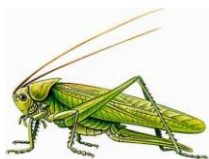

LES petites bêtes du jardin

ABEILLE

ARAIGNEE

BOURDON

CARABE

CHENILLE

CHRYSOPE

CLOPORTE

COCCINELLE

FOURMI

GECKO

GENDARME

GRILLON

IULE

LEZARD

LIBELLULE

LIMACE

MANTE-
RELIGIEUSE

MILLE-
PATTES

PERCE-
OREILLE

PUCERON

PUNAISE

SAUTERELLE

SCOLOPENDRE

TIPULE

VER DE
TERRE