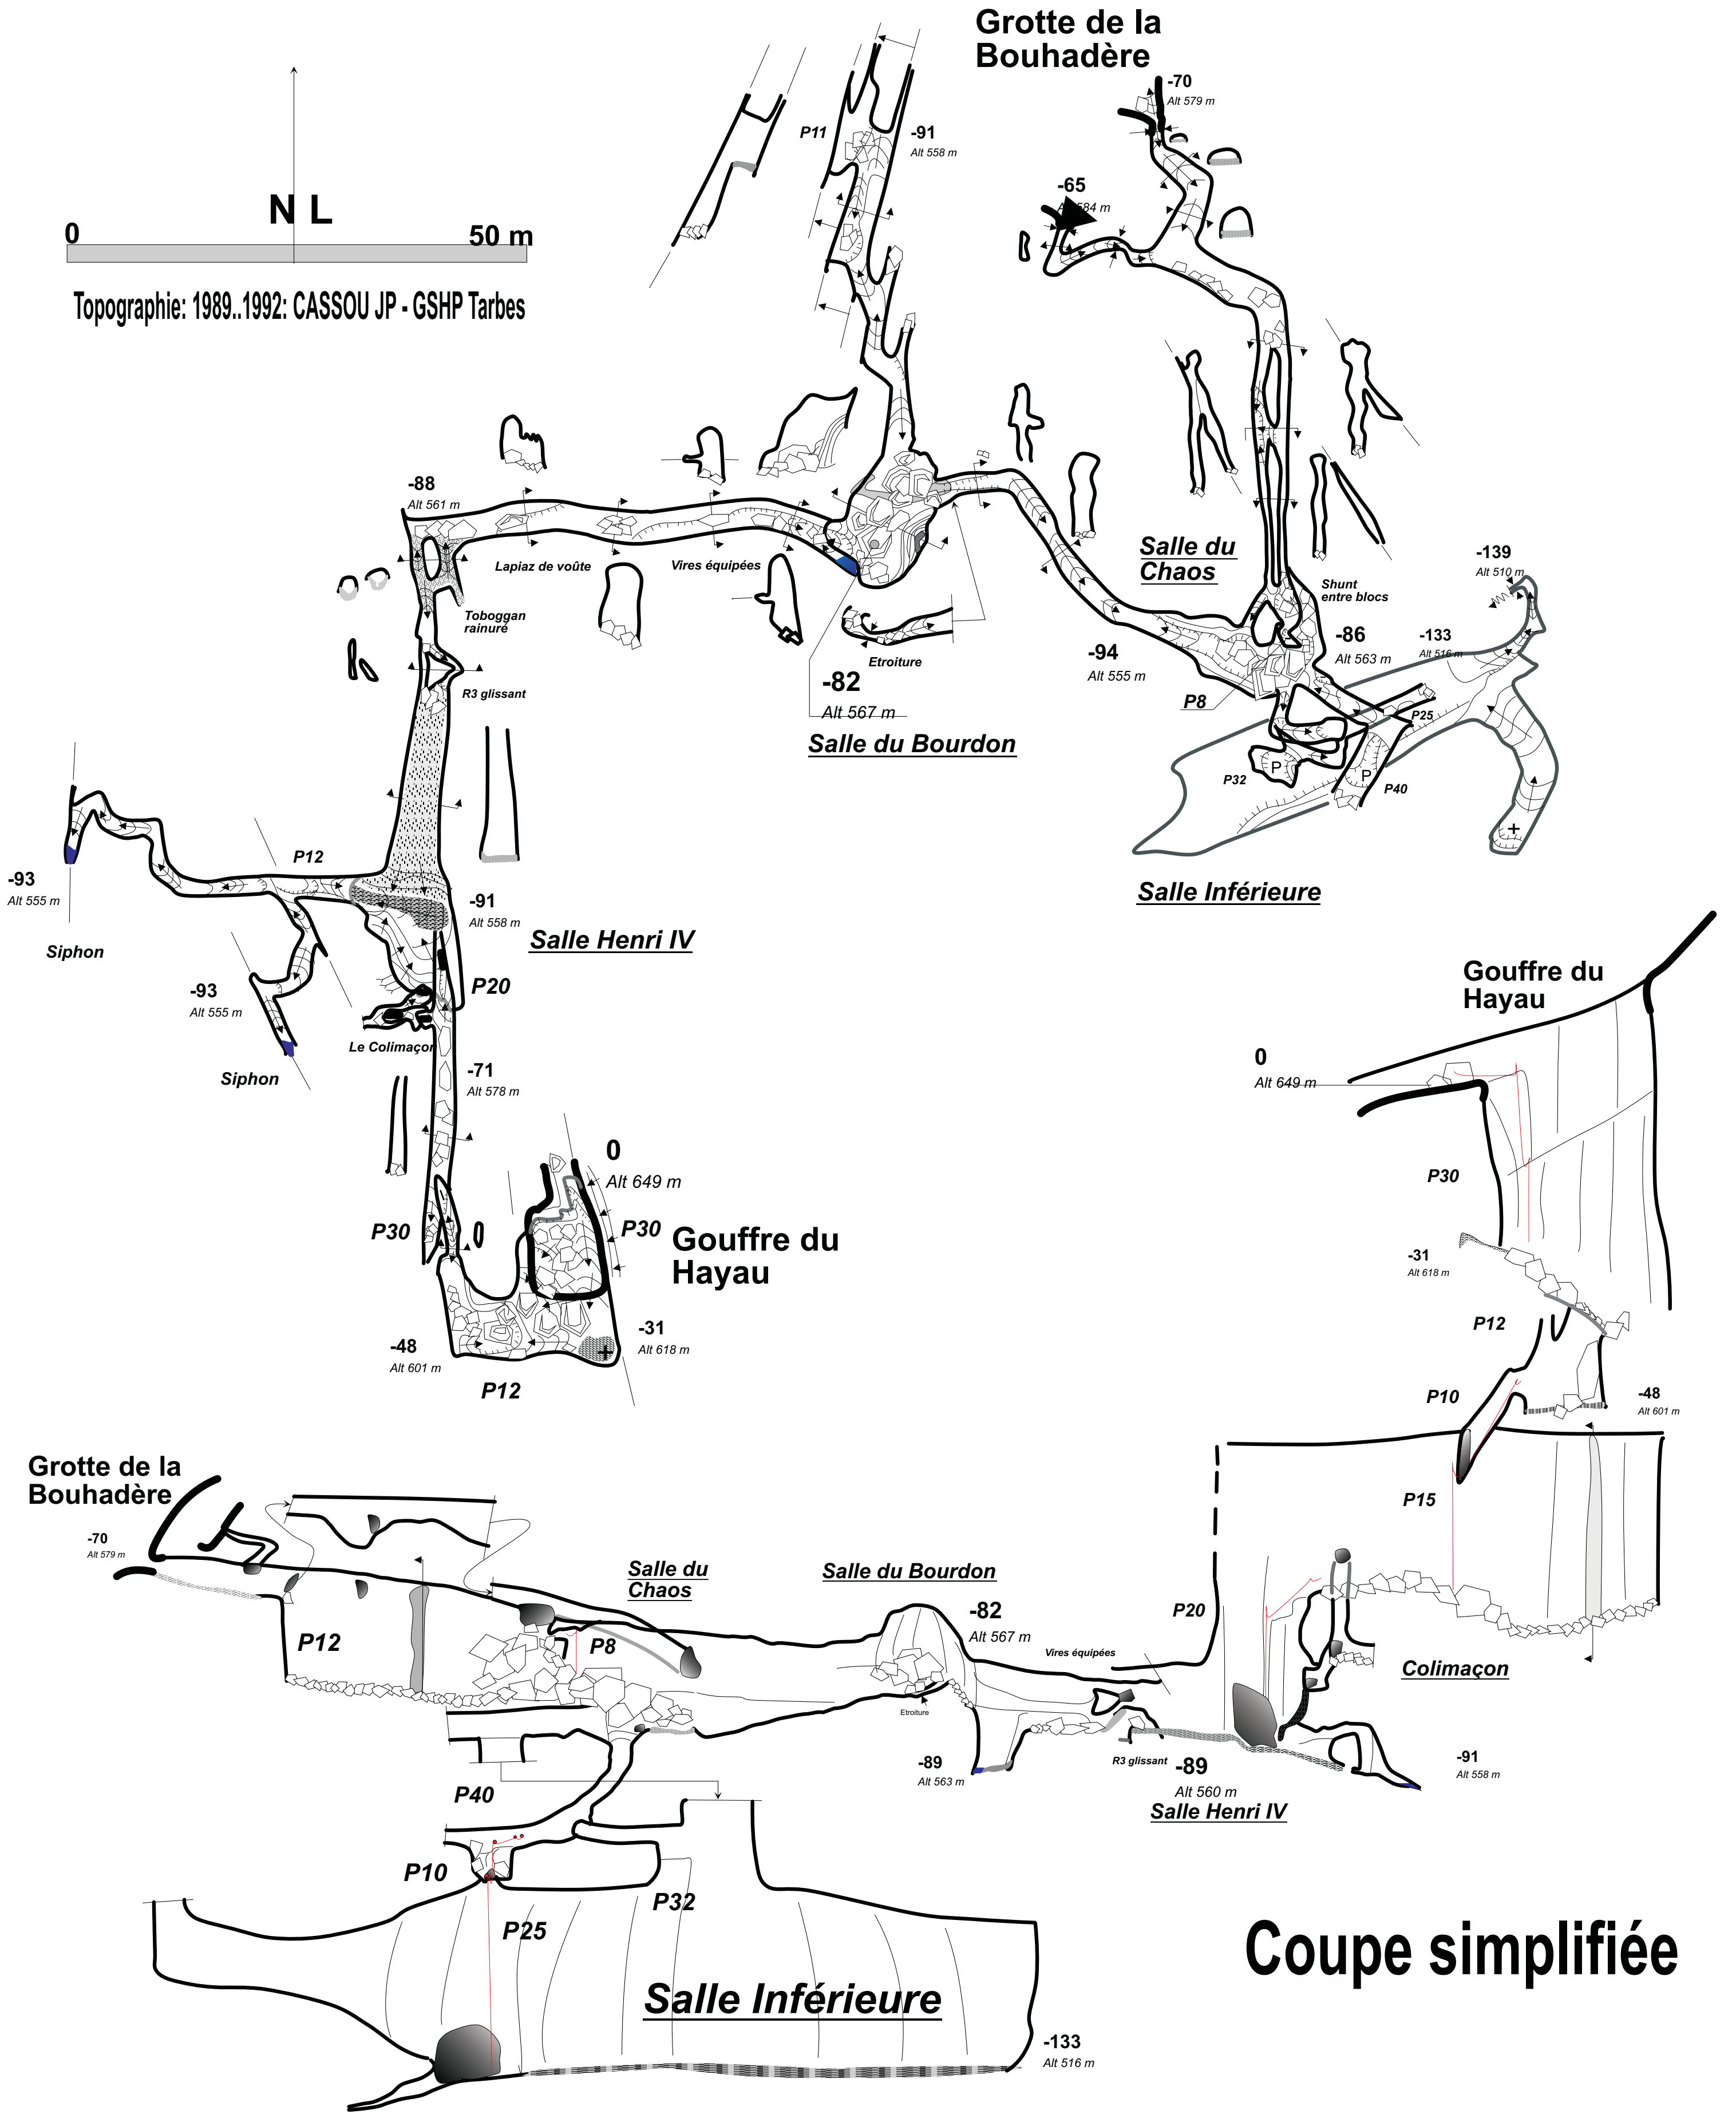

Topographie: 1989..1992: CASSOU JP - GSHP Tarbes

Coupe simplifiée