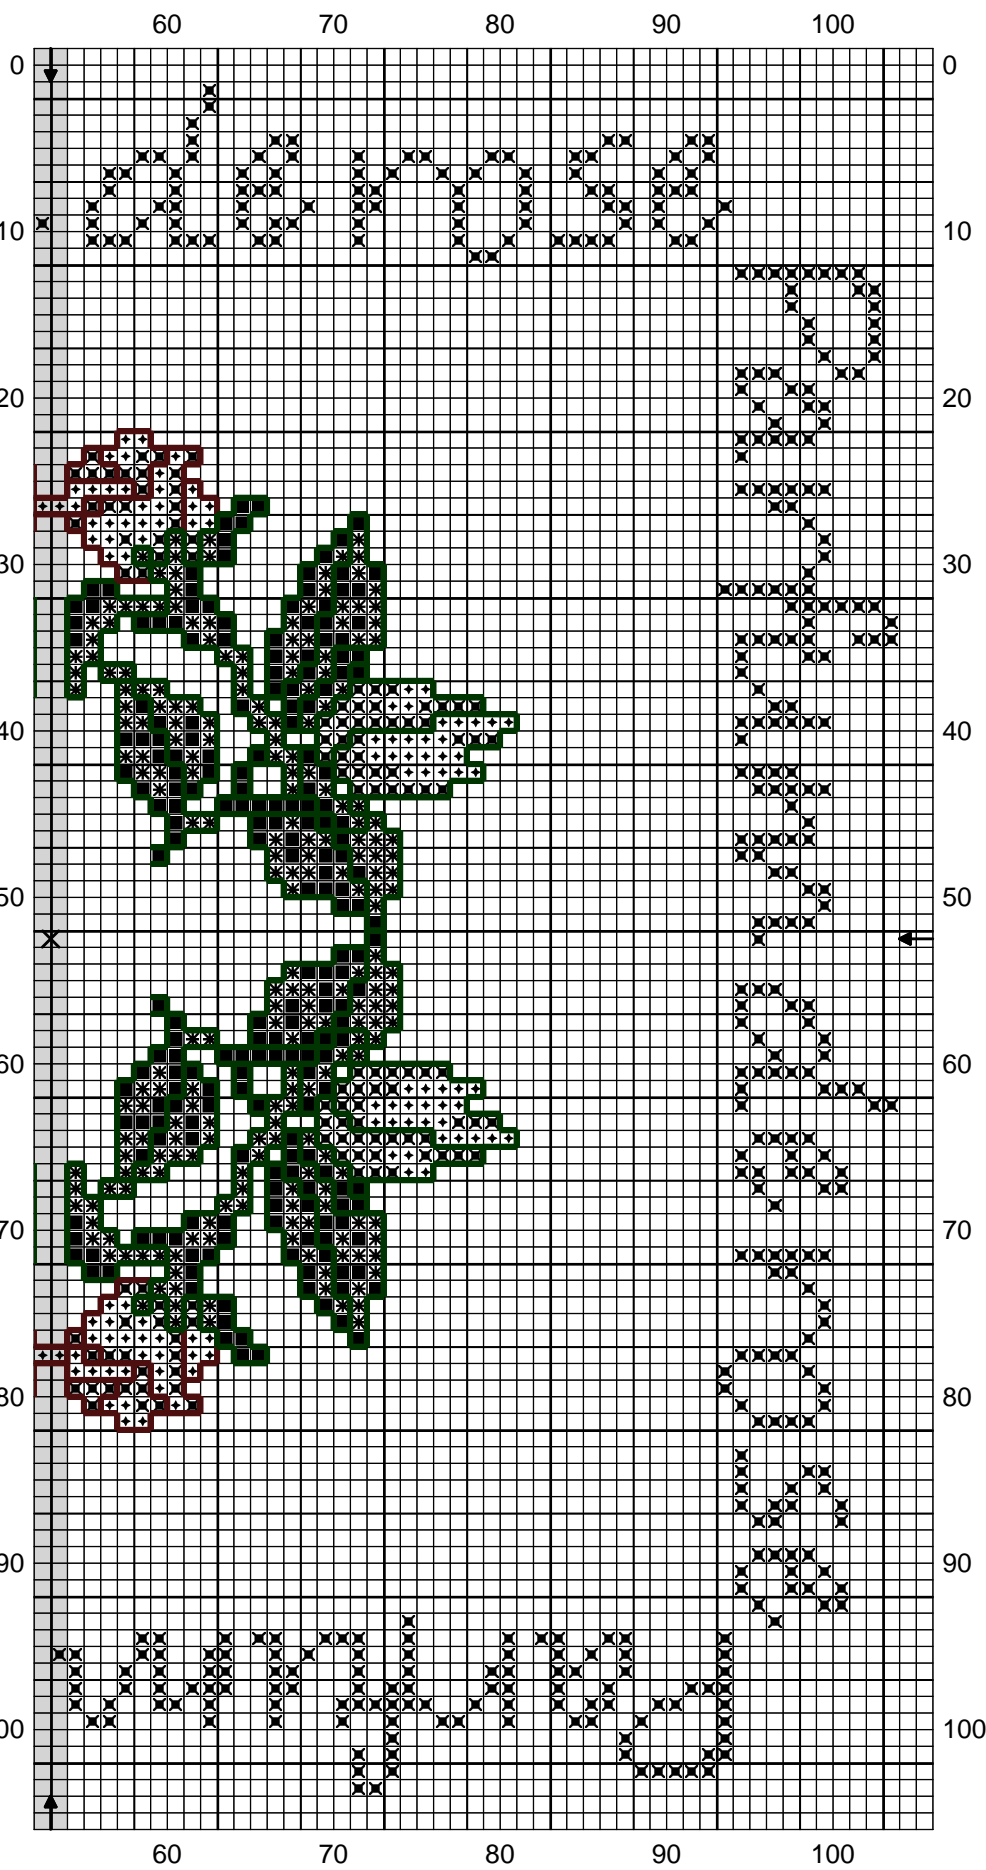

Dessiné par baybyboop

Copyright © baybyboop2009

Dessiné par baybyboop

Copyright © baybyboop2009

Parfum de rose 2

		DMC
✕	Plum med lt	3804
◆	Rose vif	956
✱	Vert Jade moyen	505
■	Pistache sombre	890

Points arrière

	Pistache sombre	890
	Garnet dk	

Zone de dessin 14.6 x 14.7 cm de 70 pts/10cm

Commentaire Merci de m'envoyer une photo si vous la brodé
adresse mail sur le site
<http://baybyboop.canalblog.com>.

Auteur: baybyboop