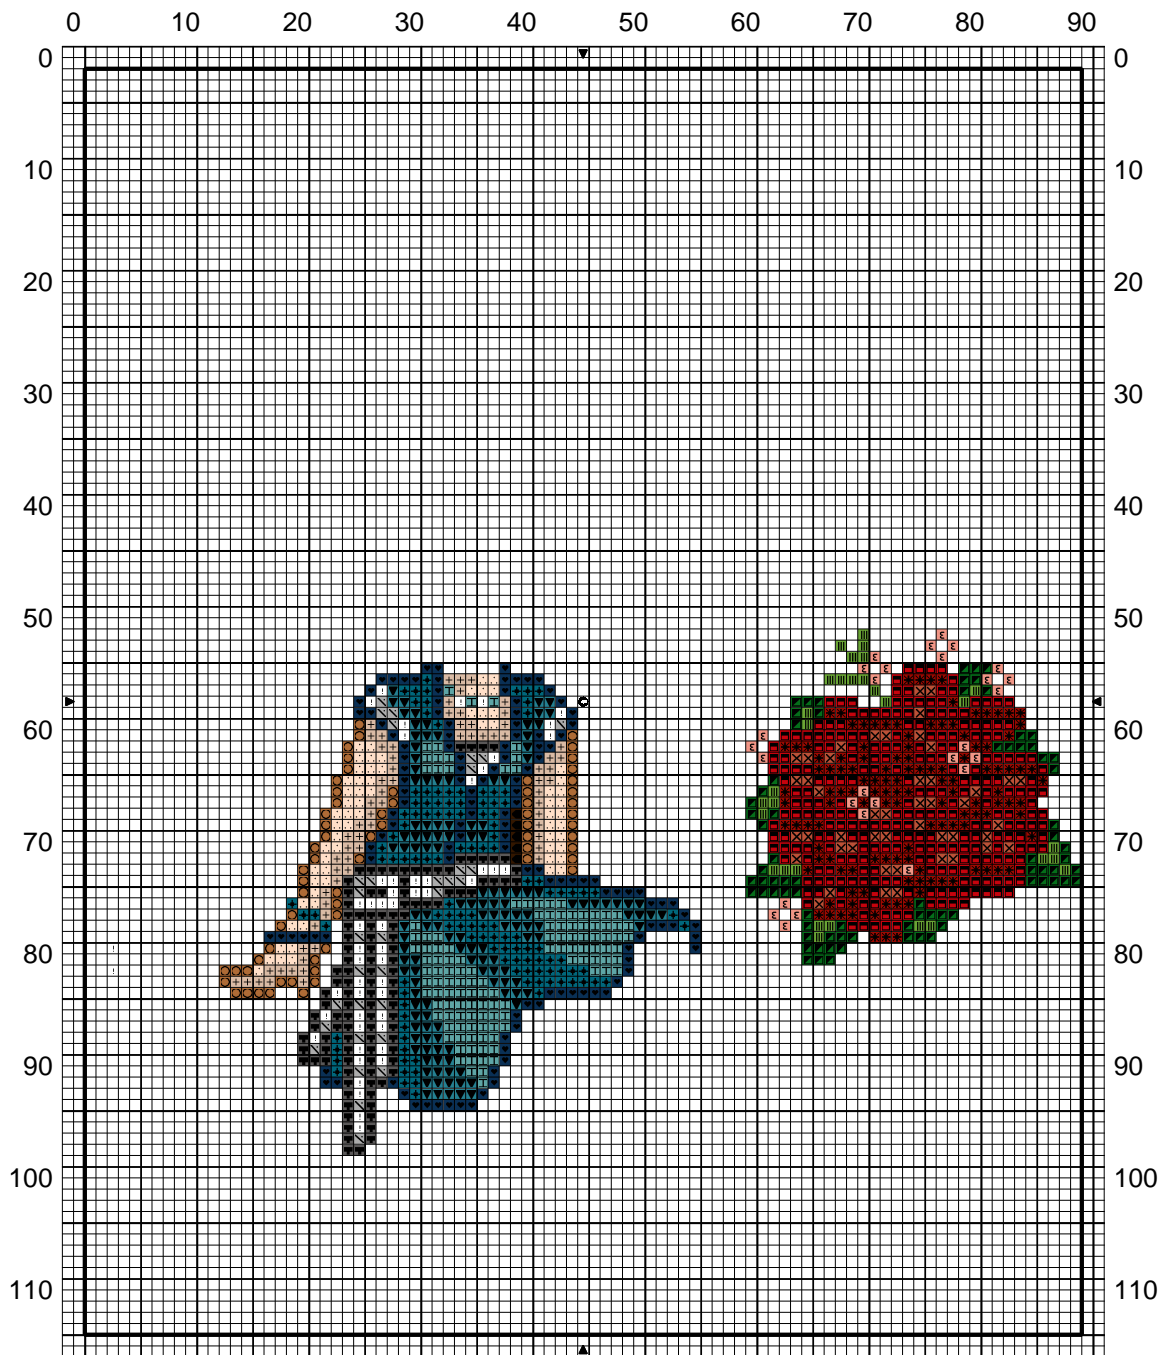

ABC Mystérieuse Tentation etape 2

0 10 20 30 40 50 60 70 80 90

ABC Mystérieuse Tentation etape 2
DMC

	Gris souris	168		Rouge égyptien	347
	Corail	351		Rose des sables	353
	Plomb	414		Teddy	436
	Bleu Nattier	518		Rouge écarlate	666
	Vert gazon	701		Vert printemps	703
	Clou de girofle	938		Bleu canard	3765
	Bleu vert	3766		Coquille d'oeuf	3770
	Rosée des prés	3774		Bleu de Prusse	3842
	Blanc Lumière	B5200			