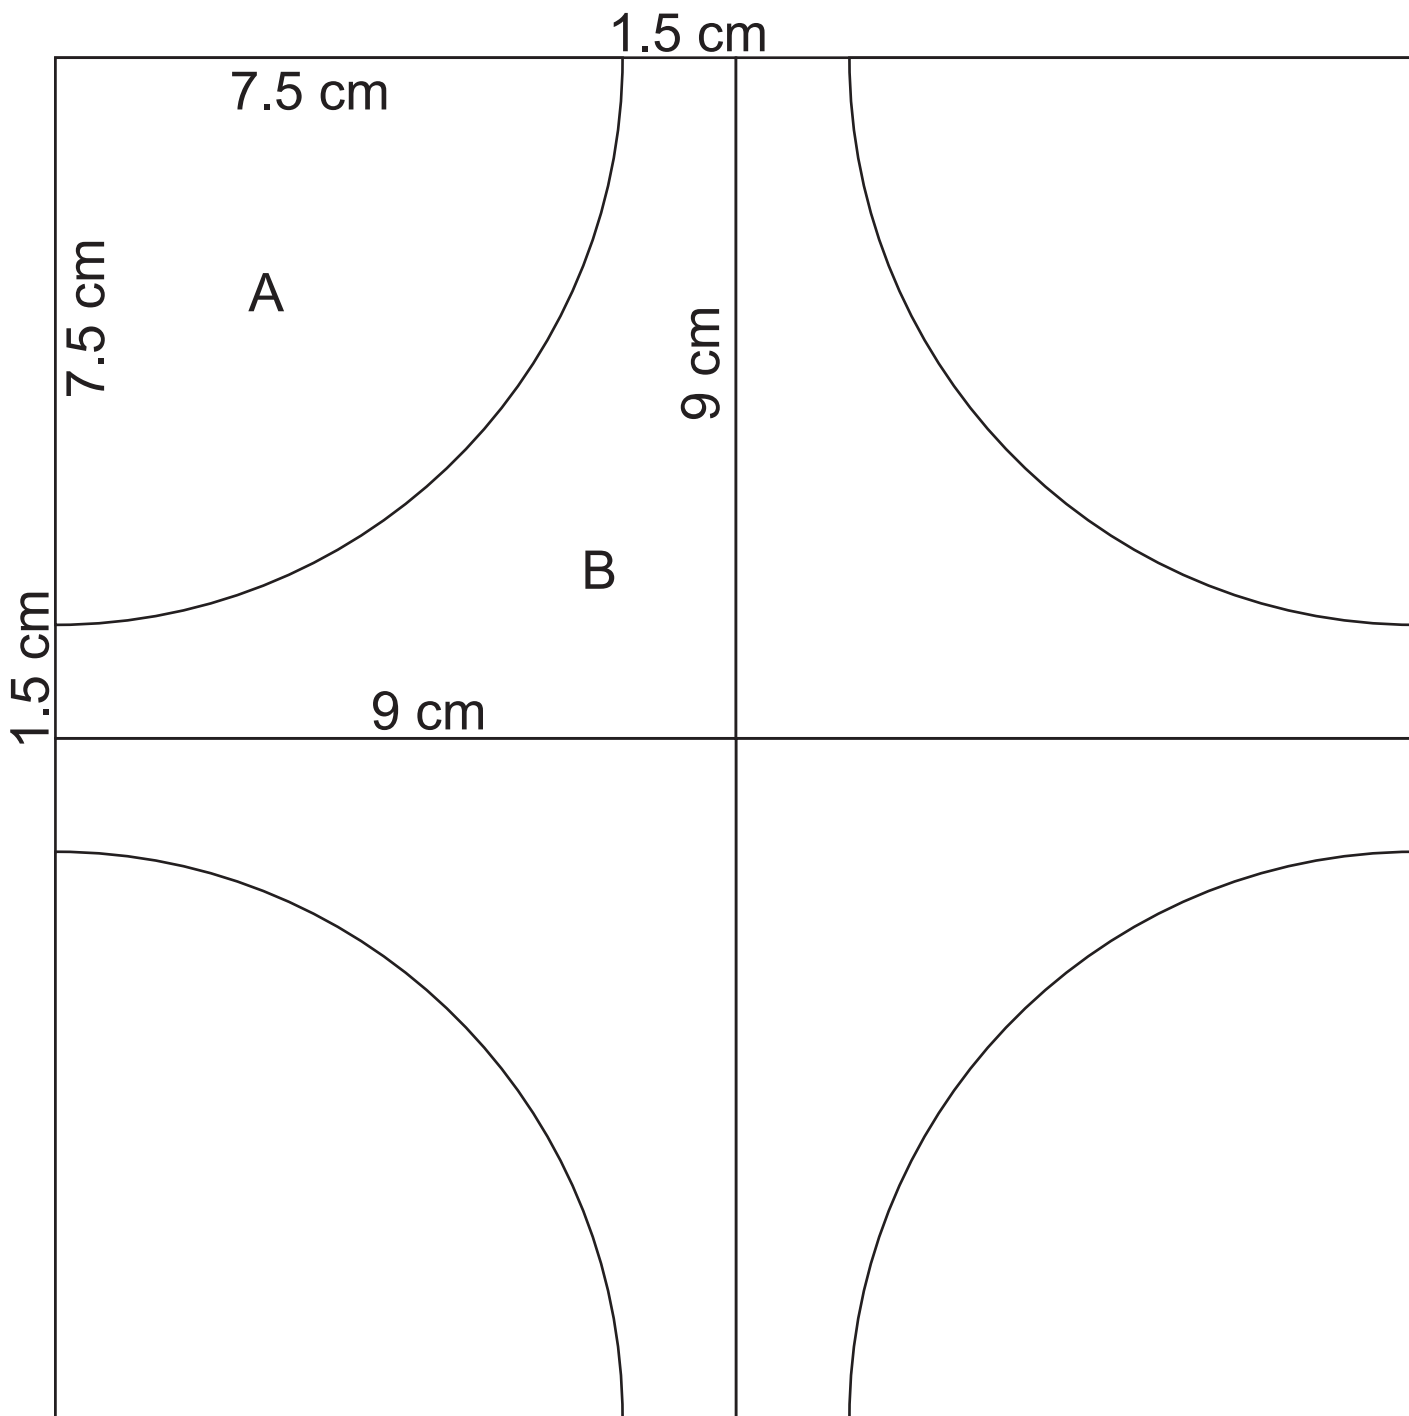

40 ans

40 blocs

Bloc 5 - 14/02/2024

FRANCE
PATCHWORK

40 ans

40 blocs

Bloc 5 - 14/02/2024

Les valeurs de couture ne sont pas comprises.
Le bloc terminé mesure 18 cm de côté.

40 ans

40 blocs

Bloc 5 - Inches - 14/02/2024

Les valeurs de couture sont comprises.
Le bloc terminé mesure 7" de côté.

Le bloc en " est légèrement
différent du bloc en cm.

40 ans

40 blocs

Bloc 5 - 14/02/2024