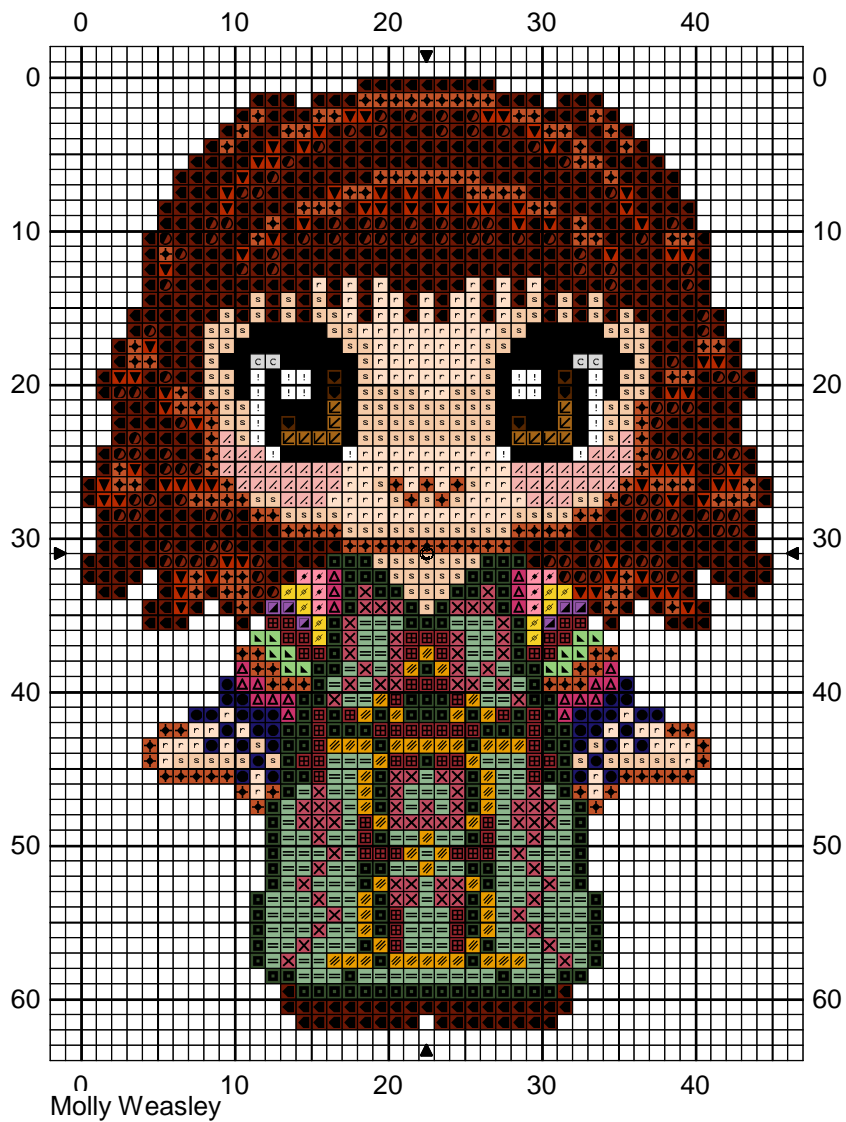

Molly Weasley

		DMC
	Pensée	208
	Citron	307
	Noir	310
	Laurier vert	367
	Vert Céladon	563
	Verveine rose	602
	Jaune bouton d'or	725
	Gris perle	762
	Rouge lie de vin	777
	Osier	782
	Lapis	791
	Vison	801
	Safran	900
	Brun Palissandre	918
	Brun tomette	919
	Terracotta	922
	Beige cachemire	951
	Vert rizière	954
	Rose Azalée	3708
	Poivre rose	3713
	Coquille d'oeuf	3770
	Fraise	3832
	Blanc Lumière	B5200