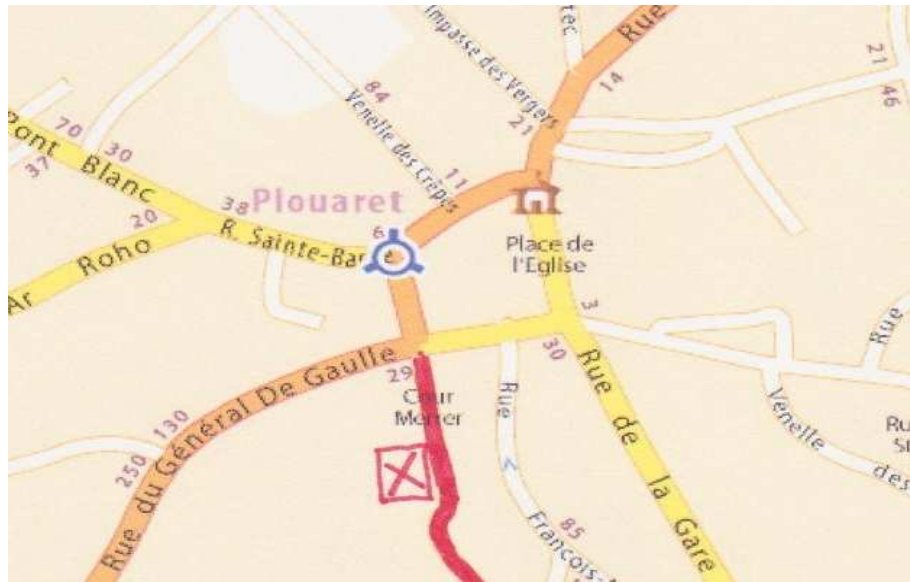

Association Diduellou - PLOUARET

DIMANCHE 2 MARS 2014

Plan d'accès

X Salle omnisports

--- Rue Louis Prigent

Venant de Guingamp, direction Morlaix, prendre sortie Beg-ar-c'hra Prendre direction Plouaret, faire 6 km; à l'entrée du bourg tourner tout de suite à droite "rue Louis Prigent", vous êtes arrivés.

Venant de Lannion, arriver au bourg de Plouaret prendre à droite pour contourner l'église, prendre "rue Louis Prigent" entre la mairie et le bar "l'escale", vous êtes arrivés.

ECOLE DE COURSE

JAUNE année 2003 – 2004