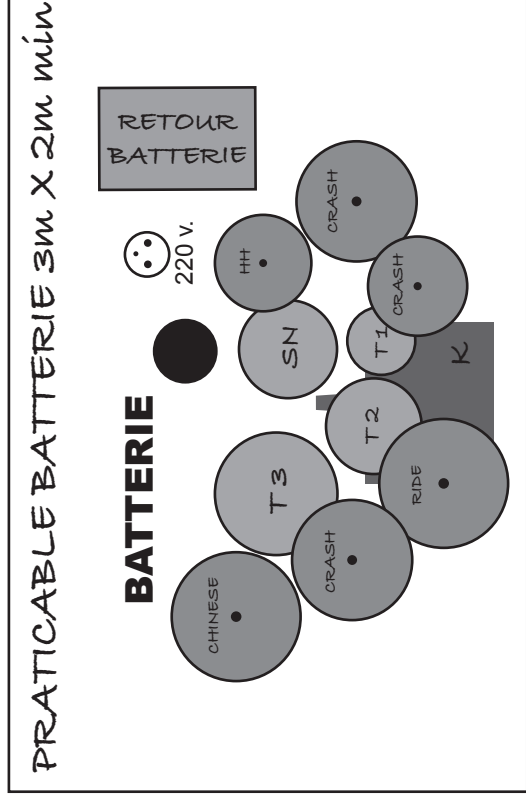

PLAN DE SCENE D-CAD

AMPLI GUITARE 220 v.

AMPLI BASSE 220 v. (X3)

GUIT. +
chant lead

RETOUR CHANT 220 v.

BASSE

RETOUR BASSE

cette fiche technique est donnée à titre indicatif, nous sommes ouverts à toute adaptation en cas de problèmes, n'hésitez pas à nous contacter.