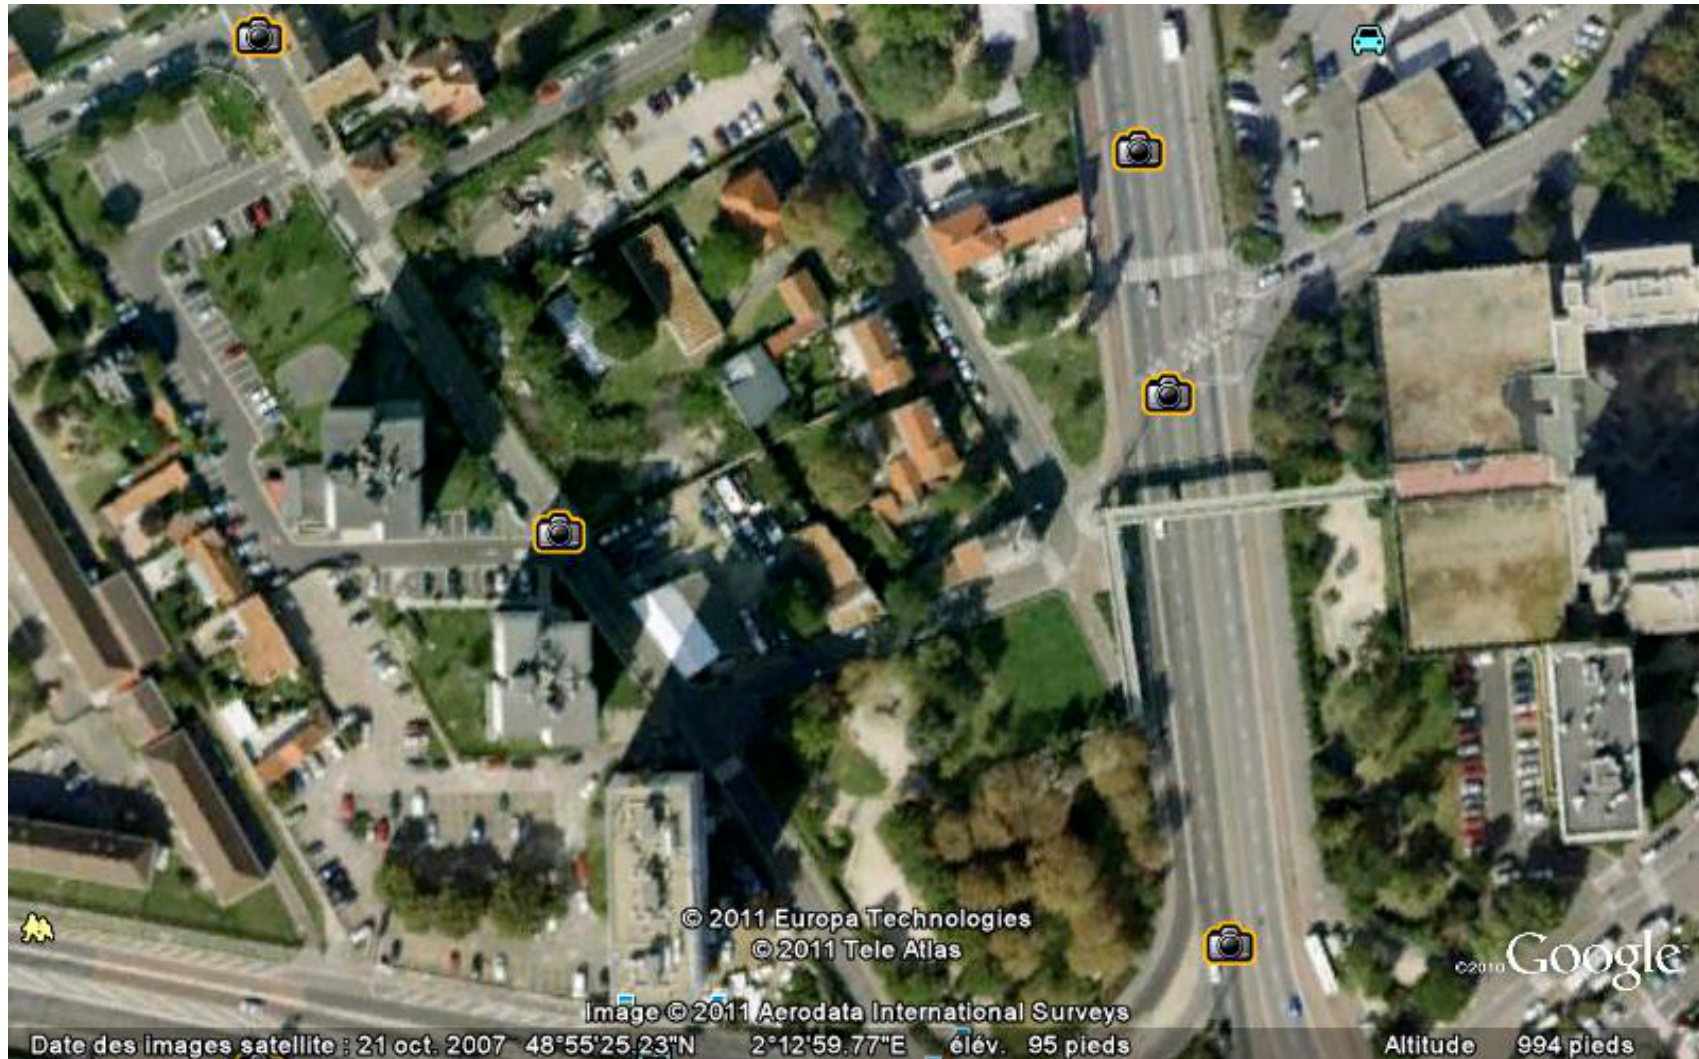

Vues et photos Google de la zone
Bords de Seine en 2007

Le quartier des Bords de Seine - vue Google 2007 - Square Grimau, Square de la Colombe, rue Villeneuve/de la Mairie

Square de la Colombe - Magnifique Orme qui a été abattu

Square de la Colombe

Rue Ethel et Julius Rosenberg / Rue de Pontoise / Square Julian Grimaud

©2010 Google

Altitude 106 pieds