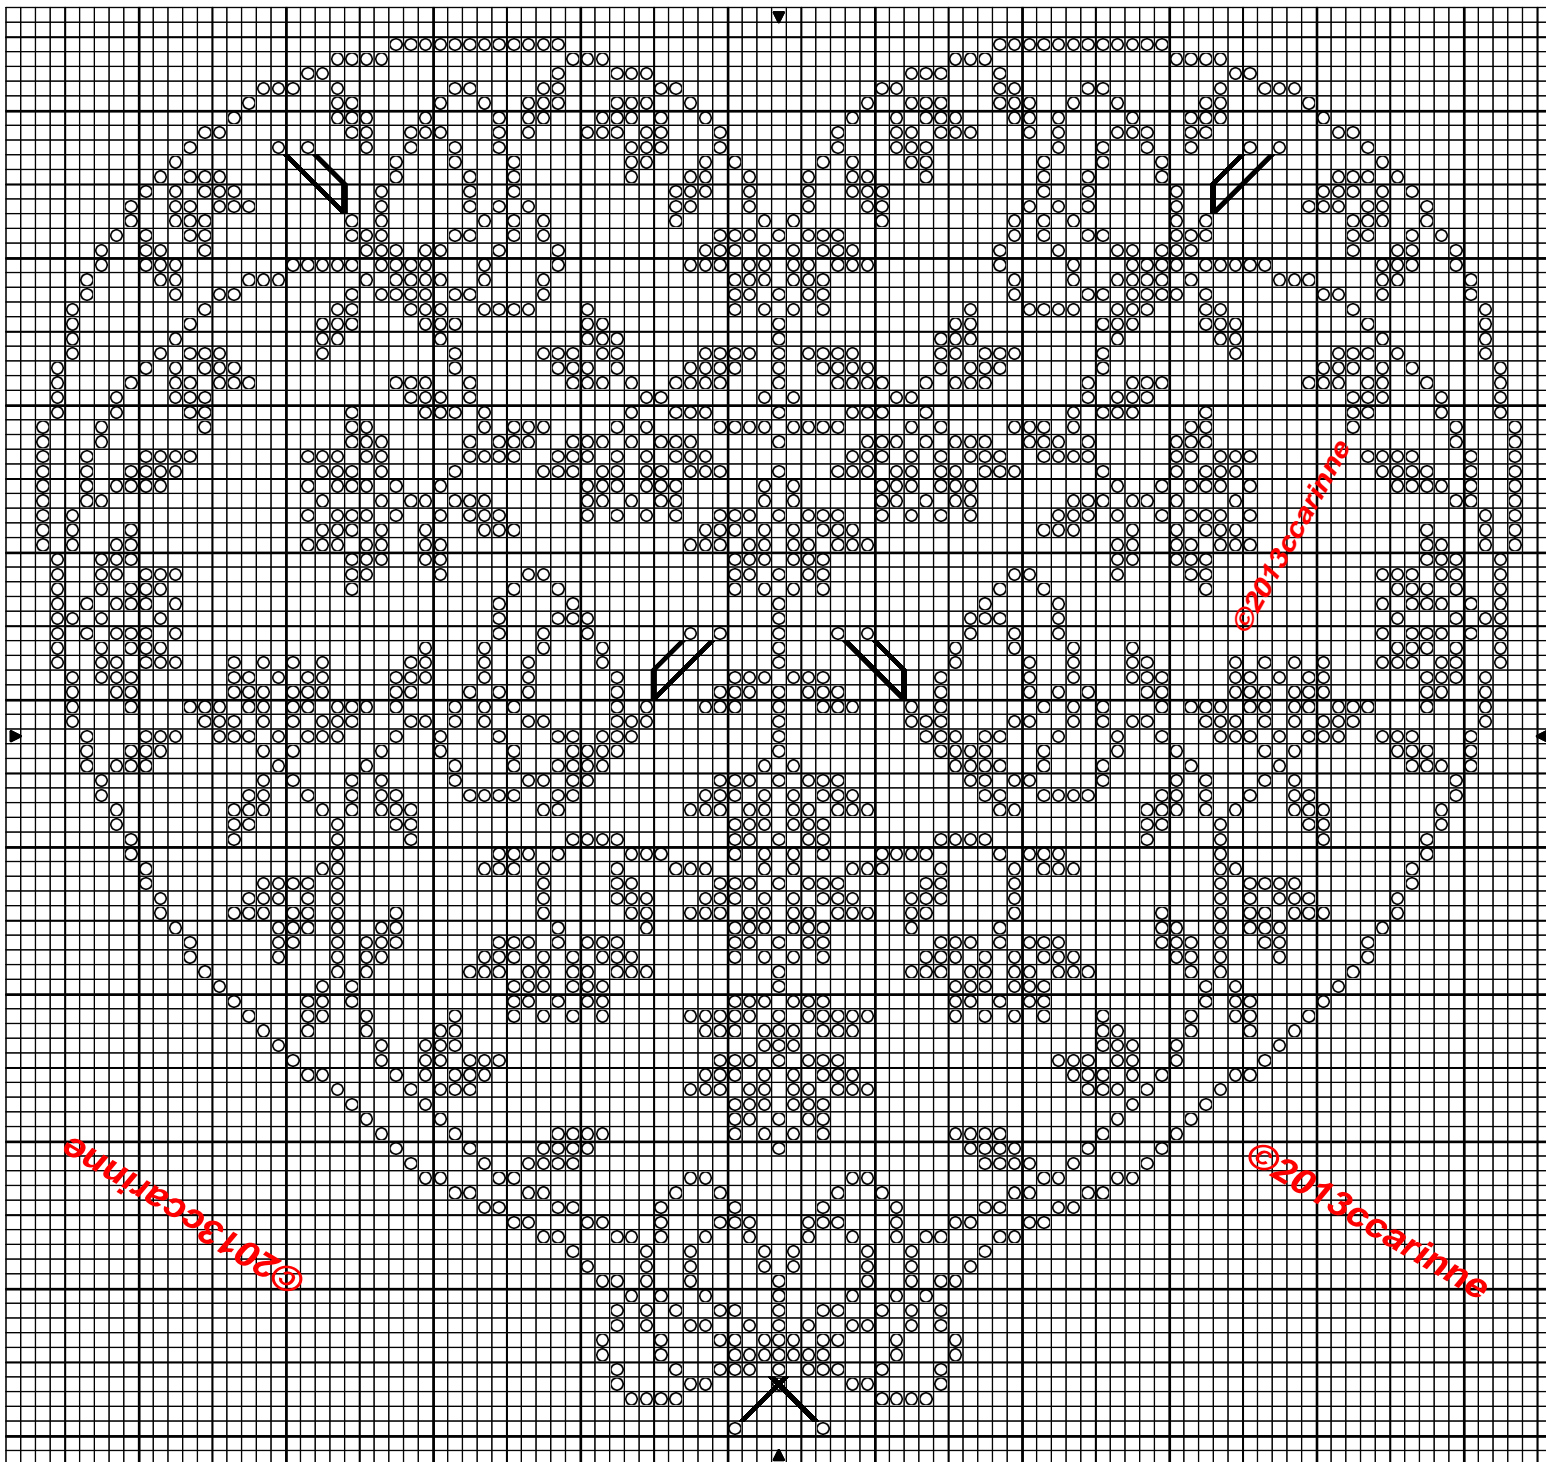

Coeur Papillons (monochrome)

Coeur Papillons (monochrome)

○ Daim DMC 841

Points arrière
— Daim 841

Trame 101 x 95

Zone de dessin 18.4 x 17.3 cm de 55 pts/10cm
16.8 x 15.8 cm de 60 pts/10cm
14.4 x 13.6 cm de 70 pts/10cm
12.6 x 11.9 cm de 80 pts/10cm