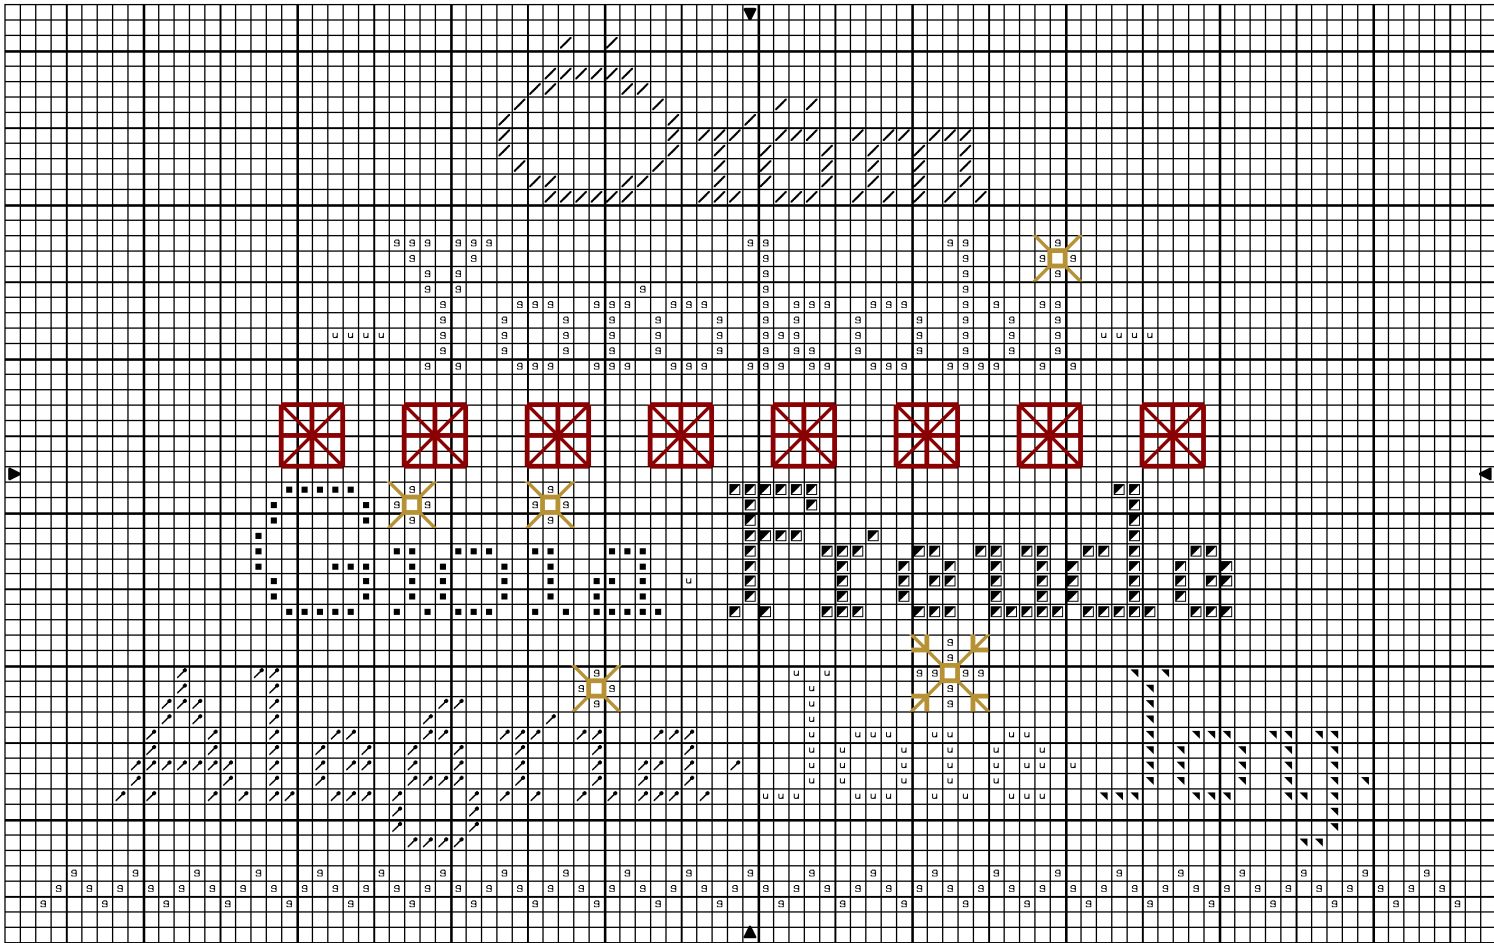

Ensemble pour Noël 24 10 2020

Ensemble pour Noël 24 10 2020

■	Gris vert	DMC	926	▣	Vert mousse	937	u	Laiton	833
9	Cotonnade		822	/	Phaim	841	—	Vert anis	3819
▼	Jacinthe rose		604						

Points arrière

—	Rouge laque de Chine	304	—	Laiton	833
---	----------------------	-----	---	--------	-----

Trame 93 x 57

Commentaire Veuillez respecter mon travail en ne copiant pas mes grilles. Merci.

Auteur: Geneviève HAINON/Gribouille à Petits Points 2020

Copyright © Geneviève HAINON/Gribouille à Petits Points 2020