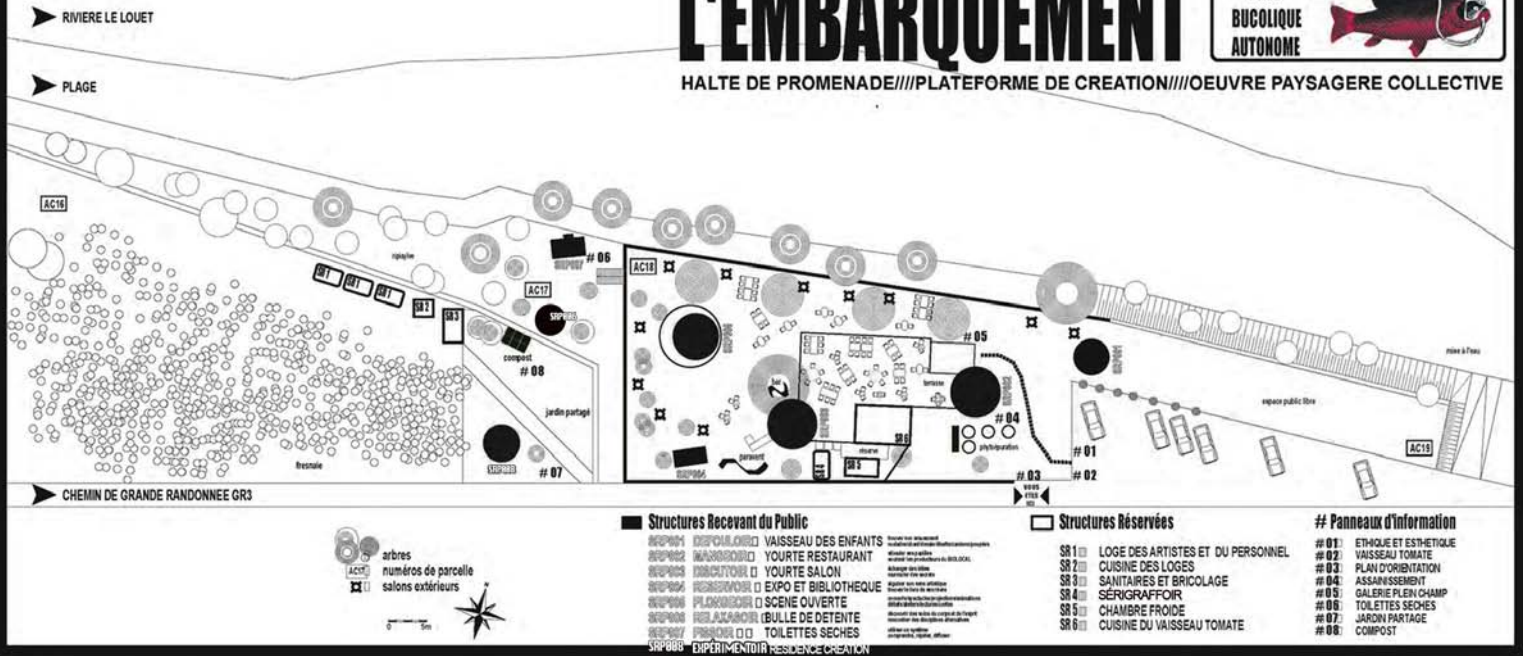

L'EMBARQUEMENT

BASE
BUCOLIQUE
AUTONOME

HALTE DE PROMENADE///PLATEFORME DE CREATION///OEUVRE PAYSAGERE COLLECTIVE

Structures Reçevant du Public

- SR#01 VAISSEAU DES ENFANTS
- SR#02 VAISSEAU RESTAURANT
- SR#03 YOURTE RESTAURANT
- SR#04 YOURTE SALON
- SR#05 EXPO ET BIBLIOTHEQUE
- SR#06 SCENE OUVERTE
- SR#07 BULLE DE DETENTE
- SR#08 TOILETTES SECHES
- SR#09 EXPERIMENTAIRE RESIDENCE CREATION

Structures Réservées

- SR 1 LOGE DES ARTISTES ET DU PERSONNEL
- SR 2 CUISINE DES LOGES
- SR 3 SANITAIRES ET BRICOLAGE
- SR 4 SÈRIGRAFFOIR
- SR 5 CHAMBRE FROIDE
- SR 6 CUISINE DU VAISSEAU TOMATE

Panneaux d'Information