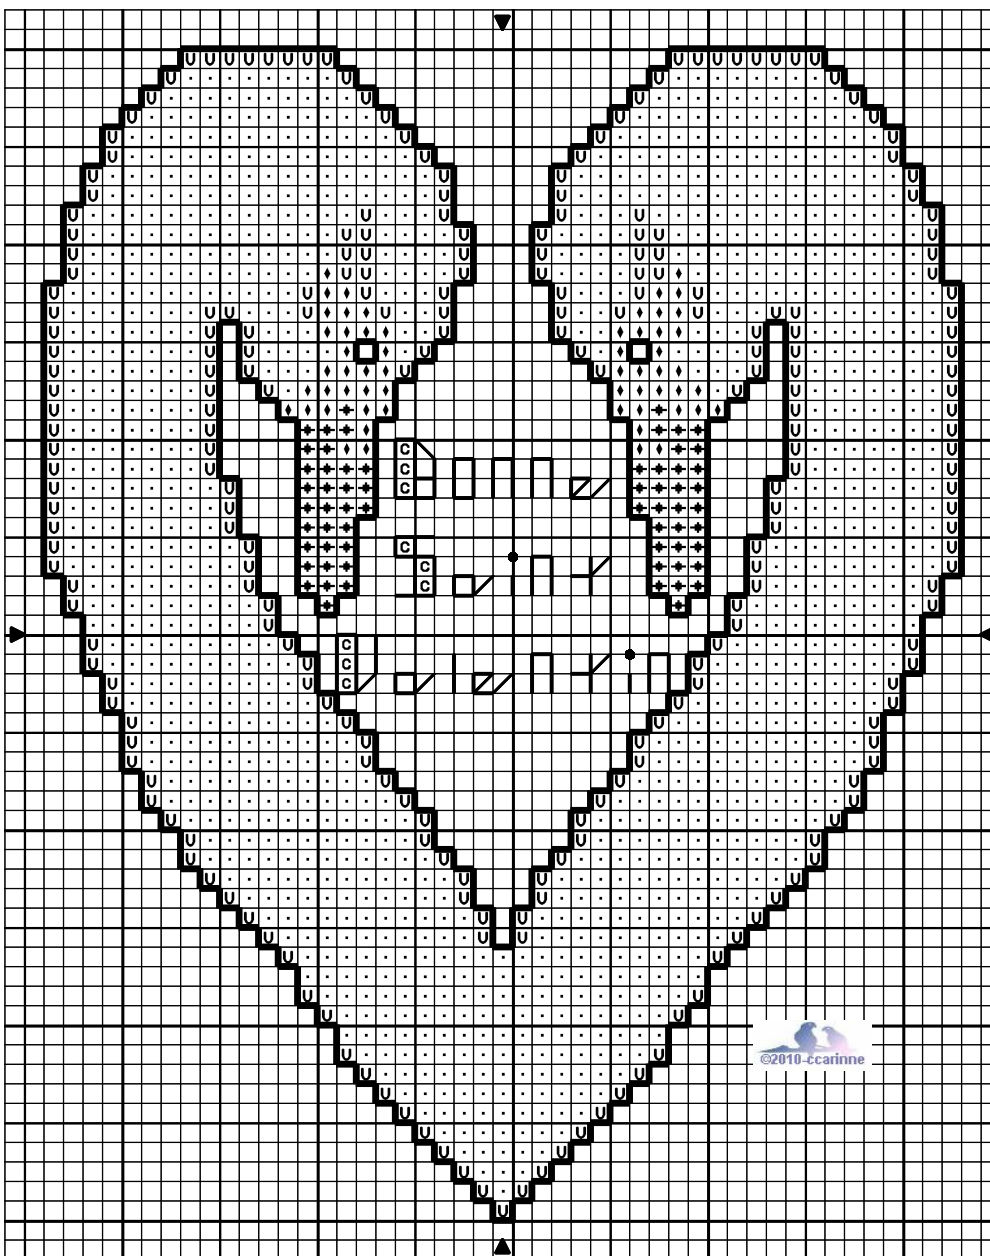

Cygnes-StValentin

Gratuit janvier2010 - Ne peut etre vendue ou mise sur un autre site sans accord.

Cygnés-StValentin

+	Orange	DMC 740
·	Blanc Lumière	B5200
U	Gris perle	762
◆	Gris falaise	3021
C	Rouge carmin	321

Points arrière

—	Gris falaise	3021
—	Rouge carmin	321

Points de noeud

●	Rouge carmin	321
---	--------------	-----

Trame 47 x 60

Zone de dessin	8.5 x 10.9 cm	de 55 pts/10cm
	7.8 x 10.0 cm	de 60 pts/10cm
	6.7 x 8.6 cm	de 70 pts/10cm
	5.9 x 7.5 cm	de 80 pts/10cm