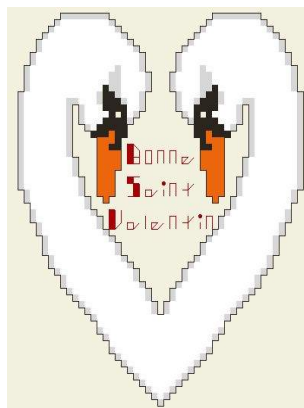

Cygnes-StValentin

Gratuit janvier2010 - Ne peut etre vendue ou mise sur un autre site sans accord.

Cygnés-StValentin

+	Orange	DMC 740
·	Blanc Lumière	B5200
U	Gris perle	762
◆	Gris falaise	3021
C	Rouge carmin	321

Points arrière

—	Gris falaise	3021
—	Rouge carmin	321

Points de noeud

●	Rouge carmin	321
---	--------------	-----

Trame 47 x 60

Zone de dessin	8.5 x 10.9 cm	de 55 pts/10cm
	7.8 x 10.0 cm	de 60 pts/10cm
	6.7 x 8.6 cm	de 70 pts/10cm
	5.9 x 7.5 cm	de 80 pts/10cm