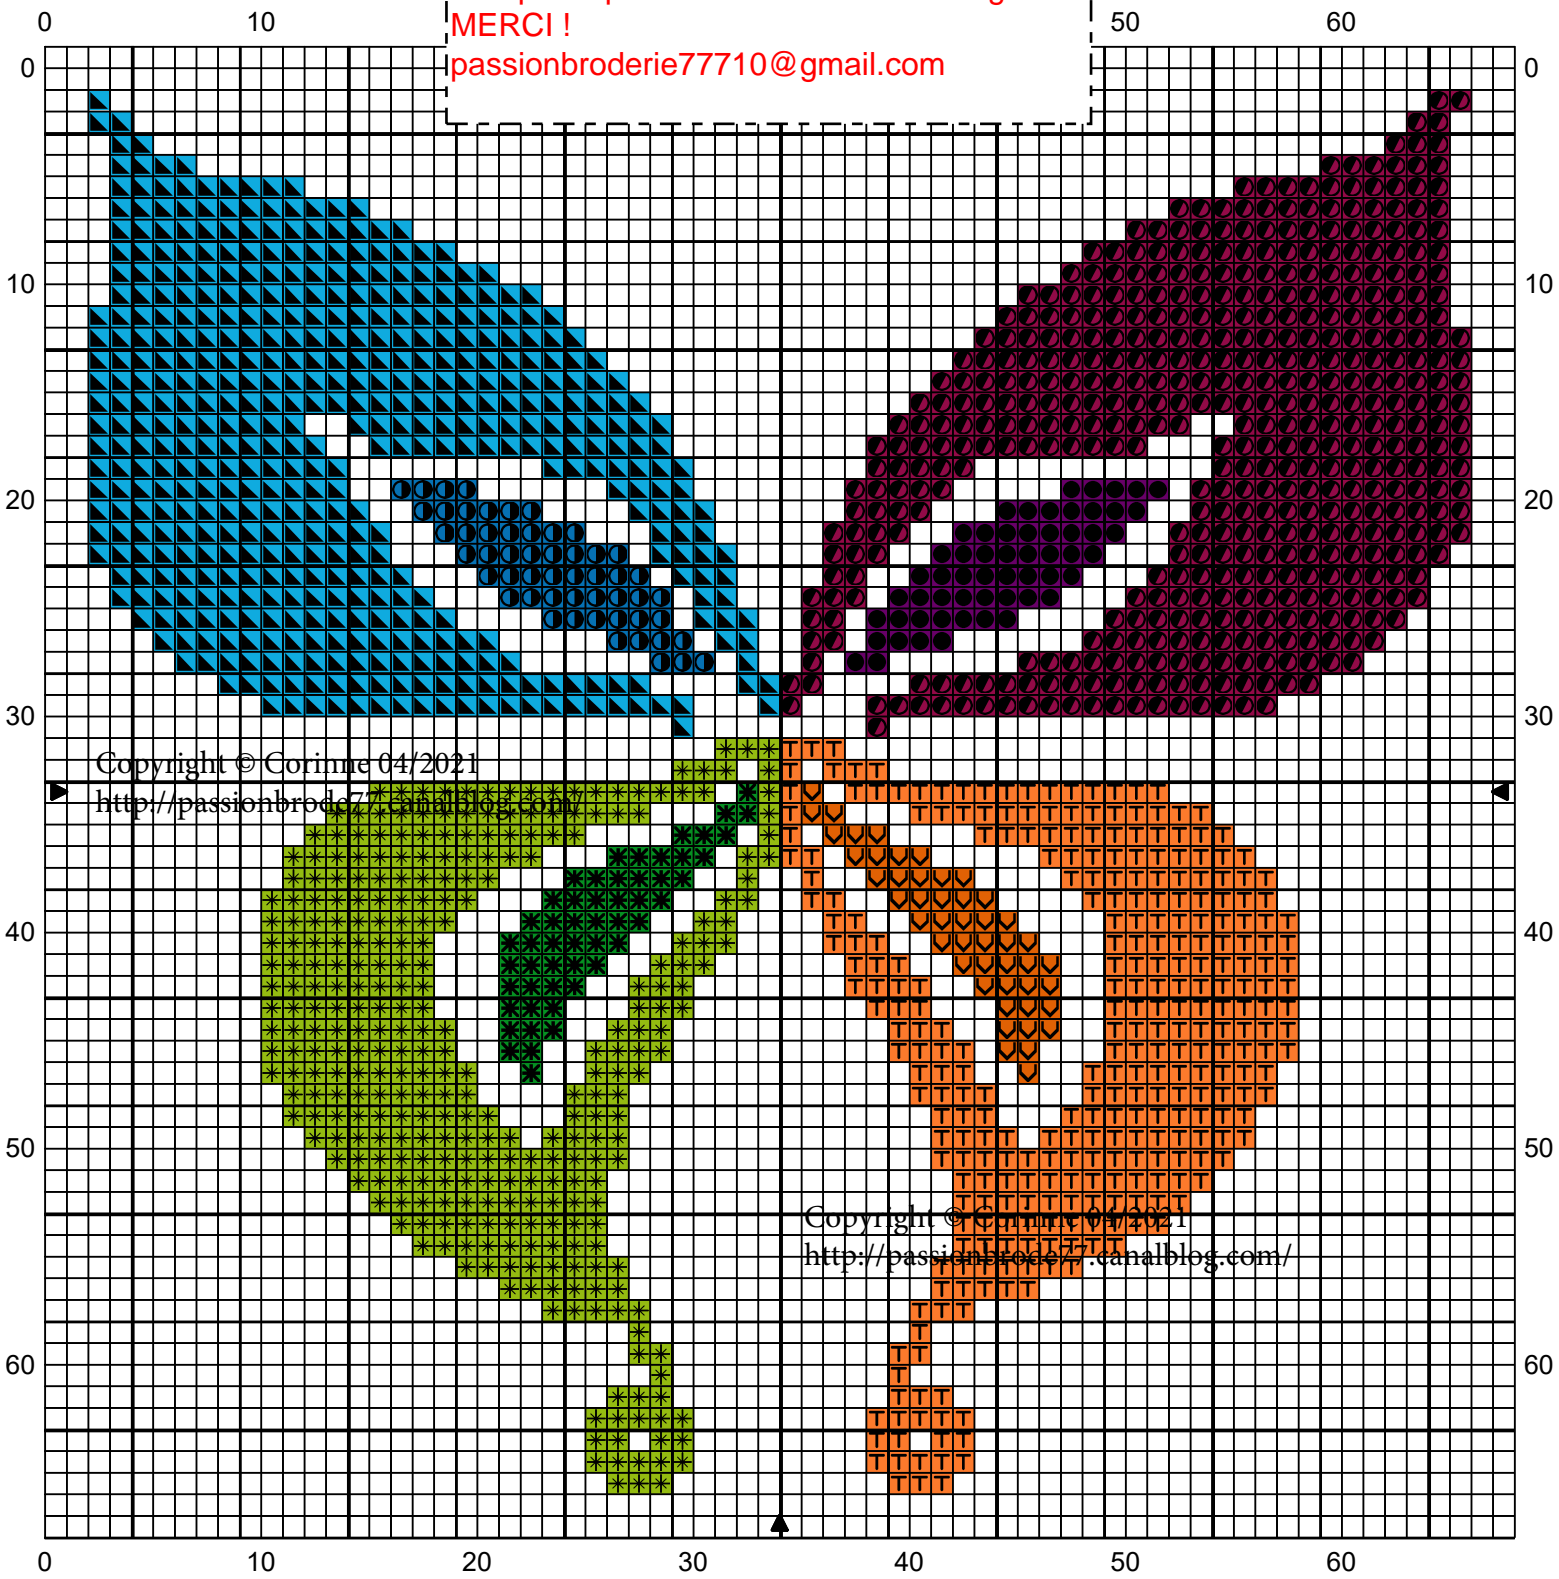

Copyright © Corinne 04/2021
<http://passionbrode77.canalblog.com/>
Ne peut être vendu !
Une petite photo si vous brodez cette grille !
MERCİ !
passionbroderie77710@gmail.com

		DMC
	Prune sombre	915
	Violet foncé	327
	Bleu électrique	996
	Bleu piscine	3843
	Vert gazon	701
	Orange clair	970
	Vert pomme	906
	Orange ardent	946