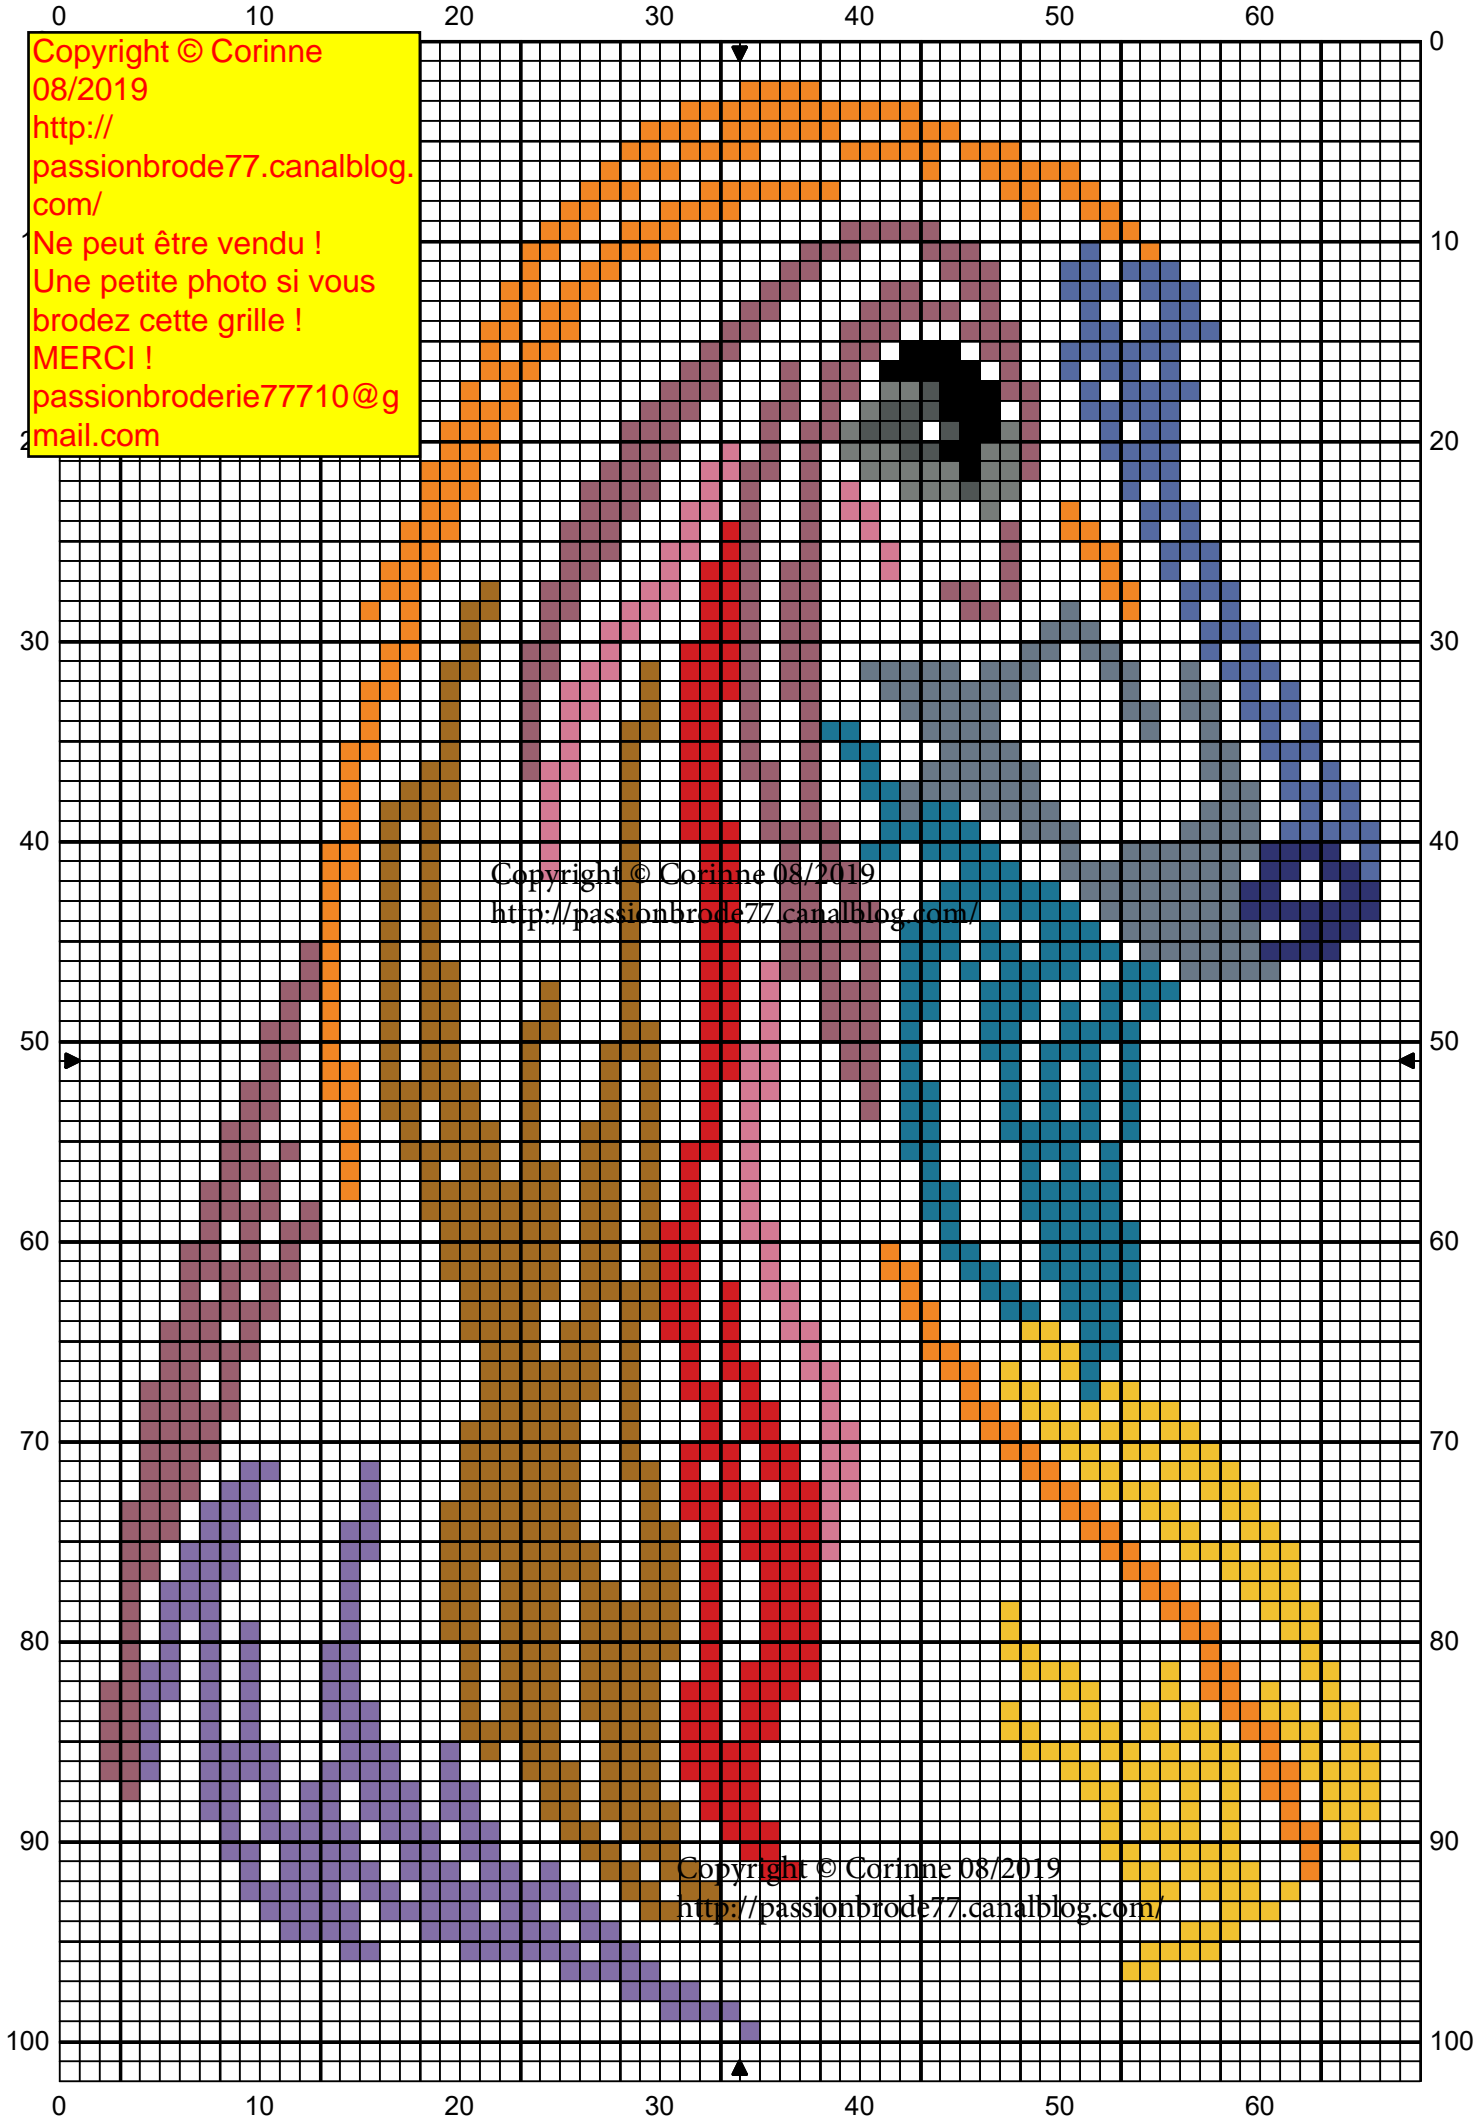

Copyright © Corinne
08/2019
[http://
passionbrode77.canalblog.
com/](http://passionbrode77.canalblog.com/)
Ne peut être vendu !
Une petite photo si vous
brodez cette grille !
MERCI !
[passionbroderie77710@g
mail.com](mailto:passionbroderie77710@gmail.com)

Copyright © Corinne 08/2019
<http://passionbrode77.canalblog.com/>

Copyright © Corinne 08/2019
<http://passionbrode77.canalblog.com/>

		DMC
	Rouge tulipe	3801
	Rose mauve	3688
	Lilas bruyère	316
	Violet mauve	155
	Bleu lavande foncé	3838
	Bleu royal	797
	Gris bleu	931
	Bleu Fjord	3760
	Gris vert	926
	Gris perle foncé	924
	Jaune houblon	728
	Brun châtaignier	780
	Orange	740
	Noir	310