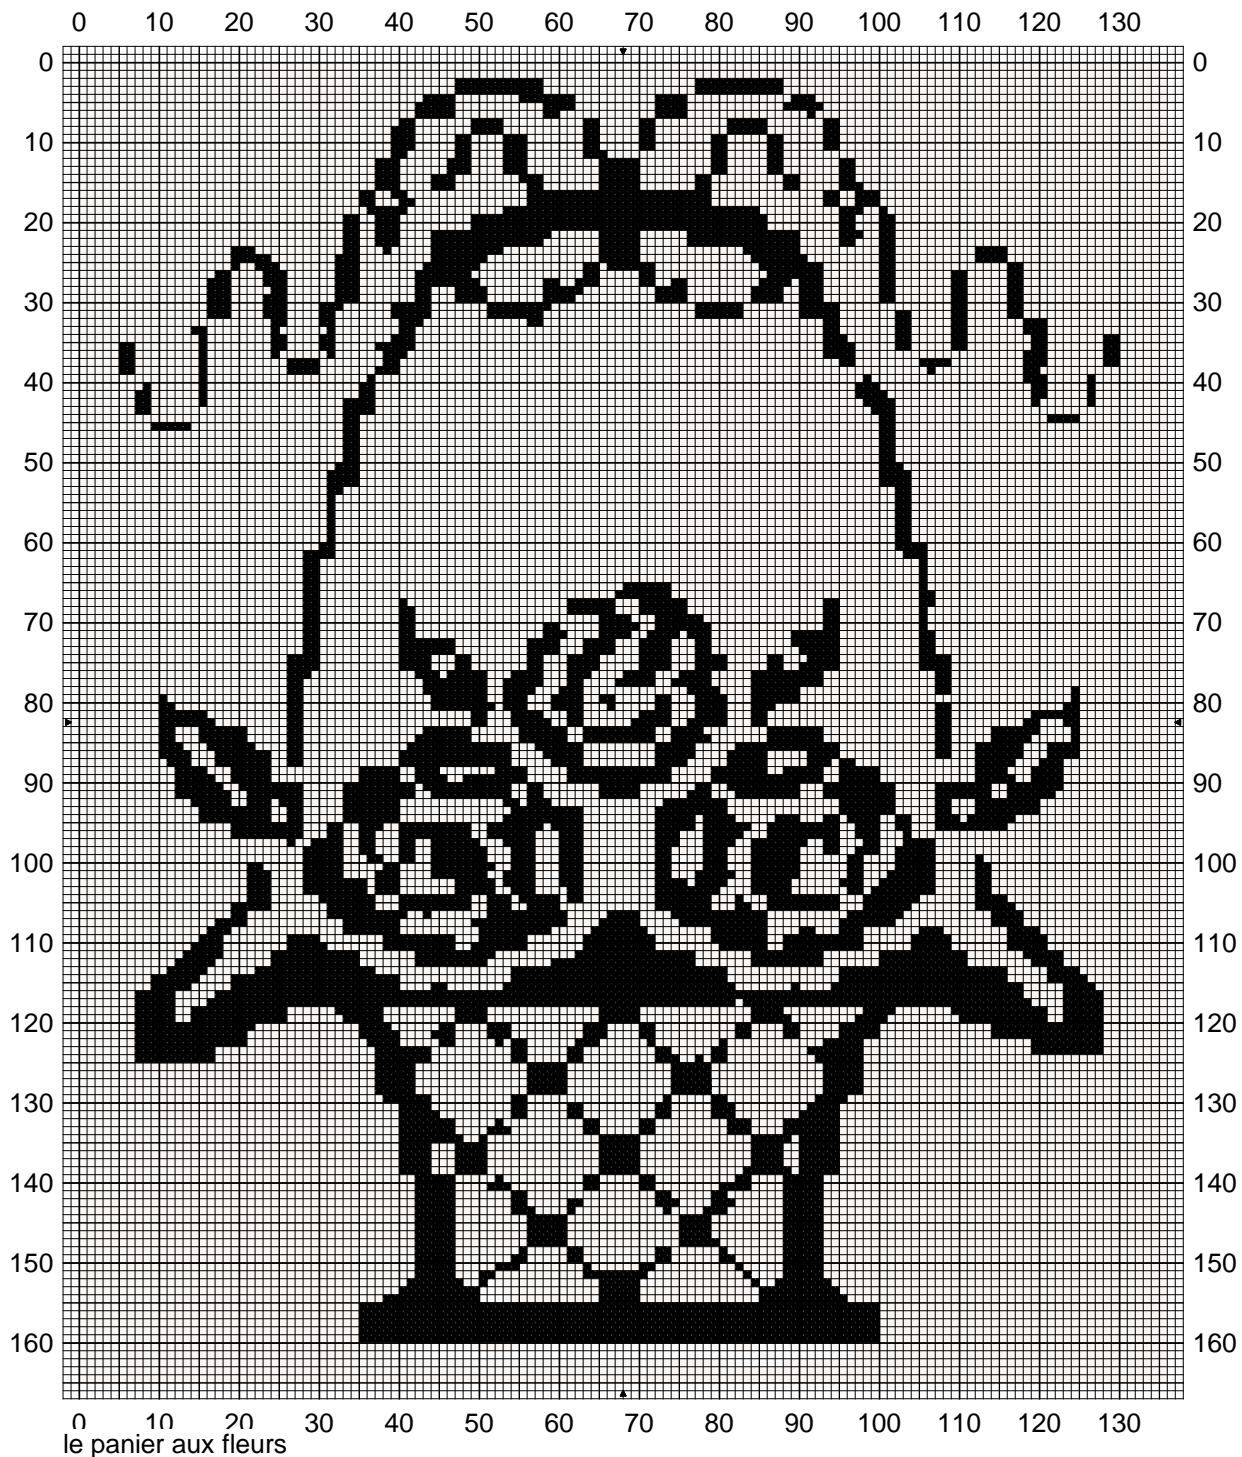

le panier aux fleurs

n 10 20 30 40 50 60 70 80 90 100 110 120 130
le panier aux fleurs

		DMC			
✕	Edelweiss	3865	608 cm	7.60 8m	échevette
✕	Noir	310	176 cm	2.20 8m	échevette

Trame 136 x 165

Zone de dessin 24.7 x 30.0 cm de 55 pts/10cm

24.7 x 29.9 cm de 55 pts/10cm

19.2 x 23.3 cm de 71 pts/10cm

Remarque : une grille d'un ancien filet au crochet

Dessin par :: ISAZABELLE

Copyright © Par : offert par" le tric et le croc d'Isazabelle "