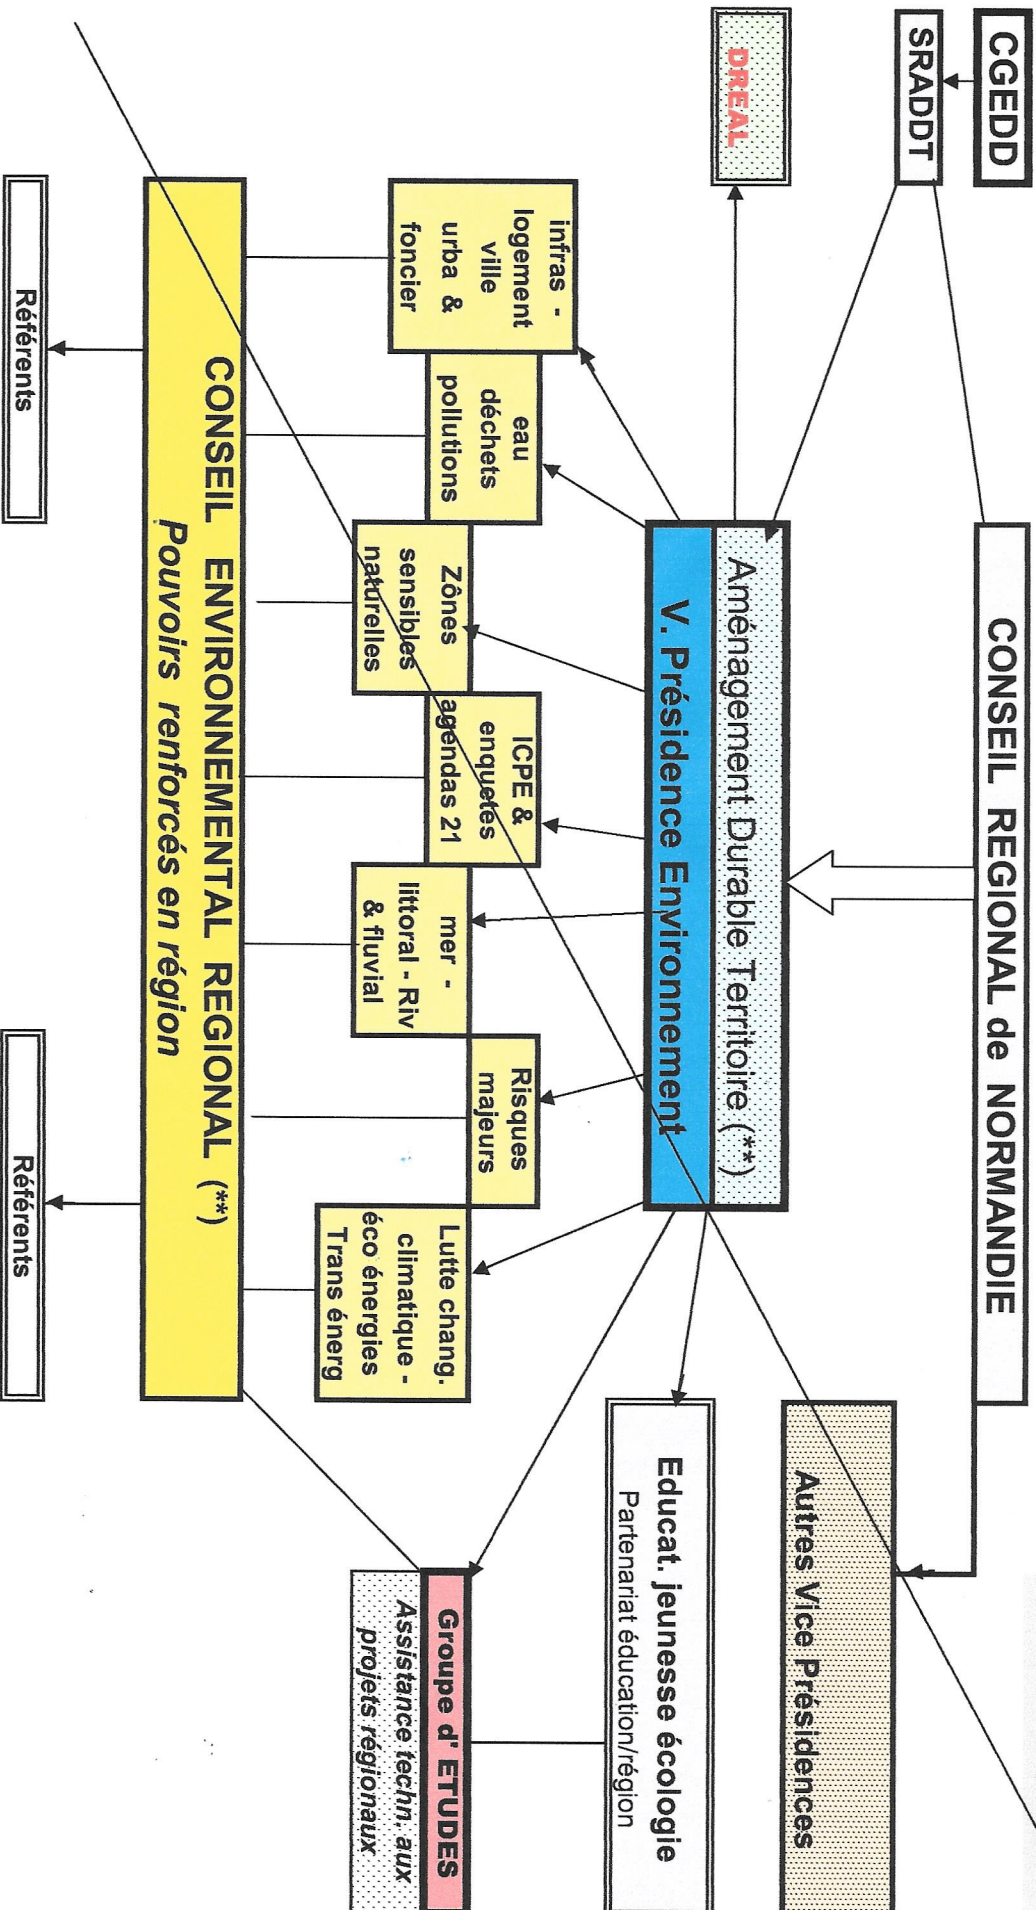

PROJET

Document : Pôle écologie Normandie

(**) pouvoirs renforcés - CG de l'environnement et du DD
Décret n° 2008 - 679 du 9/7/2008