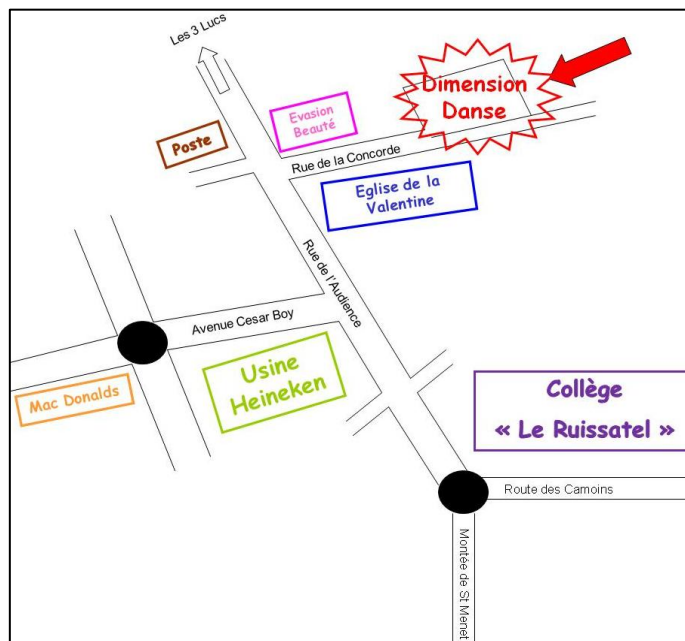

TARIF

Le tarif comprend :

- 5 demi-journées créatives
- Matériel
- Exposition

115 euros

15 enfants/groupe

Horaires :

9h00 - 12h00 : 5(GS)/7 ans
14h00 - 17h00 : 8(CE2)/12 ans

Les

Débrouill'Arts

Marie-Pascale NADOR

Tel : 06-14-90-86-01

Mail : mariepascalenor@yahoo.fr

Blog : <http://tatoch.canalblog.com/>