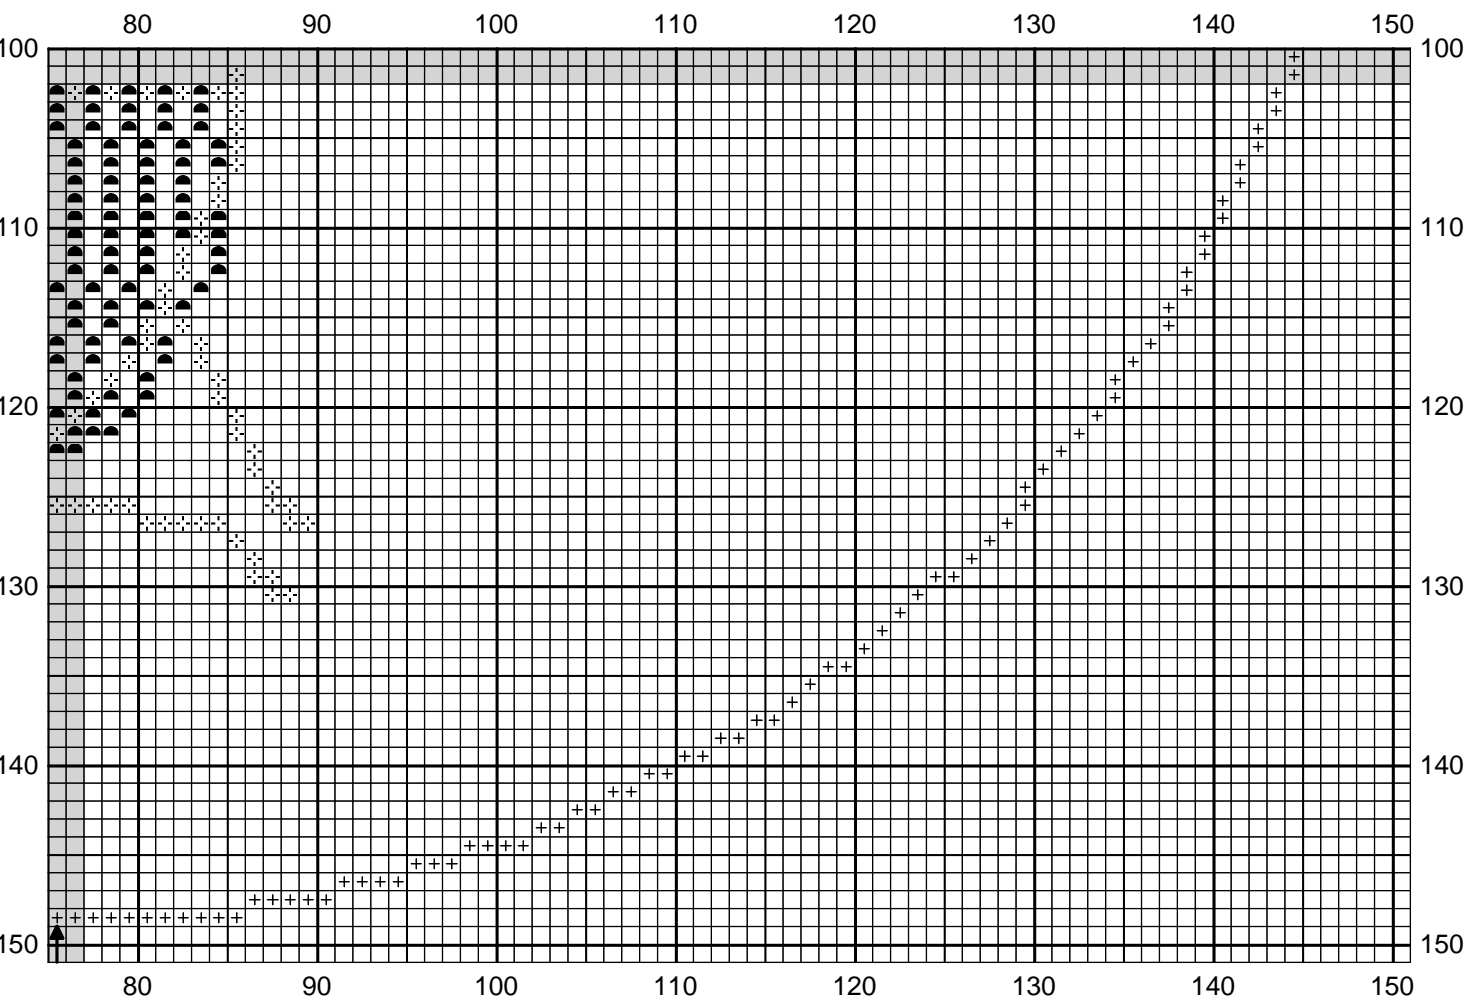

Dessiné par baybyboop

Copyright © baybyboop.canalblog.com2009