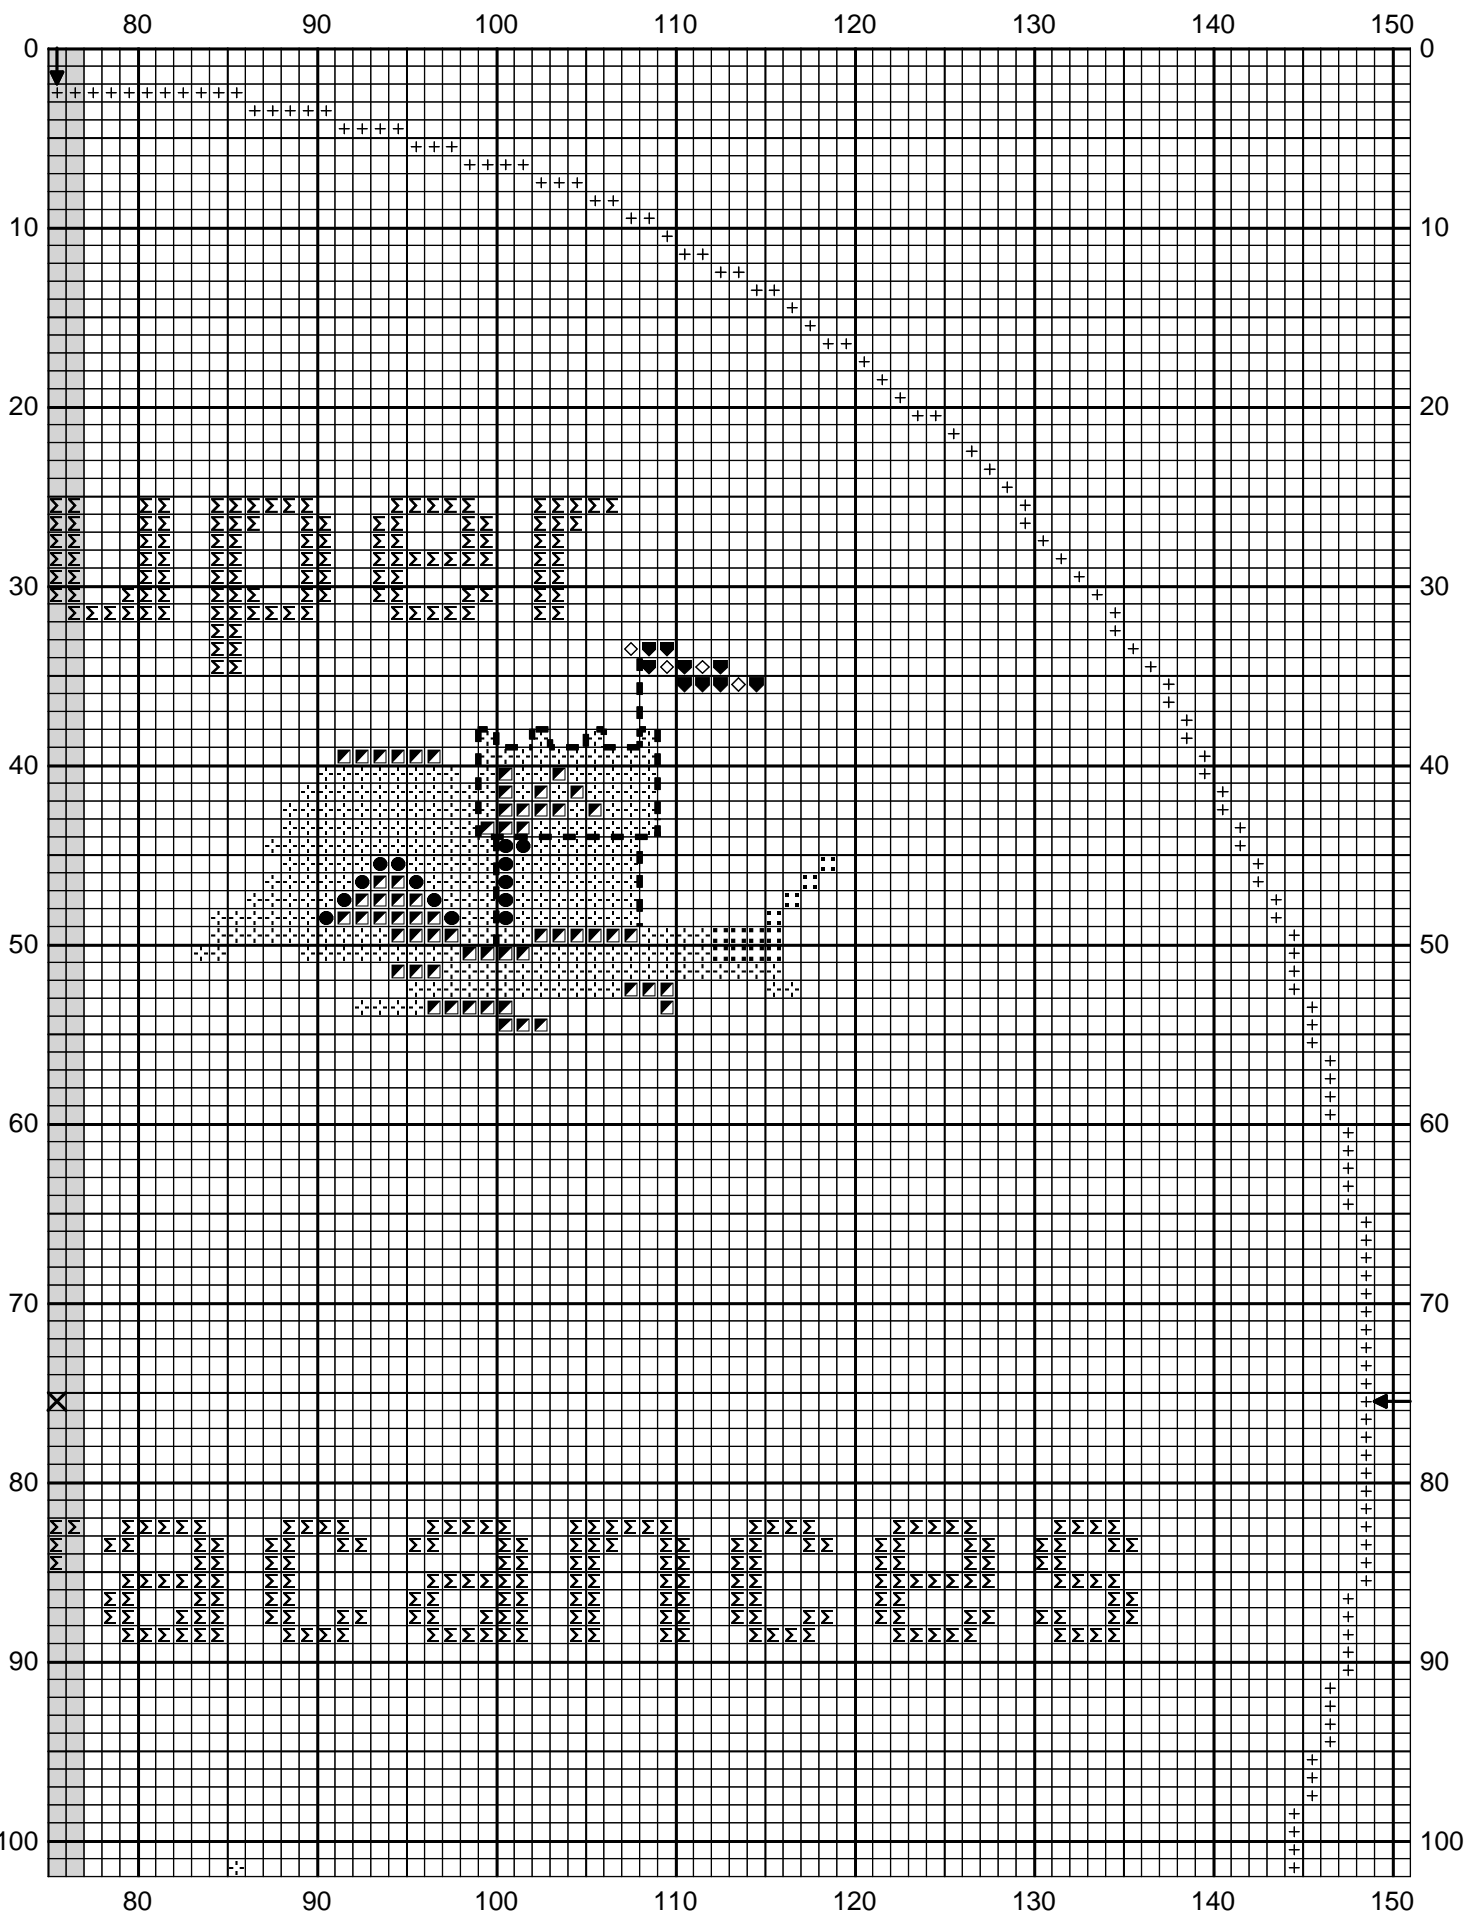

Dessiné par baybyboop

Copyright © baybyboop.canalblog.com2009

Dessiné par baybyboop

Copyright © baybyboop.canalblog.com2009

Dessiné par baybyboop

Copyright © baybyboop.canalblog.com2009

Dessiné par baybyboop

Copyright © baybyboop.canalblog.com2009

		DMC		
■	Noir	310	12 cm	0.02 8m échevette
+	Jaune mimosa	726	118 cm	0.15 8m échevette
♡	Soufre	445	41 cm	0.06 8m échevette
◐	Bleu chardon	3838	60 cm	0.08 8m échevette
◑	Orange	740	6 cm	0.01 8m échevette
◊	Jaune bouton d'or	725	92 cm	0.12 8m échevette
⋮	Mandarine	741	17 cm	0.03 8m échevette
◑	Bleu de cobalt	798	6 cm	0.01 8m échevette
◑	Chêne	3828	20 cm	0.03 8m échevette
⋮	Sahara	738	105 cm	0.14 8m échevette
●	Badiane	829	10 cm	0.02 8m échevette
✓	Rose églantine	3326	12 cm	0.02 8m échevette
Σ	Bleu navajo	3846	165 cm	0.21 8m échevette

Points arrière

—————	Noir	310	12 cm	0.02 8m échevette
- - - - -	Badiane	829	10 cm	0.02 8m échevette
■ ■ ■ ■	Brun cigare	434	4 cm	0.01 8m échevette

Zone de dessin 21.0 x 21.0 cm de 70 pts/10cm

Auteur: baybyboop