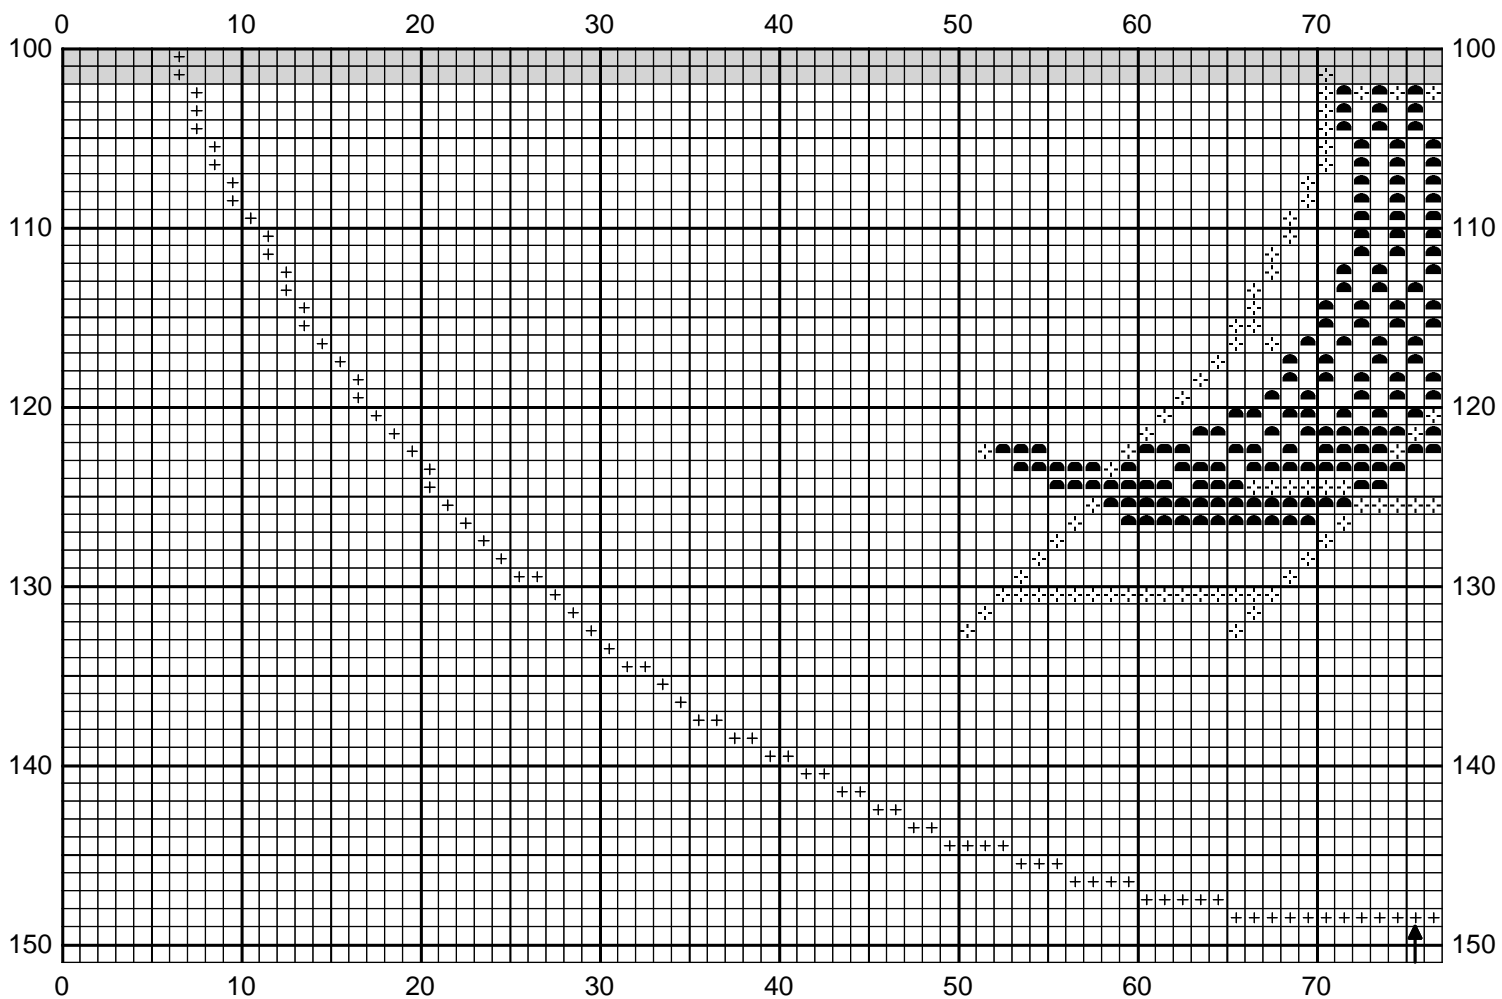

Dessiné par baybyboop

Copyright © baybyboop.canalblog.com2009