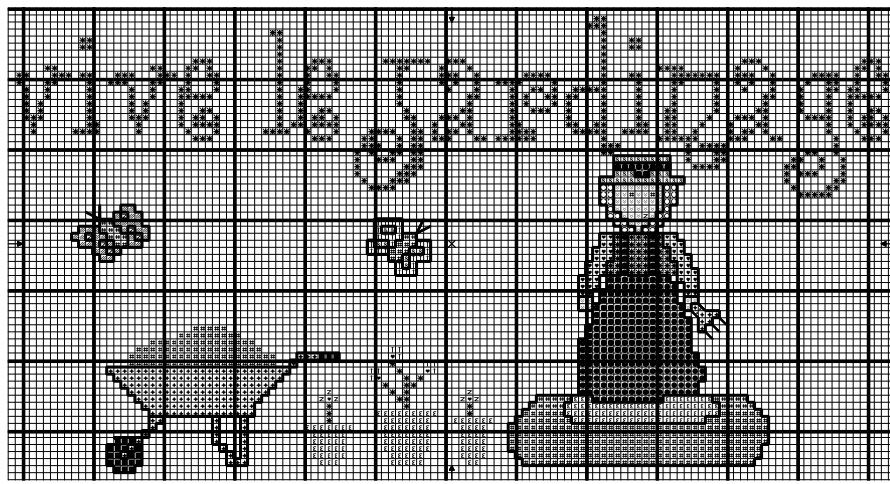

vive le jardinage

✱	Vert brin d'herbe	DMC 702
♥	Soufre	445
&	Jaune pamplemousse	744
◆	Gris chromé	415
■	Noir	310
///	Bleu doux	157
#	Chocolat	433
Z	Dahlia rose	893
≪	Layette rose	819
↑	Fleur de thym parme	3836
●	Vert cyprès	561
○	Teddy	436
ε	Marron doré	3826

Points arrière

—Noir 310

Nombre de points : 124 x 65

Dessiné par: Sonia