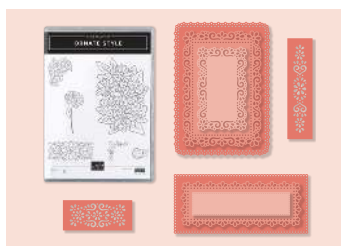

Comprend 19 tampons en résine • Aussi disponible en anglais, allemand et néerlandais

**PAPIER DE LA SÉRIE DESIGN
SPÉCIALITÉ JARDIN ORNEMENTAL**
152488 **18,00 € | £14.00**

Motifs métallisés or sur quelques feuilles.
12 feuilles : 2 de chacun des 6 motifs
recto verso. 12" x 12" (30,5 x 30,5 cm).

Couleurs coordonnées : Couleur café,
Macaron à la menthe, Murmure blanc, or,
Tomette, Vert olive, ainsi qu'une nouvelle
couleur In Color.

Lot ORNATE STYLE

Résine • 154119 **63,00 € | £48.50**

Comprend le set de tampons
Ornate Style + les poinçons
Cadres décoratifs