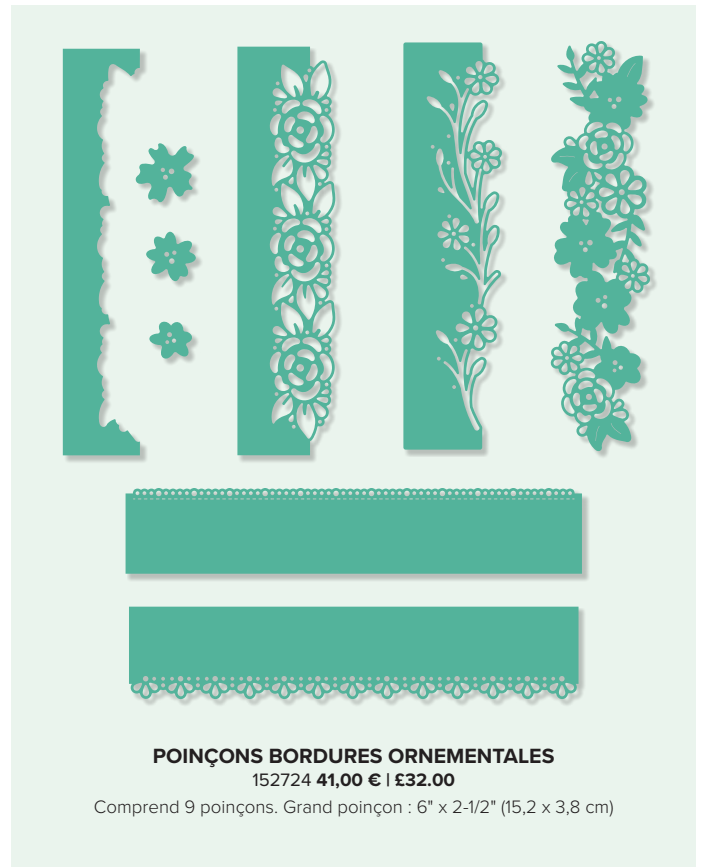

POINÇONS BORDURES ORNEMENTALES

152724 **41,00 € | £32.00**

Comprend 9 poinçons. Grand poinçon : 6" x 2-1/2" (15,2 x 3,8 cm)

MERCI BEAUCOUP

*Je voulais vraiment te dire
juste en passant... de tout cœur Je suis pour tout
donc, voici une carte c'est trop gentil ! tu es formidable*

SI RECONNAISSANTE

*infiniment de nous tous
pour tout ce que tu fais pour ton aide Vraiment*

*ta gentillesse
me touche*

mon amie

Sérieusement,

MERCI

SET DE TAMPONS MERCIS FIGNOLÉS

153273 **22,00 € | £17.00**

Comprend 19 tampons en résine • Aussi disponible en anglais, allemand et néerlandais