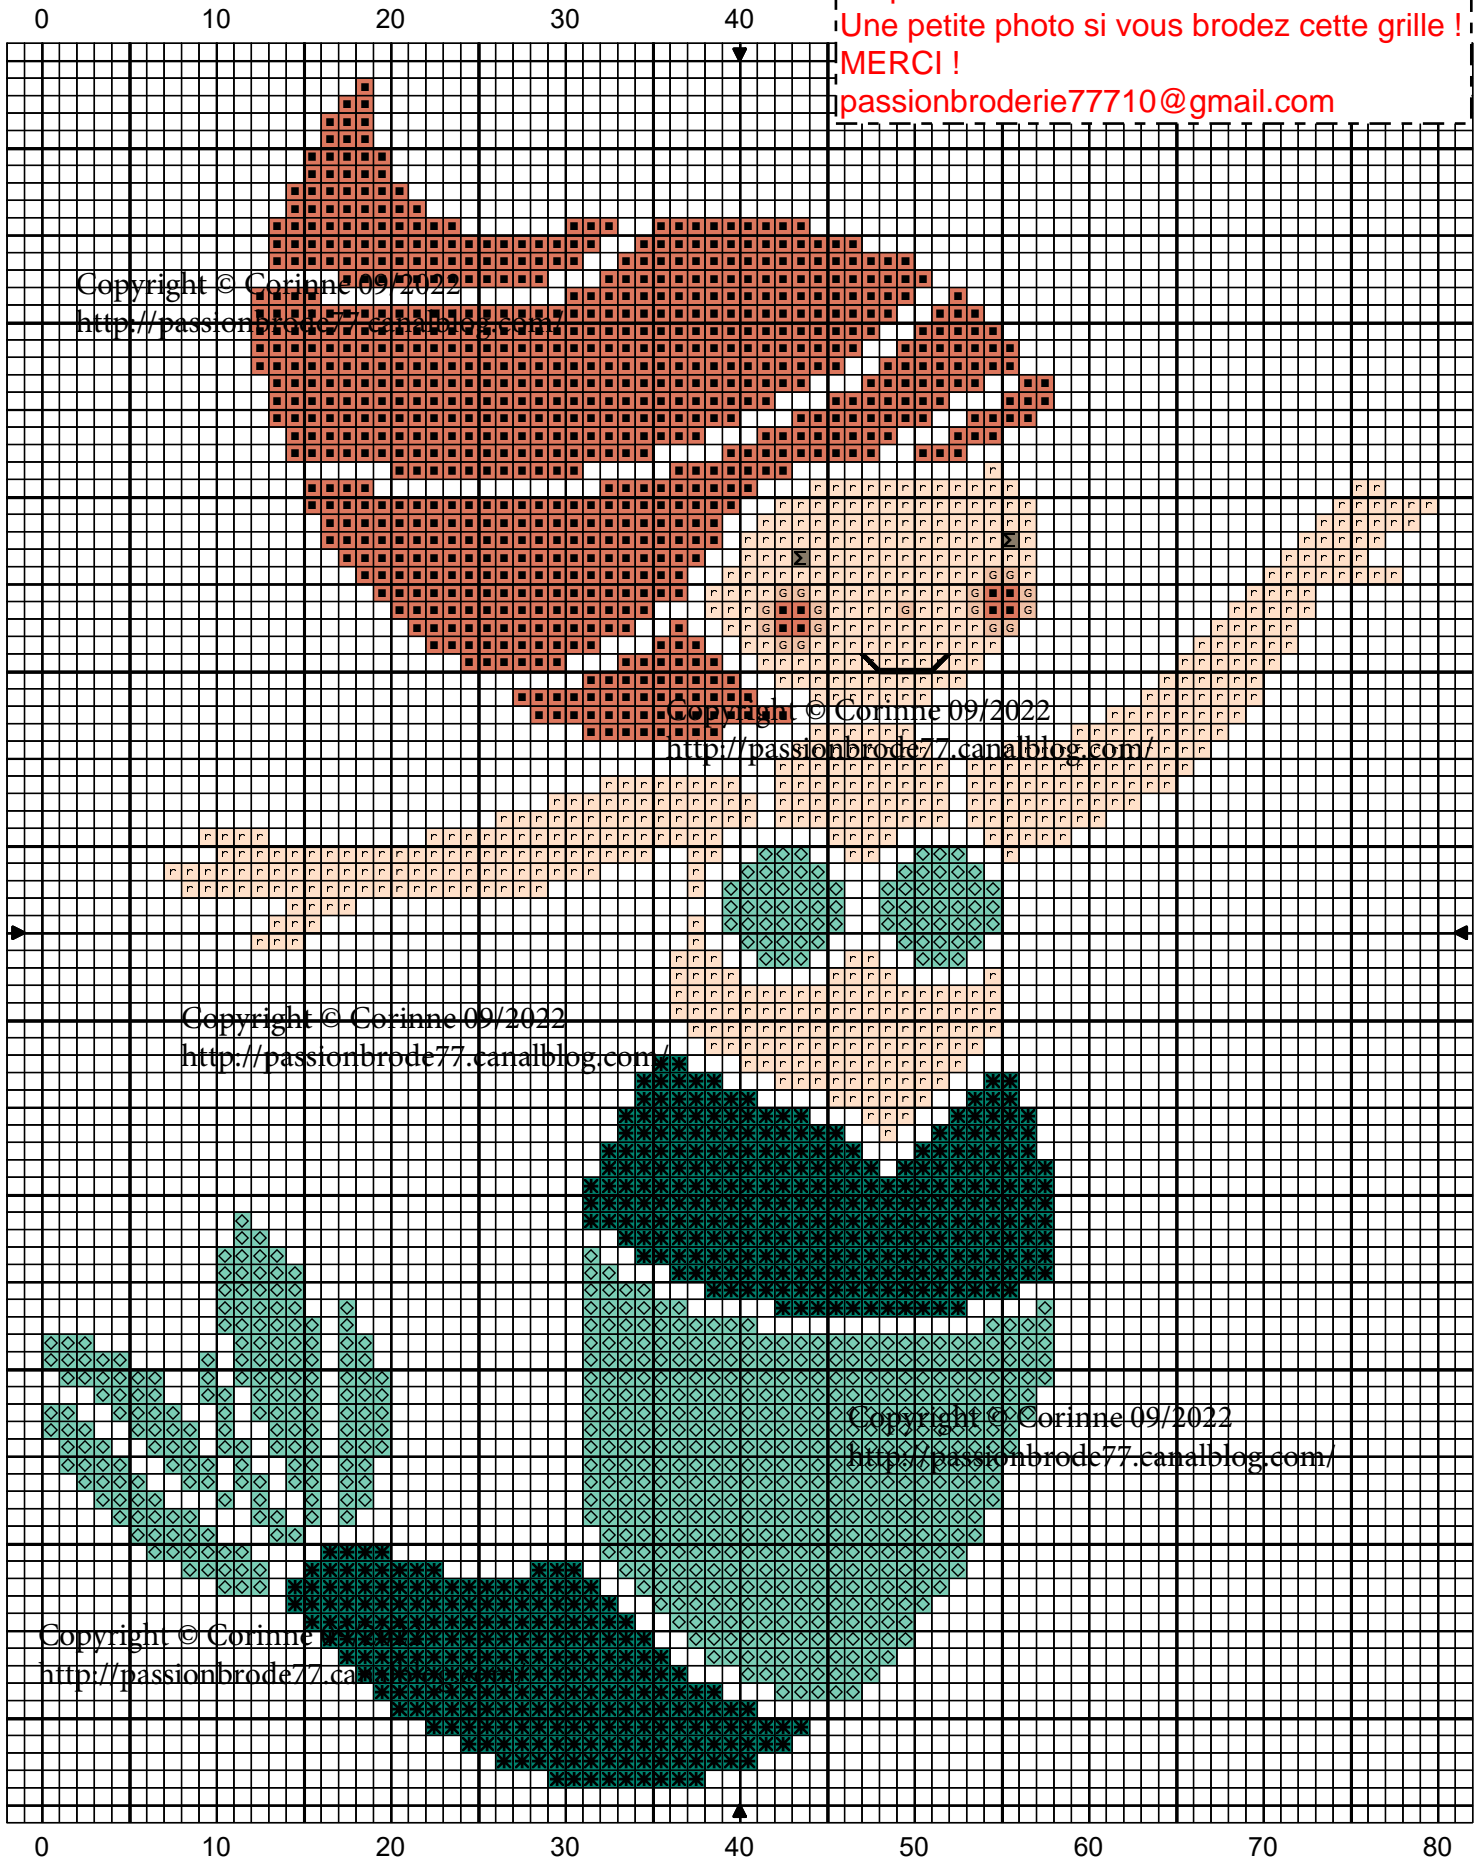

Copyright © Corinne 09/2022
<http://passionbrode77.canalblog.com/>
Ne peut être vendu !
Une petite photo si vous brodez cette grille !
MERCY !
passionbroderie77710@gmail.com

Copyright © Corinne 09/2022
<http://passionbrode77.canalblog.com/>

	Saumon	DMC
	Vert d'eau profond	352
	Vert éclatant	3812
	Coquille d'oeuf pâle	3851
	Coquille d'oeuf	3770
	Gris vert	945
		640

Point arrière

Saumon	352
--------	-----