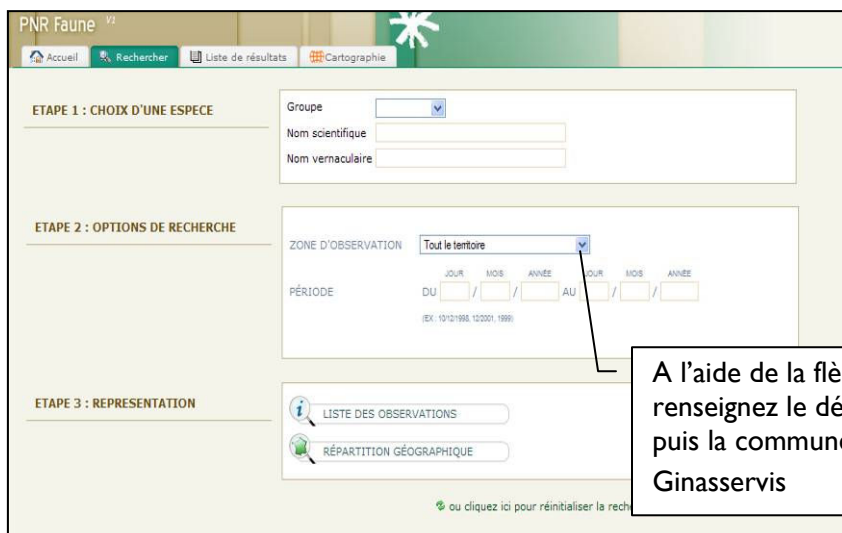

PETIT MEMO POUR CONSULTER LES RESULTATS DES INVENTAIRES

www.pnrpaca.org

Voici la page d'accueil quand vous vous connectez sur www.pnrpaca.org

Cliquez sur le territoire du Parc naturel régional du Verdon. Une nouvelle fenêtre apparaît (contenu peut être légèrement différent suivant le paramétrage de votre ordinateur et le navigateur internet que vous utilisez)

Dans la liste des thématiques, cliquez sur « Patrimoine naturel »

Une nouvelle fenêtre apparaît :

Puis cliquez sur l'icône
« Base de données Faune »

Cà y est : vous êtes sur l'application dédiée aux observations de la Faune sur le territoire du Parc !

Cliquez sur l'icône « Recherche par espèce »

A l'aide de la flèche, renseignez le département puis la commune de Ginasservis

PNR Faune v1

Accueil Rechercher Liste de résultats Cartographie

ETAPE 1 : CHOIX D'UNE ESPECE