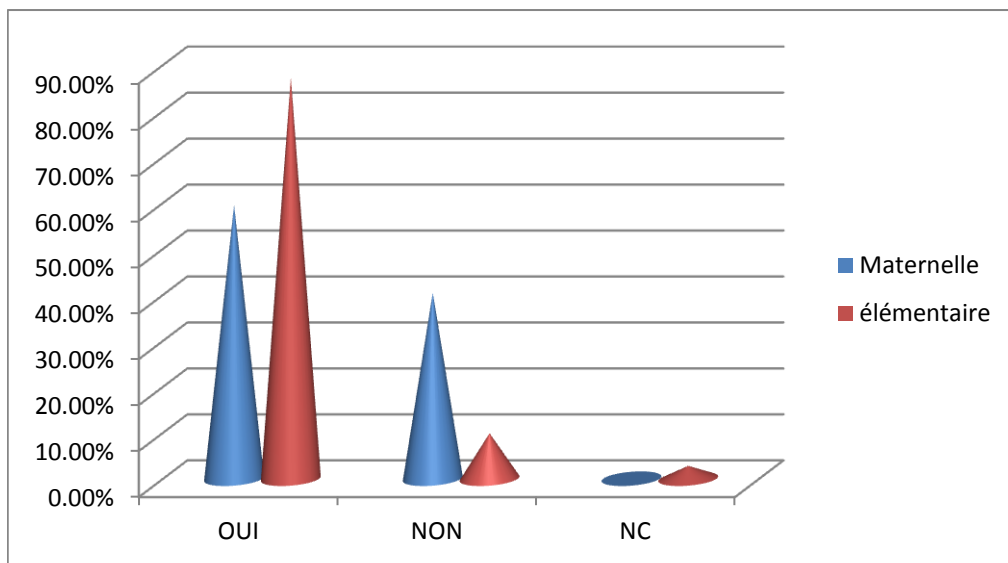

4 - Nouveaux horaires des écoles Degré de satisfaction des familles

	OUI	NON	NC
Maternelle	59.50%	40.50%	0.00%
élémentaire	87.30%	9.90%	2.80%