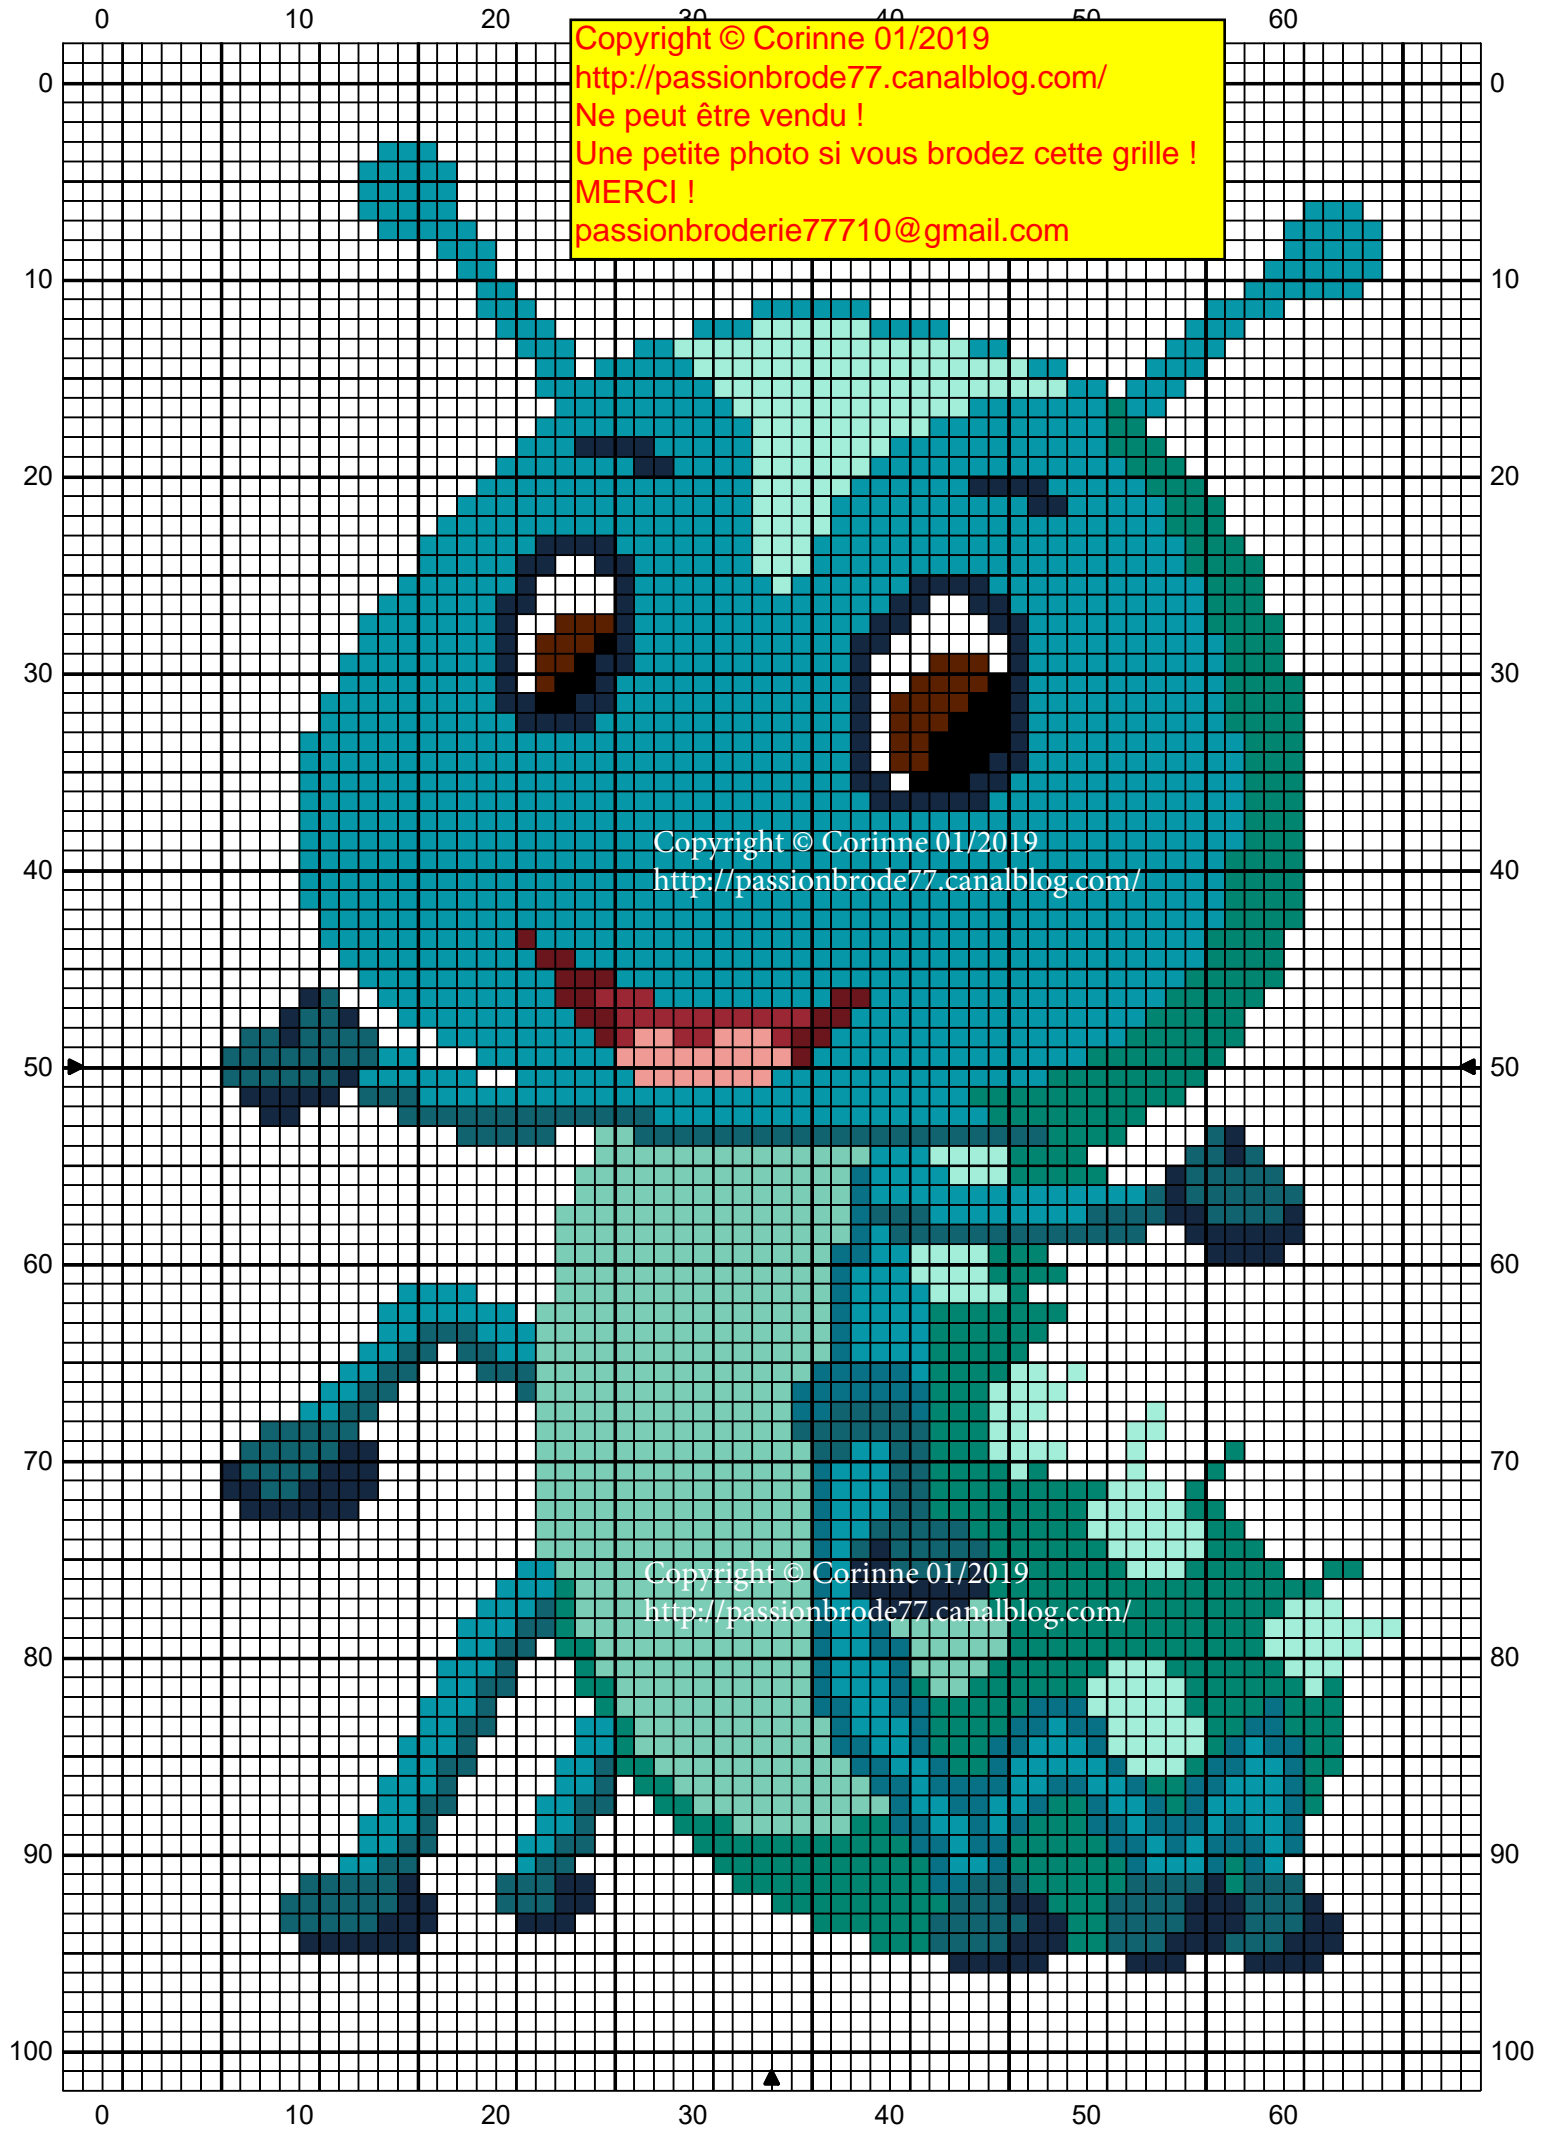

Copyright © Corinne 01/2019
<http://passionbrode77.canalblog.com/>
Ne peut être vendu !
Une petite photo si vous brodez cette grille !
MERCİ !
passionbroderie77710@gmail.com

Copyright © Corinne 01/2019
<http://passionbrode77.canalblog.com/>

Copyright © Corinne 01/2019
<http://passionbrode77.canalblog.com/>

	Rose lever de soleil	DMC 761
	Rouge cerise	815
	Vin rouge	777
	Bleu acier	3844
	Bleu marine foncé	939
	Bleu moyen foncé	3765
	Bleu pétrole	3808
	Vert d'eau clair	964
	Vert d'eau profond	3812
	Vert éclatant	3851
	Ebène	3371
	Blanc éclatant	B5200
	Noir	310