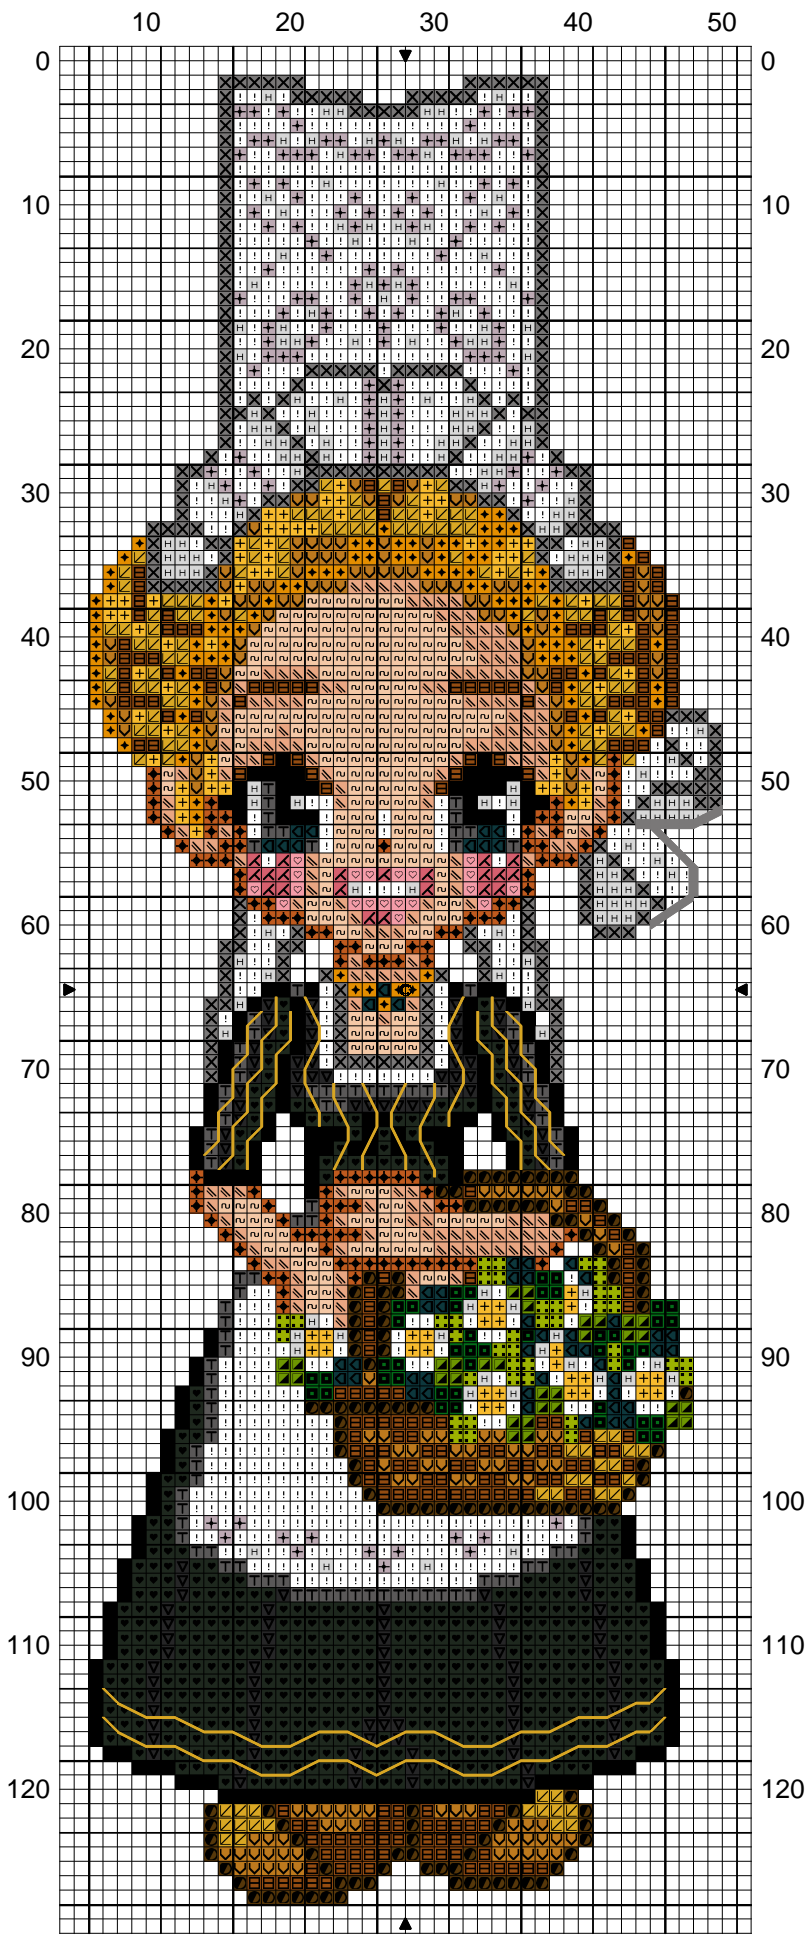

Doll Azenor

Dessiné par Lisbei

Copyright © Lisbei 2011

Doll Azenor

		DMC
	Noir	310
	Granit gris	318
	Fer	413
	Plomb	414
	Tabac	435
	Vert lierre	500
	Vert gazon	701
	Jaune mimosa	726
	Gris perle	762
	Vieil or	783
	Café	869
	Fard à joue rose	899
	Vert pomme	906
	Granny smith	907
	Beige cachemire	951
	Jaune curry	972
	Muscade	976
	Rose églantine	3326
	Brume de rose	3743
	Bleu pétrole	3808
	Moutarde	3852
	Chamois	3856
	Blanc Lumière	B5200

Points arrière

	Granit gris	318
	Moutarde	3852

Commentaire Retrouvez d'autres grilles de dolls sur mes blogs :

<http://ludinthemist.canalblog.com>

<http://hazelfarm.canalblog.com>

Et si vous la brodez, n'oubliez pas de m'envoyer une photo à marianne.ling@wanadoo.fr