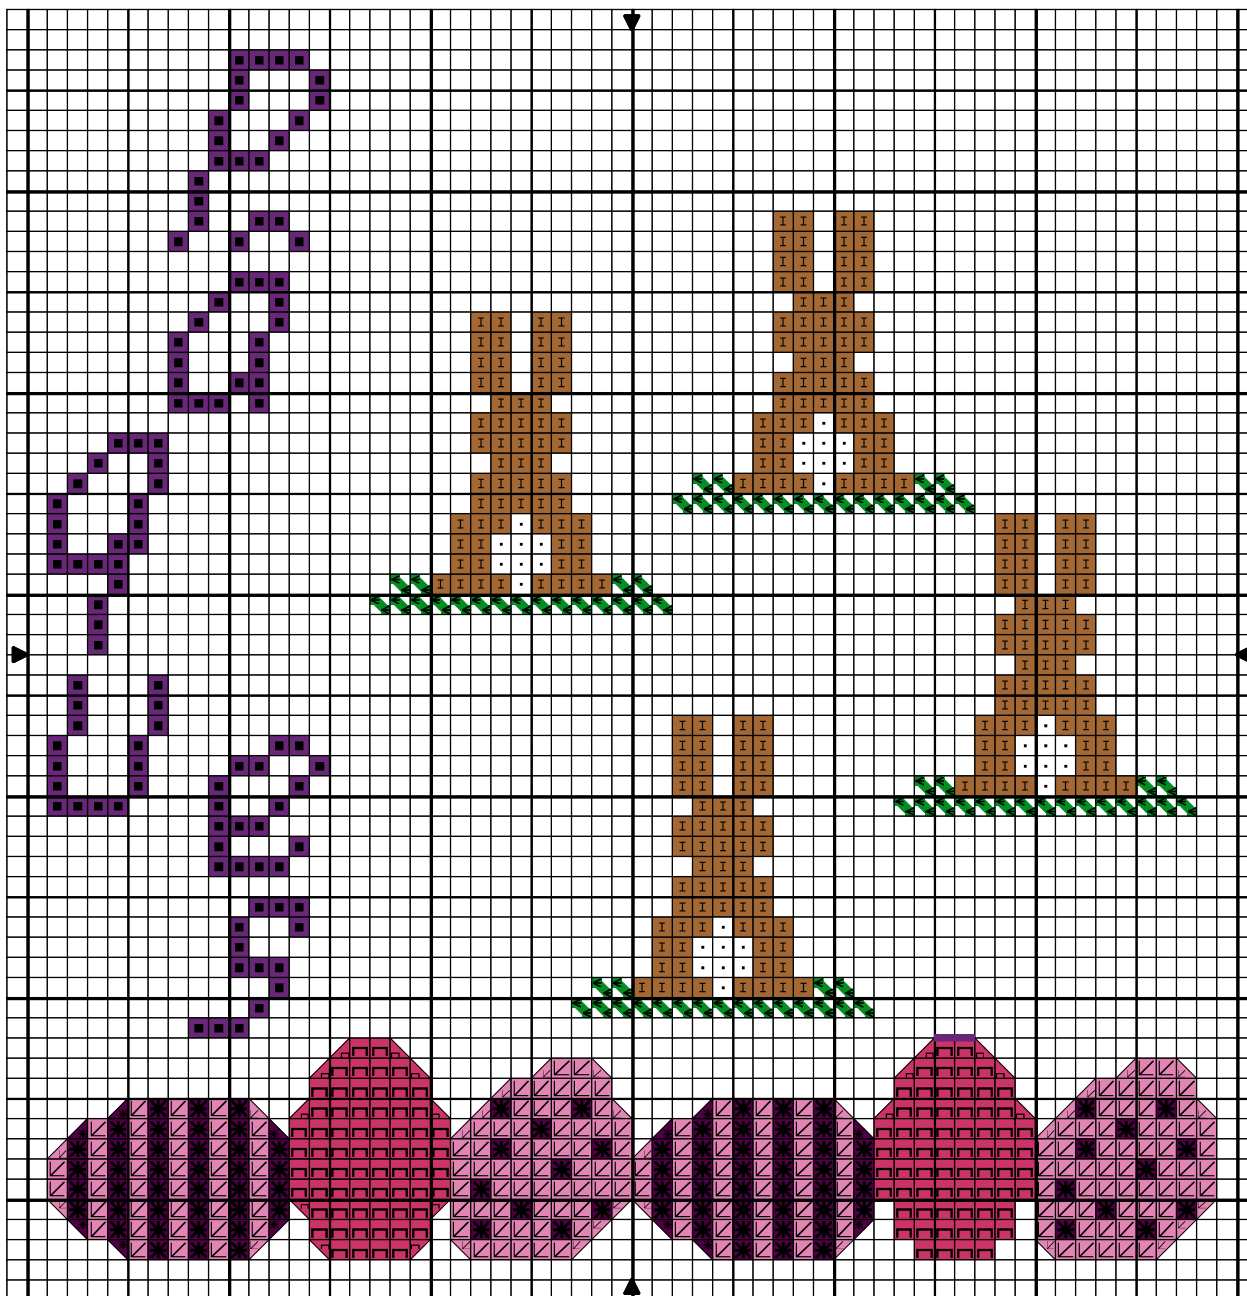

Lapins de Pâques

Lapins de Pâques

	Verveine rose	DMC 602
	Rhododendron rose	DMC 3608
	Violet foncé	DMC 327
	Vert gazon	DMC 701
	Violet sombre	DMC 3837
	Brun cigare	DMC 434
	Blanc	DMC White

Points arrière

	Violet sombre	DMC 3837
---	---------------	----------

Trame 58 x 60

Auteur: Virginie

Copyright © <http://passiondescroix.canalblog.com>