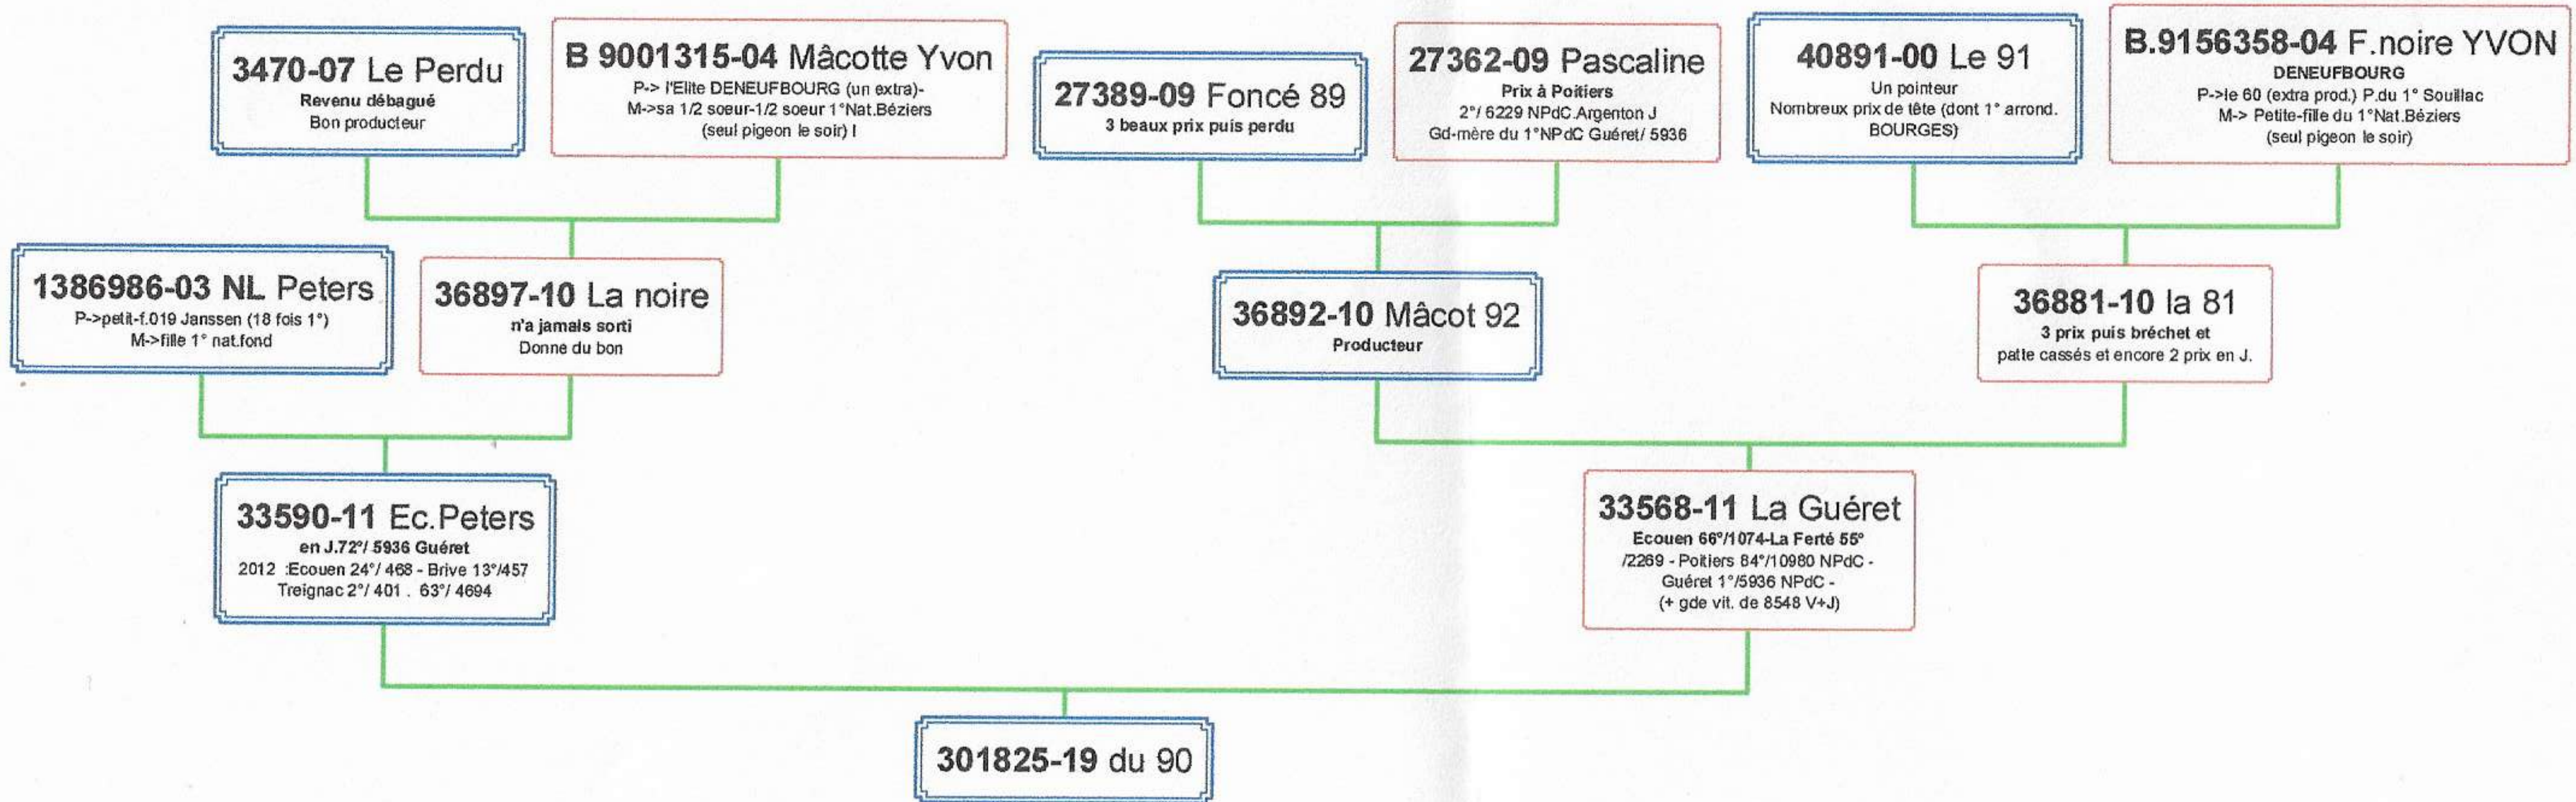

Couplé M 8

FÉDÉRATION  
COLOMBOPHILE  
FRANÇAISE

Certificat d'immatriculation de la bague

301825

2019

FRANCE

2019