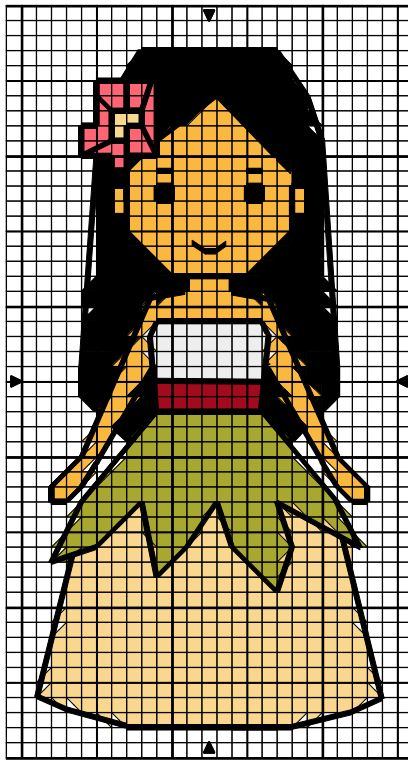

# Poupette Raina

## Poupette Raina

	Dahlia rose	DMC 893
	Vert absinthe	166
	Jaune banane	745
	Noir	310
	Rose framboise écrasée	309
	Blanc	Blanc
	Jaune de Naples	743

## Points arrière

— Noir 310

Trame 23 x 46

Zone de dessin 3.2 x 6.4 cm de 72 pts/10cm  
4.2 x 8.4 cm de 55 pts/10cm

Commentaire N'hésitez pas à m'envoyer une photo de la grille brodée, je me ferai un plaisir de la mettre sur mon blog (pechepommepoire@outlook.fr).  
A bientôt sur mon blog et bon point de croix.  
PPP