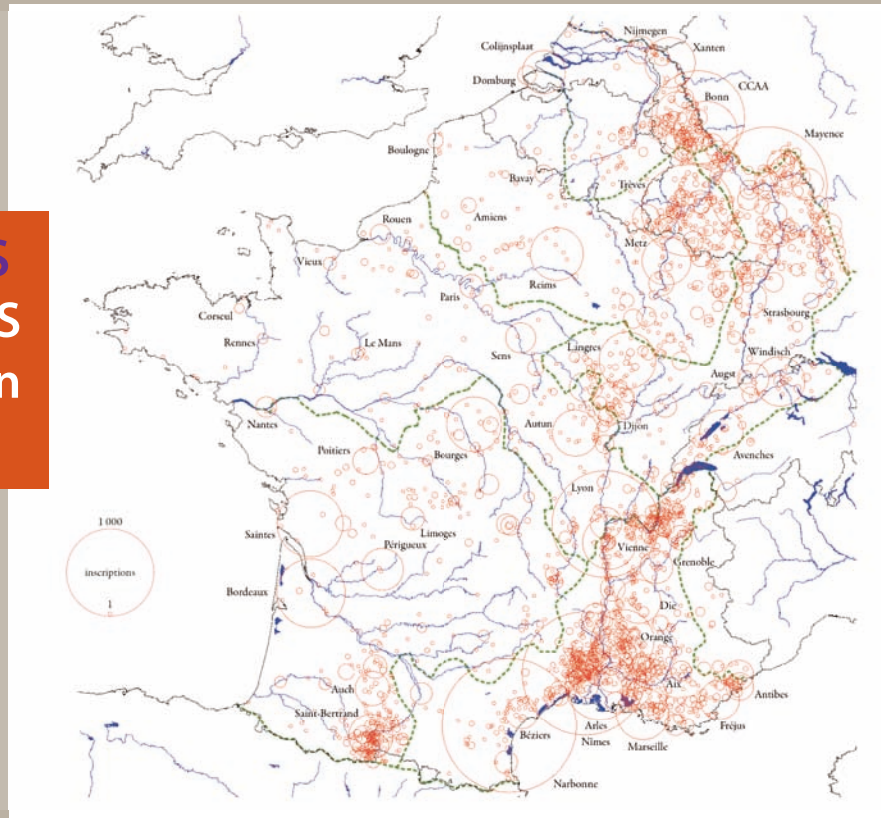

JEUDI 20 OCTOBRE 2011

18h - 20h - Salle Pierre Paris
Entrée libre

"Répartition des villae et des manifestations de la romanité dans les Gaules : une géographie du développement ?"

PIERRE OUZOULIAS
CR CNRS
UMR 7041 ArScAn