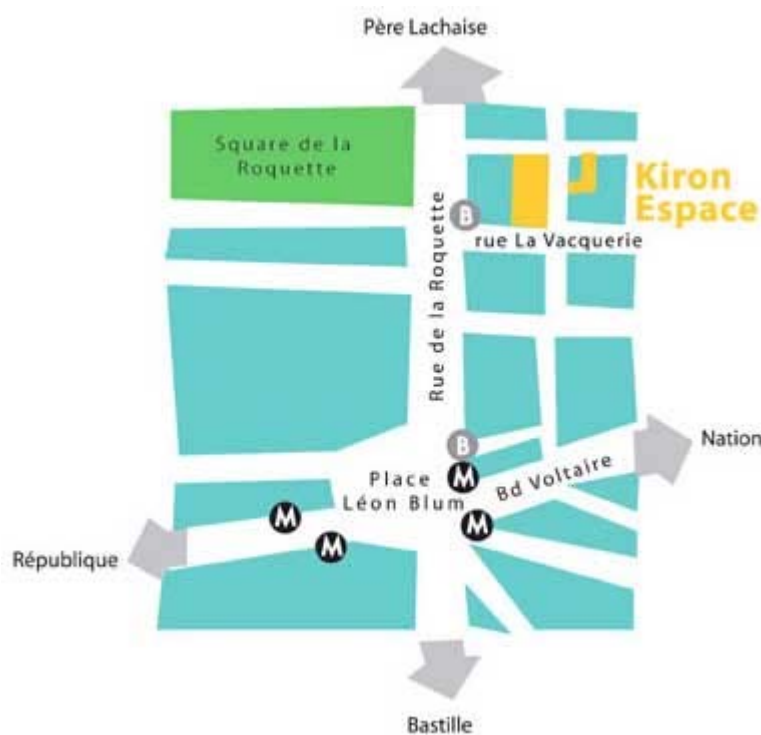

KIRON ESPACE

Imprimer 

**Au Cœur
du Paris vibrant
et si facile d'accès !**

Pour se rendre à Kiron Espace :

- En métro :** ligne 9, station Voltaire • ligne 2, station Philippe Auguste
- A pied :** de la Bastille, par la rue de la Roquette direction Père Lachaise.
- En bus :** lignes 61 - 69, arrêt Saint-Maur Servan
- En voiture :** entre Bd Voltaire et le Bd Ménilmontant