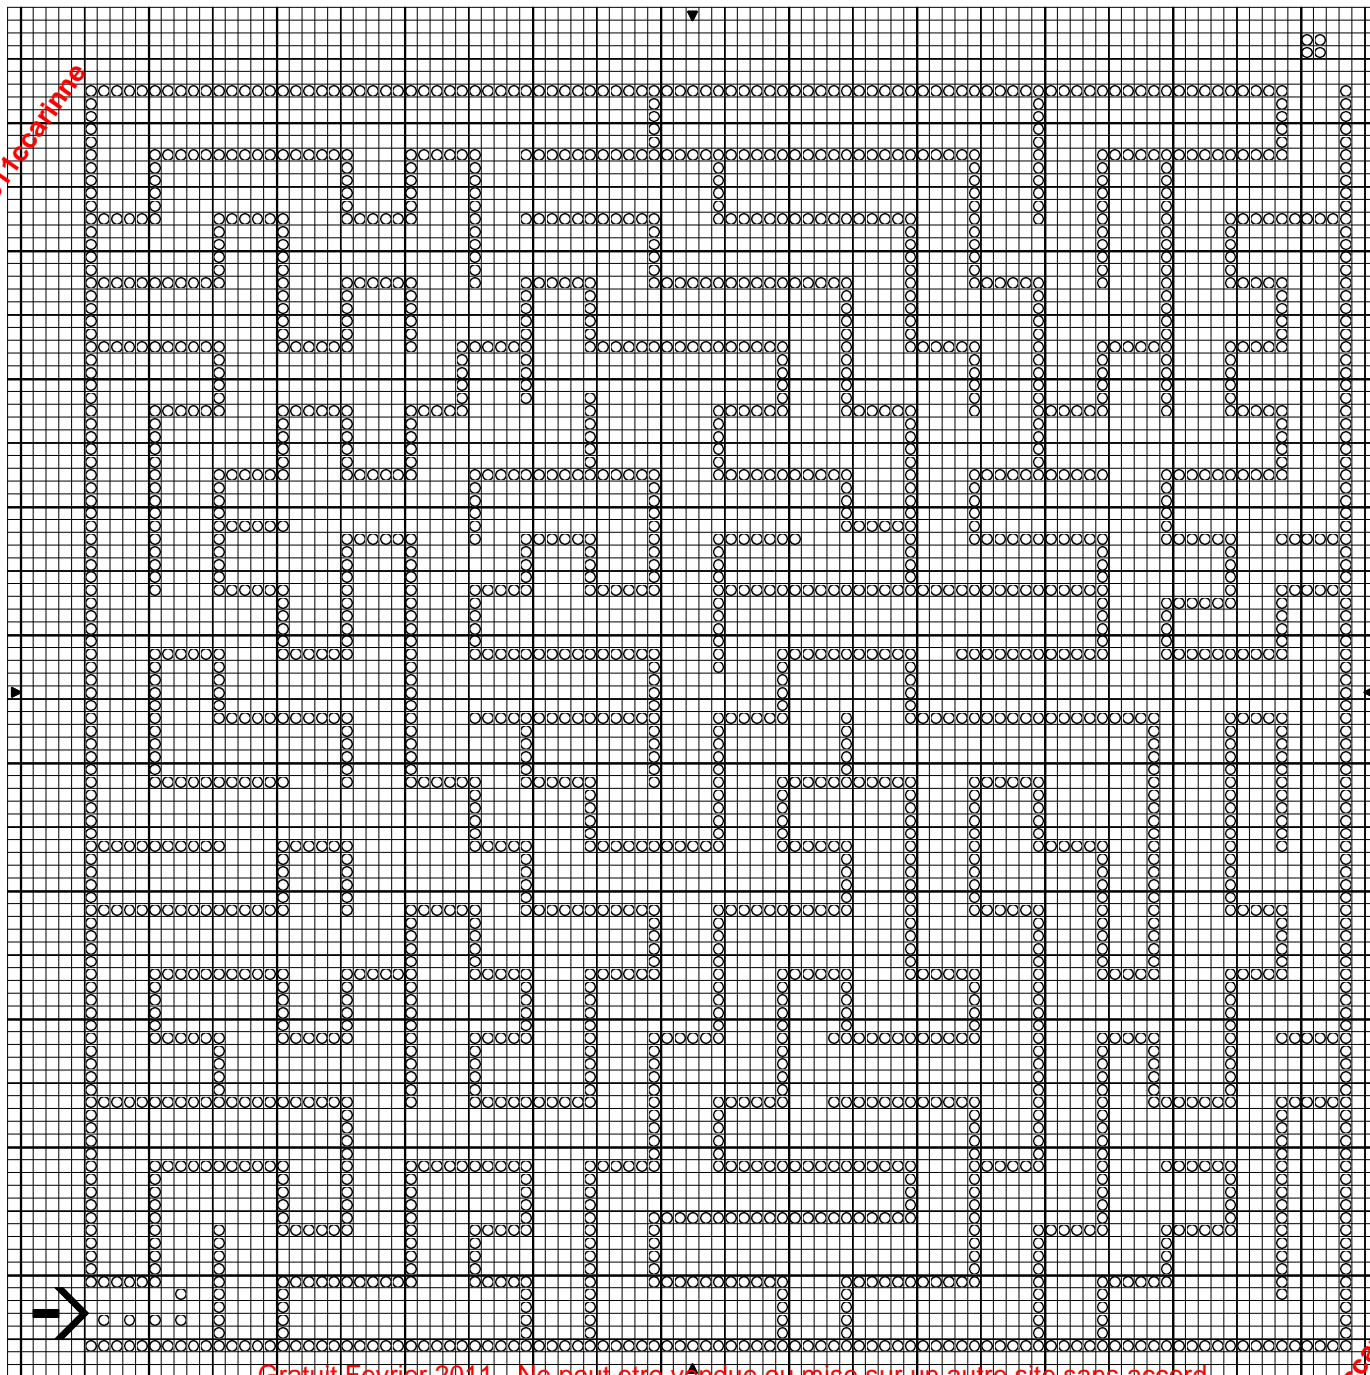

# labyrinthe1

©2011 Carinne

Gratuit Fevrier 2011 - Ne peut etre vendue ou mise sur un autre site sans accord.

labyrinthe1

Gris vert

DMC  
926

Points arrière

Gris vert

926

Trame 103 x 103

Zone de dessin 18.7 x 18.7 cm de 55 pts/10cm

17.2 x 17.2 cm de 60 pts/10cm

14.7 x 14.7 cm de 70 pts/10cm

12.9 x 12.9 cm de 80 pts/10cm

©2011 Carinne

Commentaire Gratuit Fevrier 2011 - Ne peut etre vendue ou mise sur un autre site sans accord.