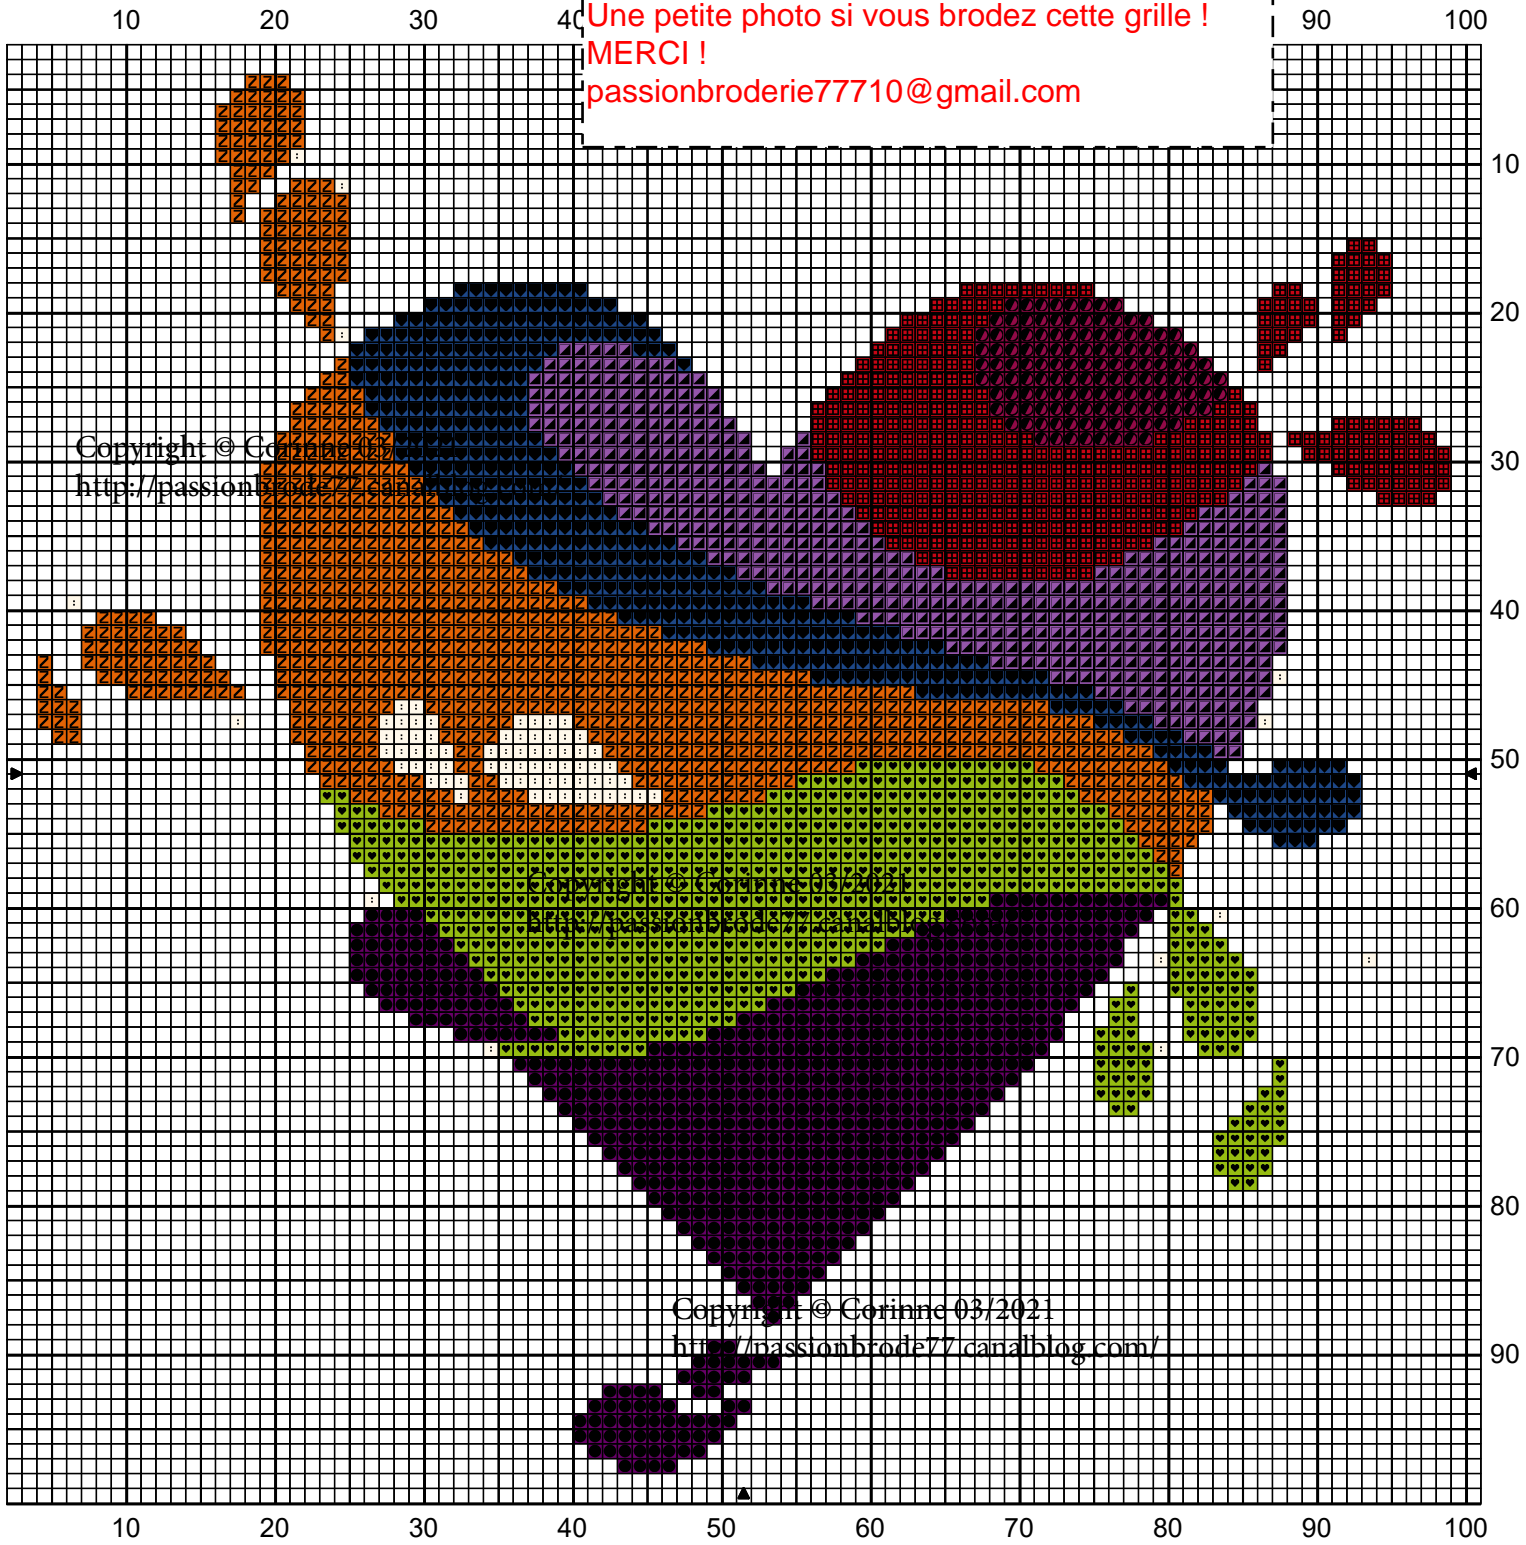

Copyright © Corinne 03/2021
<http://passionbrode77.canalblog.com/>
Ne peut être vendu !
Une petite photo si vous brodez cette grille !
MERCI !
passionbroderie77710@gmail.com

		DMC
	Rouge éclatant	666
	Prune sombre	915
	Lavande pensée	208
	Violet foncé	327
	Bleu cobalt	798
	Vert pomme	906
	Orange ardent	946
:	Crème	712