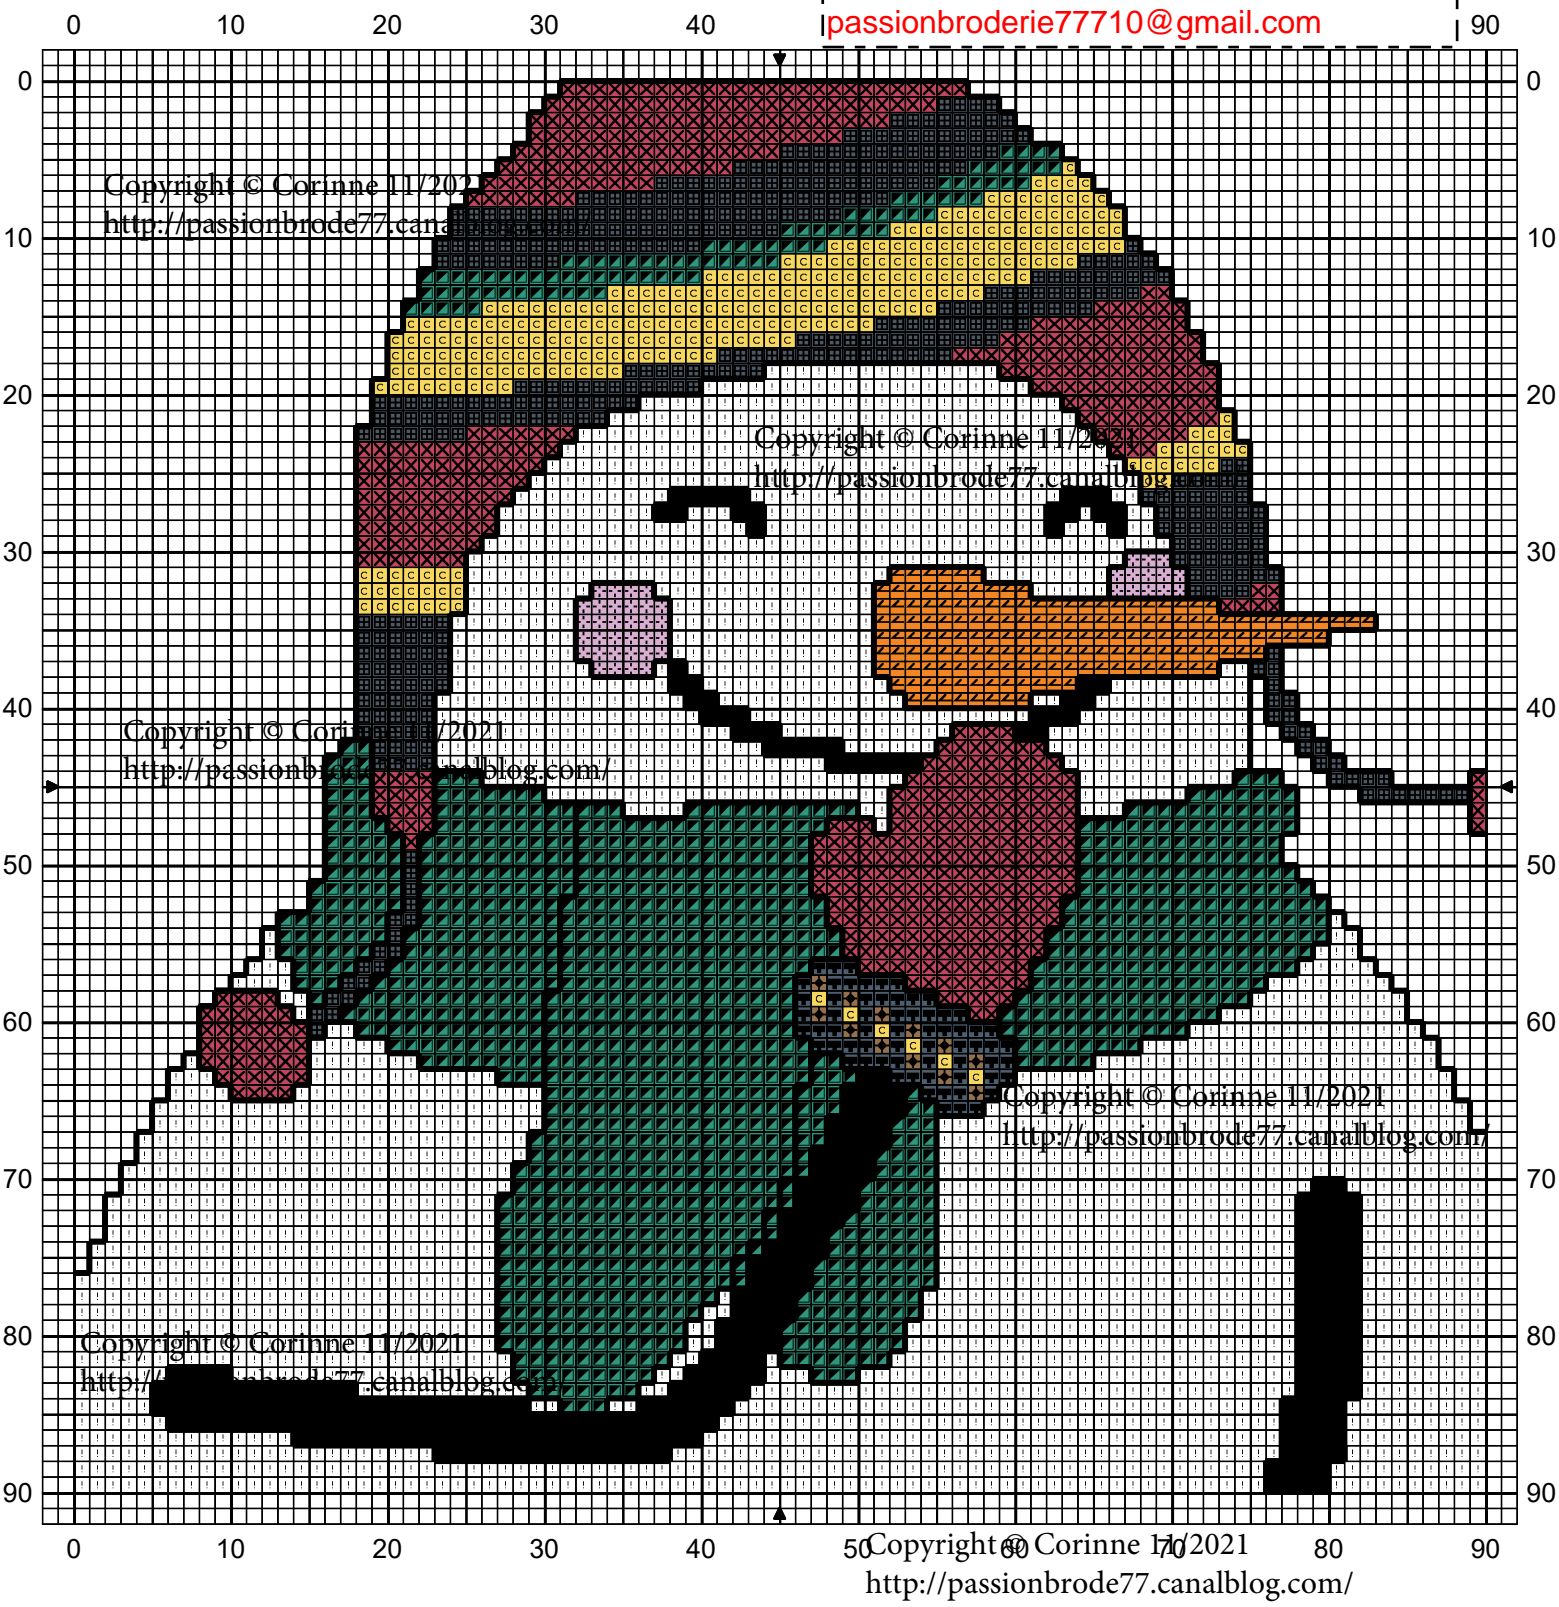

Copyright © Corinne 11/2021
<http://passionbrode77.canalblog.com/>
Ne peut être vendu !
Une petite photo si vous brodez cette grille !
MERCY !
passionbroderie77710@gmail.com

	Rose foncé	DMC 335
	Rose lilas	153
	Gris ardoise	930
	Bleu pétrole profond	3750
	Vert acide	943
	Noisette	420
	Jaune mimosa	726
	Orange	740
	Blanc éclatant	B5200
	Noir	310

Point arrière

Noir	310
------	-----