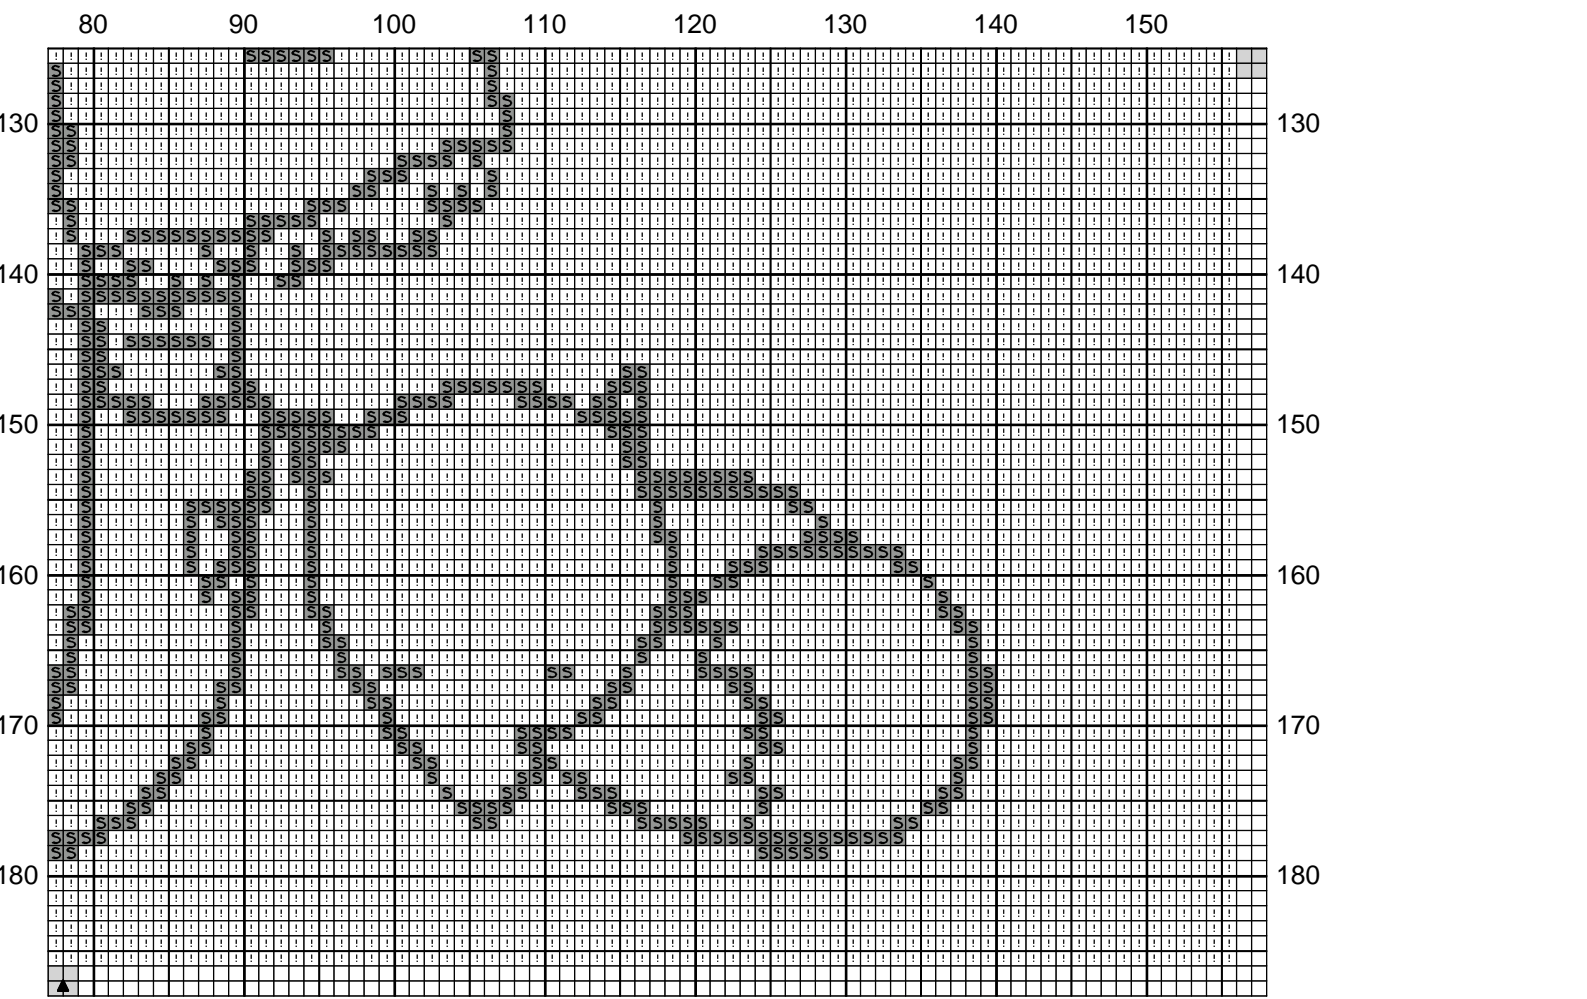

Copyright © <http://rosetendresse.canalblog.com/>

Copyright © <http://rosetendresse.canalblog.com/>

Copyright © <http://rosetendresse.canalblog.com/>

!		DMC		
S	Blanc éclatant	B5200	9105 cm	11.39 8m échevette
	Gris étain	169	1094 cm	1.37 8m échevette