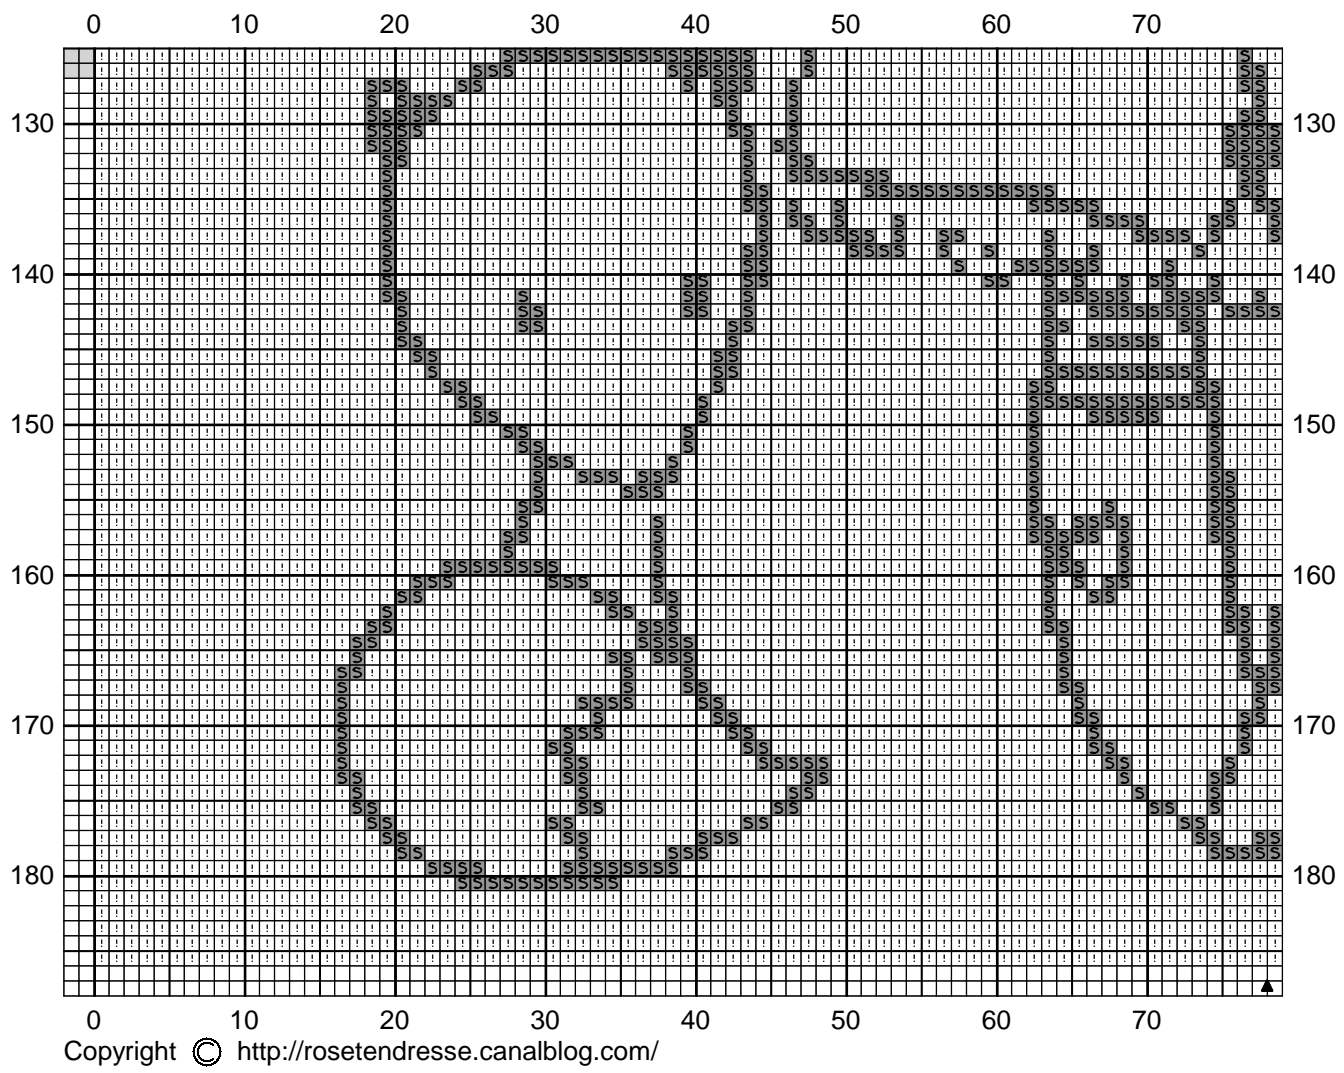

Copyright © <http://rosetendresse.canalblog.com/>

Copyright © <http://rosetendresse.canalblog.com/>

Copyright © <http://rosetendresse.canalblog.com/>

!		DMC		
S	Blanc éclatant	B5200	9105 cm	11.39 8m échevette
	Gris étain	169	1094 cm	1.37 8m échevette