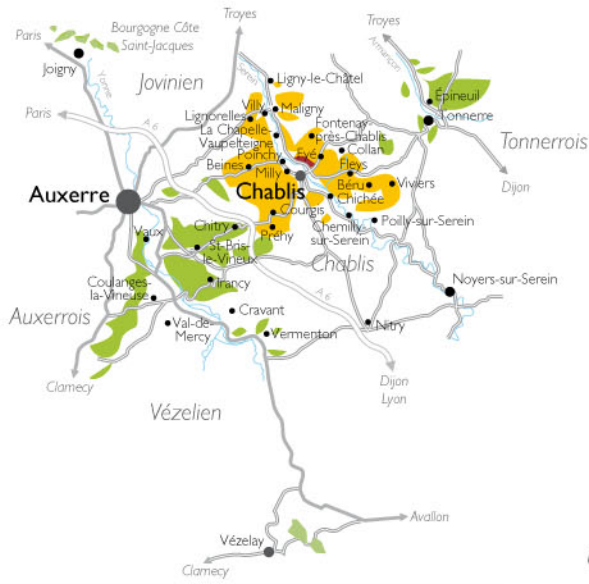

La Bourgogne et ses cinq régions viticoles

CHABLIS & GRAND AUXERROIS

CHÂTILLONNAIS

CHABLIS & GRAND AUXERROIS

CHÂTILLONNAIS

CÔTE DE NUITS

CÔTE DE BEAUNE

CÔTE CHALONNAISE

MÂCONNAIS

- Appellations Grands Crus
- Appellations Villages et Premiers Crus
- Appellations Régionales

BOURGOGNES

www.vins-bourgogne.fr