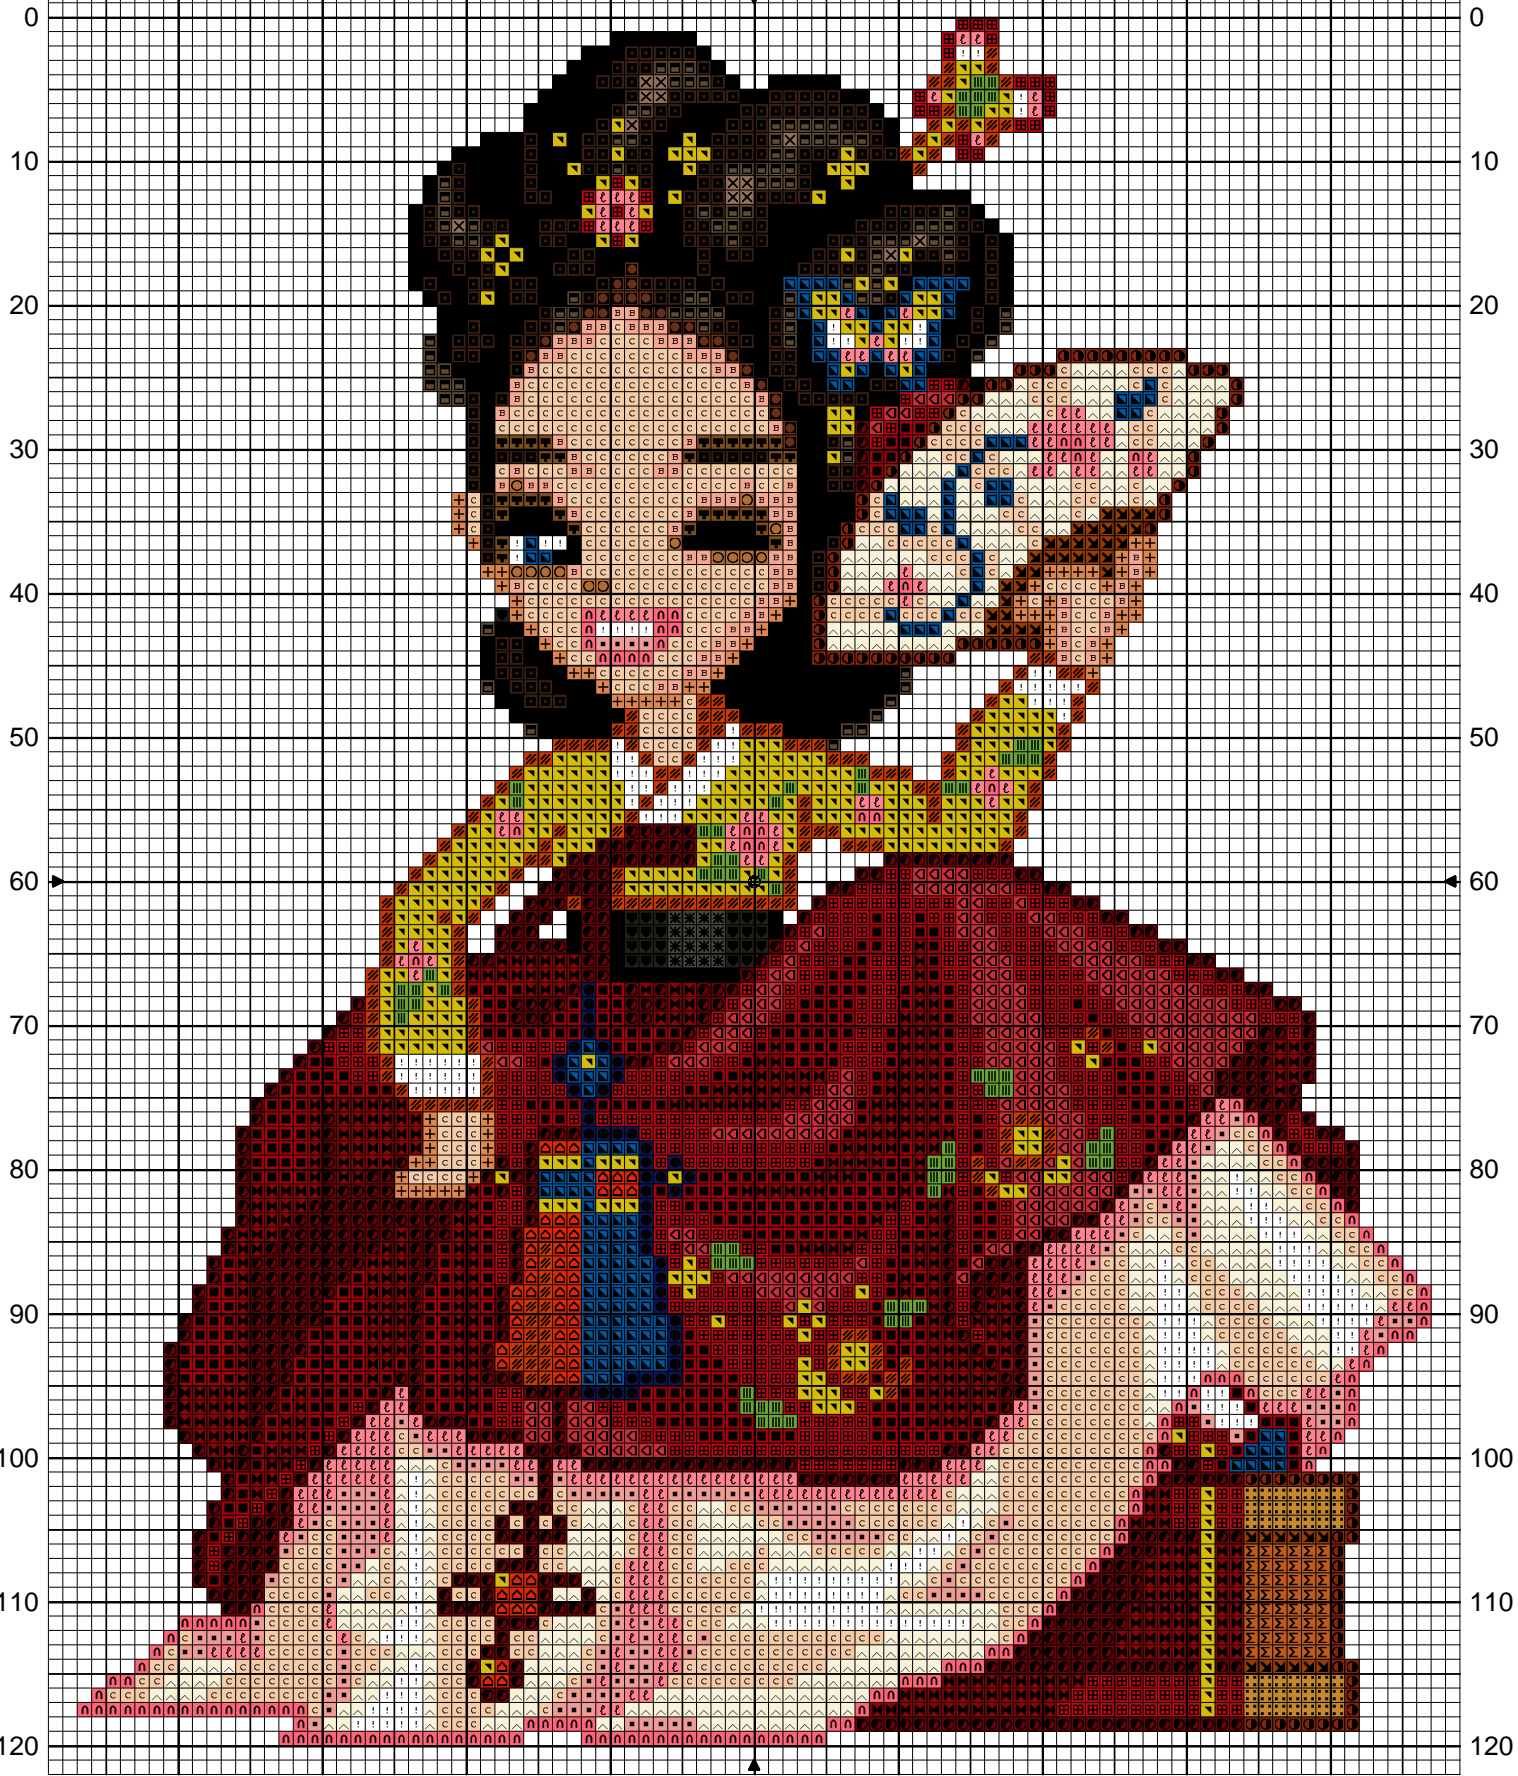

doll Kaede simplifié

10 20 30 40 50 60 70 80 90

10 20 30 40 50 60 70 80 90

doll Kaede simplifiée

		DMC
	Rouge de Mars	221
	Rouge laque de Chine	304
	Noir	310
	Rouge carmin	321
	Poterie	402
	Noisette	420
	Teddy	436
	Rouge vif	606
	Cacao	632
	Pavé gris	640
	Fumée grise	646
	Rouge écarlate	666
	Vert printemps	703
	Miel	729
	Vanille	746
	Beige rosé	754
	Rose Aurore	761
	Bleu marine	820
	Bois foncé	838
	Daim	841
	Poivre noir	844
	Dahlia rose	893
	Rose	894
	Brun tomette	919
	Feu	946
	Beige cachemire	951
	Jonquille	973
	Muscade	976
	Bleu caraïbes	995
	Rouge clair	3705
	Marron doré	3826
	Blanc Lumière	B5200